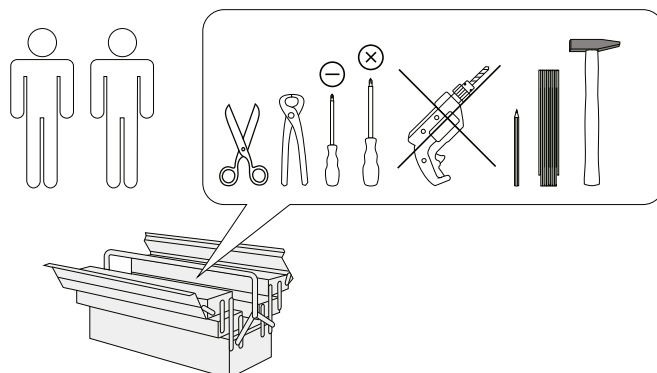

(D) Montageanleitung
57559

(FR) Notice de montage
57559

(NL) Handleiding voor de montage
57559

(CZ) Montážní návod
57559

(HU) Szerelési útmutató
57559

(TR) Montaj talimatı
57559

(GB) Assembly instructions
57559

(IT) Istruzioni di montaggio
57559

(PL) Instrukcja montażu
57559

(SK) Návod na montáž
57559

(RO) Instrucțiuni de montaj
57559

(RU) Инструкция по монтажу
57559