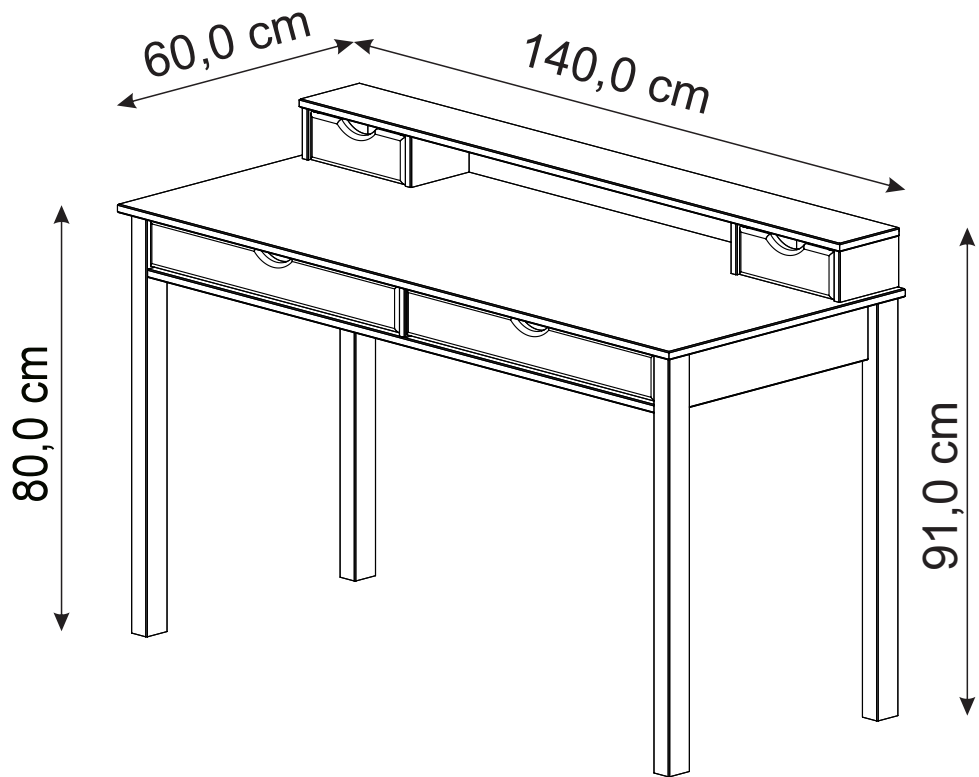

GAVA DESK 4 DRW 57559

(D) Montageanleitung
57559

(FR) Notice de montage
57559

(NL) Handleiding voor de montage
57559

(CZ) Montážní návod
57559

(HU) Szerelési útmutató
57559

(TR) Montaj talimatı
57559

(GB) Assembly instructions
57559

A  8,0x30 45x	B  3,5x30 25x	C  3,5x25 32x	D  3,0x16 02x	E  4,0x40 07x	F  02x
G  02x	H  04x	I  30x	J  08x	K  3,5x14 16x	L  04x
M  04x					

1

2

5

6

7

8

11