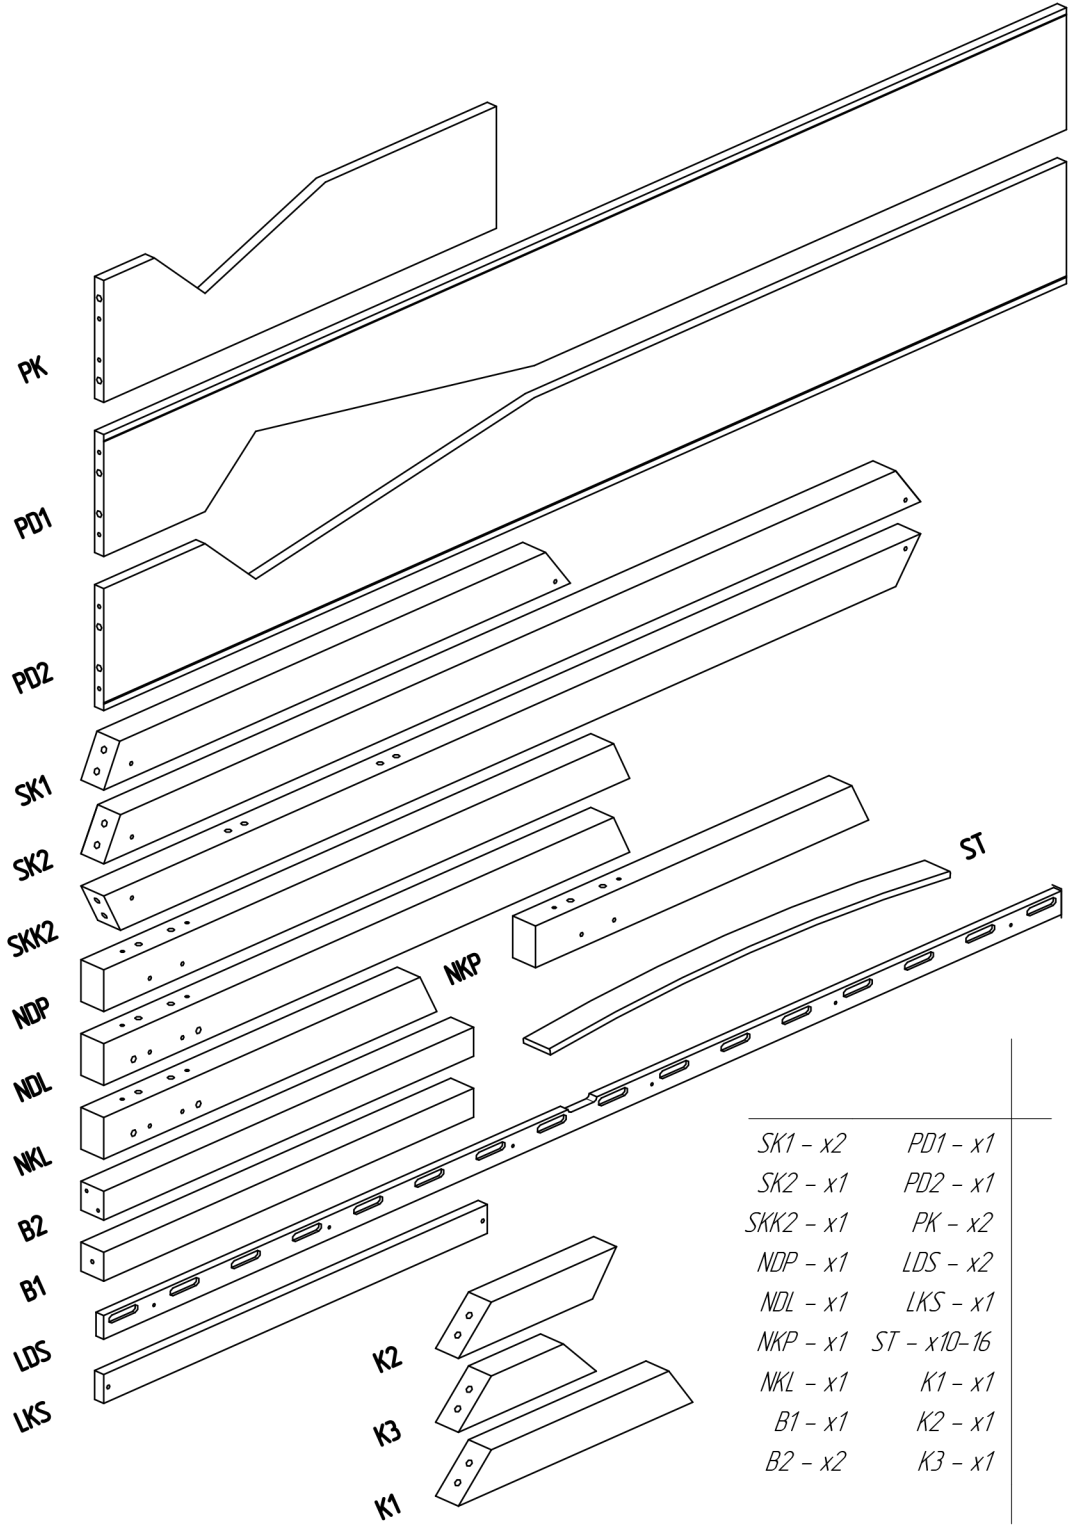

LUNA

S110 - x8

S80 - x16

W30 - x14

K10 - x34

G - x3

INBUS - x1

Quantity of holes for mattress bar and number of ST part.

<i>Length</i>	<i>QT</i>
<i>200 cm</i>	<i>16</i>
<i>190 cm</i>	<i>16</i>
<i>180 cm</i>	<i>14</i>
<i>170 cm</i>	<i>14</i>
<i>160 cm</i>	<i>14</i>
<i>150 cm</i>	<i>12</i>
<i>140 cm</i>	<i>12</i>
<i>120 cm</i>	<i>10</i>

60x120 70x140 70x160
80x140 80x160 80x180
80x190 80x200
90x140 90x160 90x180
90x190 90x200

SK1 - x2	PD1 - x1
SK2 - x1	PD2 - x1
SKK2 - x1	PK - x2
NDP - x1	LDS - x2
NDL - x1	LKS - x1
NKP - x1	ST - x10-16
NKL - x1	K1 - x1
B1 - x1	K2 - x1
B2 - x2	K3 - x1

60x120 70x140 70x160

80x140 80x160 80x180

80x190 80x200

90x140 90x160 90x180

90x190 90x200

SK1 - x2	PD - x2
SK2 - x1	PK - x2
SKK2 - x1	LDS - x2
NDP - x1	LKS - x1
NDL - x1	ST - x10-16
NKP - x1	K1 - x1
NKL - x1	K2 - x1
B1 - x1	K3 - x1
B2 - x2	