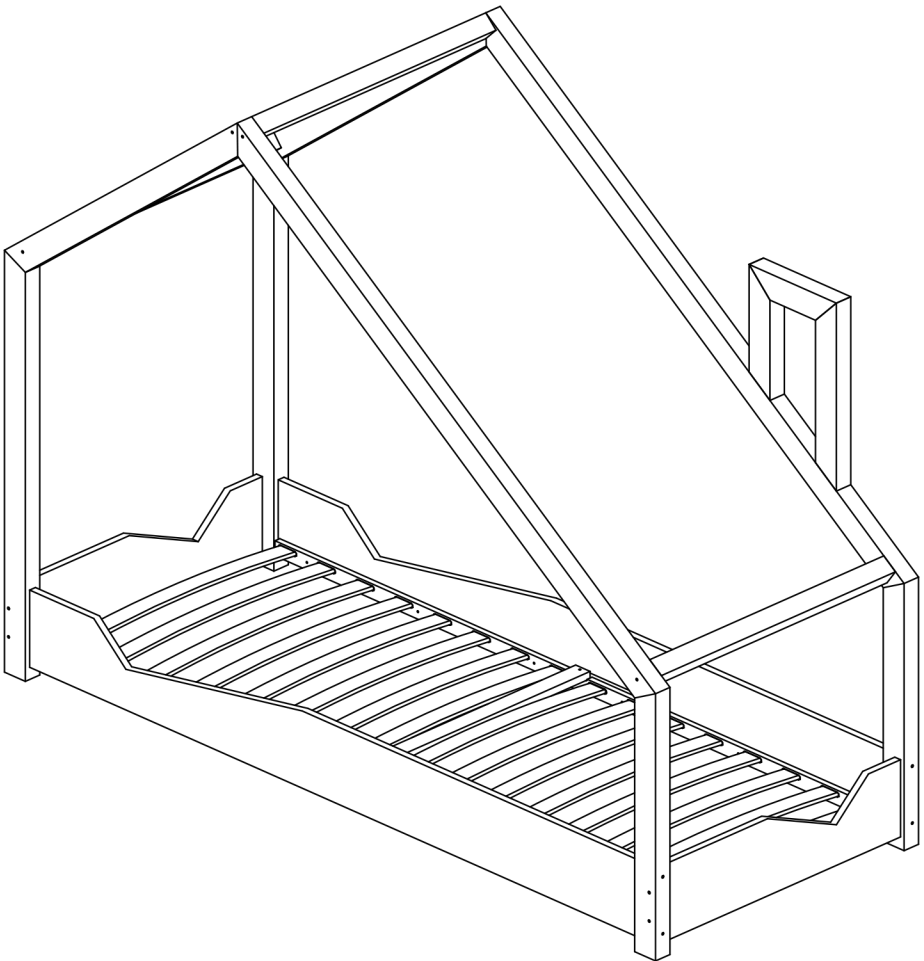

LUNA

S110 - x8

S80 - x16

W30 - x14

K10 - x34

G - x3

INBUS - x1

Quantity of holes for mattress bar and number of ST part.

<i>Length</i>	<i>QT</i>
<i>200 cm</i>	<i>16</i>
<i>190 cm</i>	<i>16</i>
<i>180 cm</i>	<i>14</i>
<i>170 cm</i>	<i>14</i>
<i>160 cm</i>	<i>14</i>
<i>150 cm</i>	<i>12</i>
<i>140 cm</i>	<i>12</i>
<i>120 cm</i>	<i>10</i>

60x120 70x140 70x160
80x140 80x160 80x180
80x190 80x200
90x140 90x160 90x180
90x190 90x200

SK1 - x2	PD1 - x1
SK2 - x1	PD2 - x1
SKK2 - x1	PK - x2
NDP - x1	LDS - x2
NDL - x1	LKS - x1
NKP - x1	ST - x10-16
NKL - x1	K1 - x1
B1 - x1	K2 - x1
B2 - x2	K3 - x1

60x120 70x140 70x160

80x140 80x160 80x180

80x190 80x200

90x140 90x160 90x180

90x190 90x200

SK1 - x2	PD - x2
SK2 - x1	PK - x2
SKK2 - x1	LDS - x2
NDP - x1	LKS - x1
NDL - x1	ST - x10-16
NKP - x1	K1 - x1
NKL - x1	K2 - x1
B1 - x1	K3 - x1
B2 - x2	