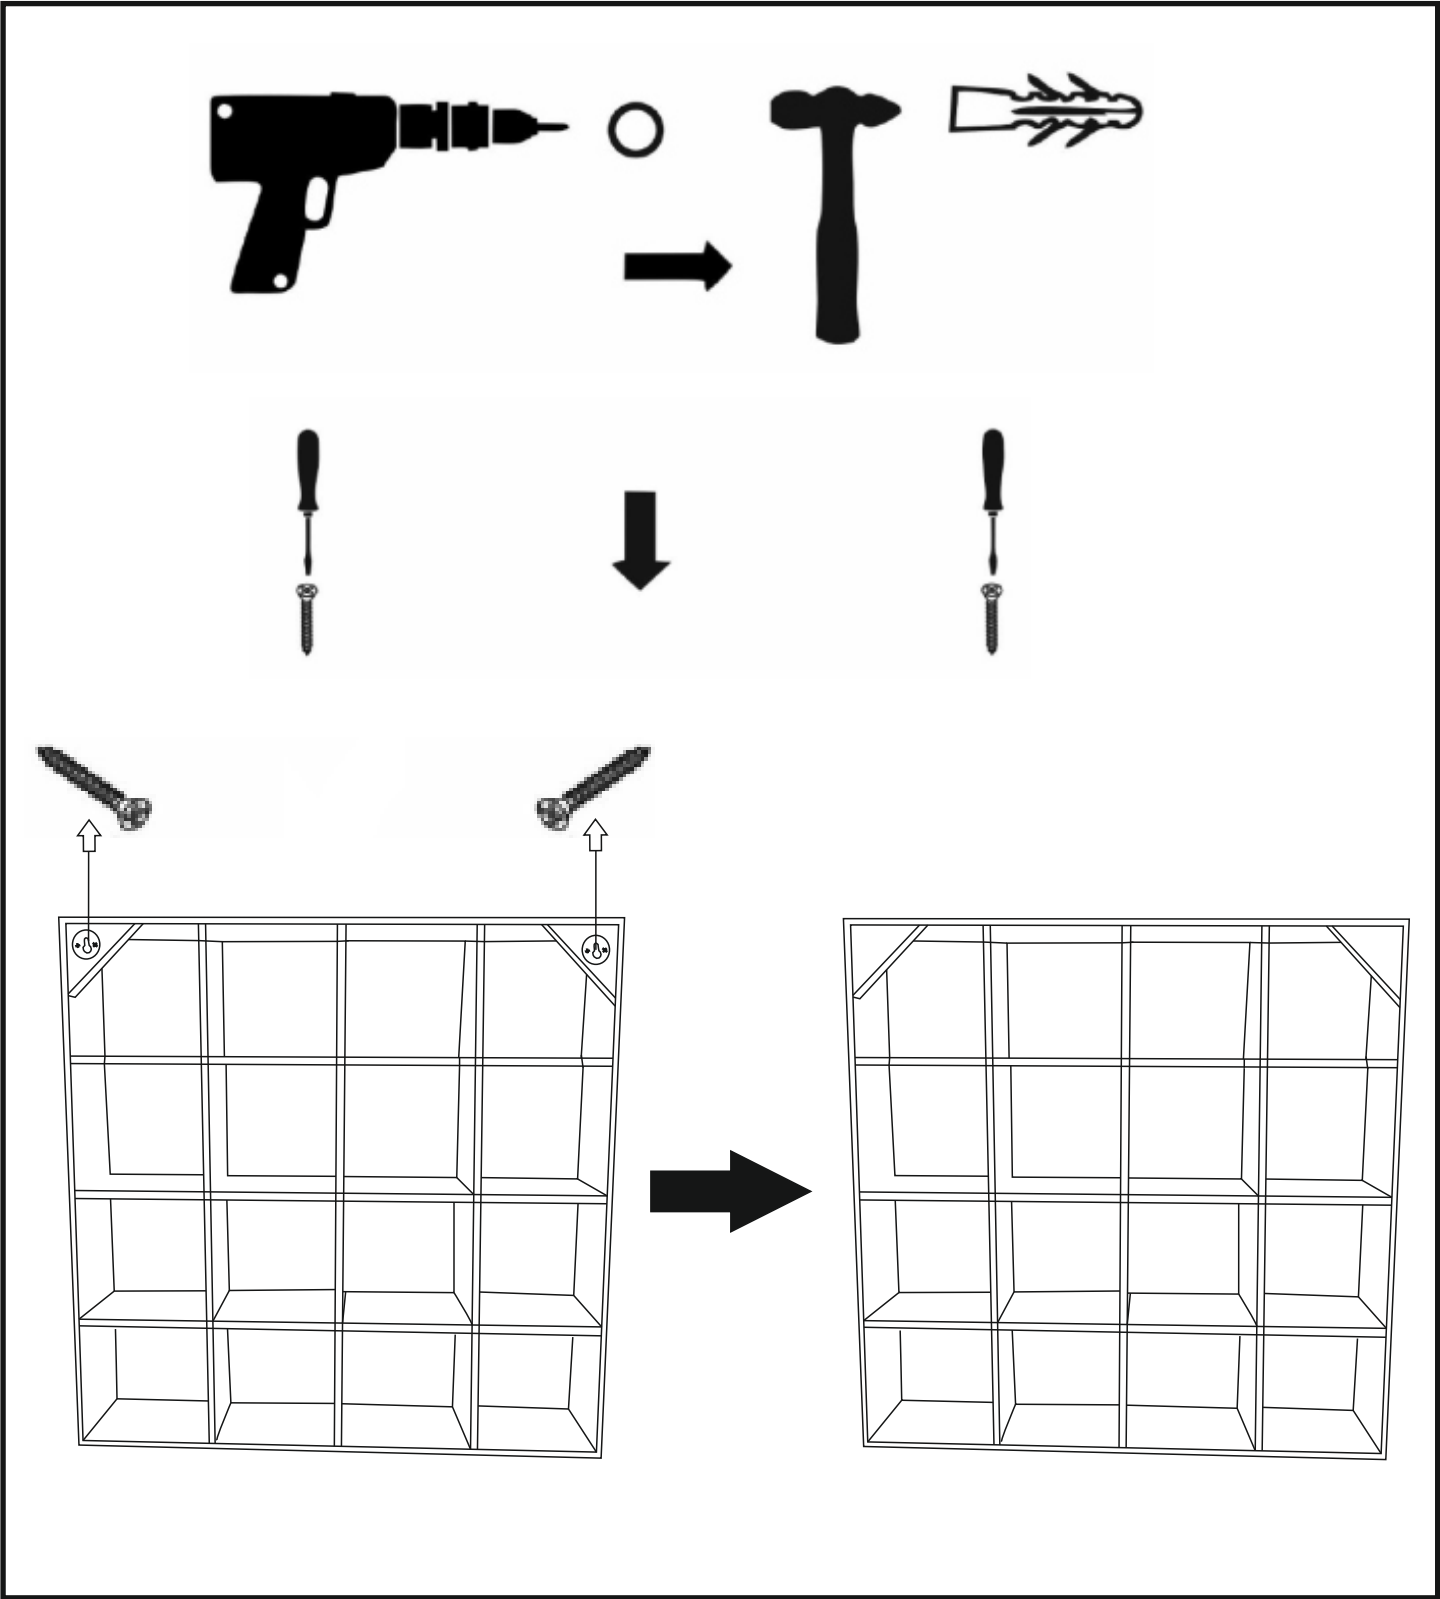

INSTRUCTION

Step 1