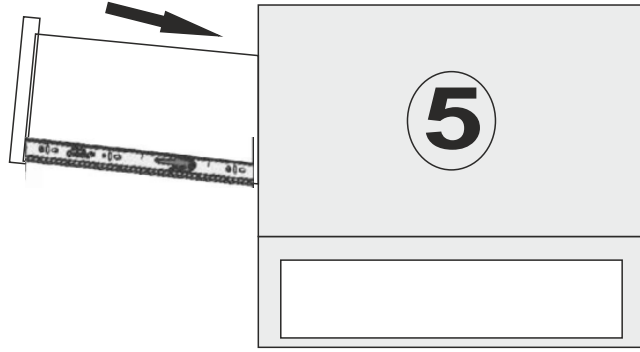

DİKKAT !! / ATTENTION !!

Minifiks ve Kavela ürünlerimizde kullanılan ana bağlantı malzemesidir. Montaja başlamadan önce lütfen aşağıdaki çizimleri kontrol ederek, anlamaya çalışın...

Minifix and Dowel is the main connection material used in products. Before starting assembly, please check the drawings below...