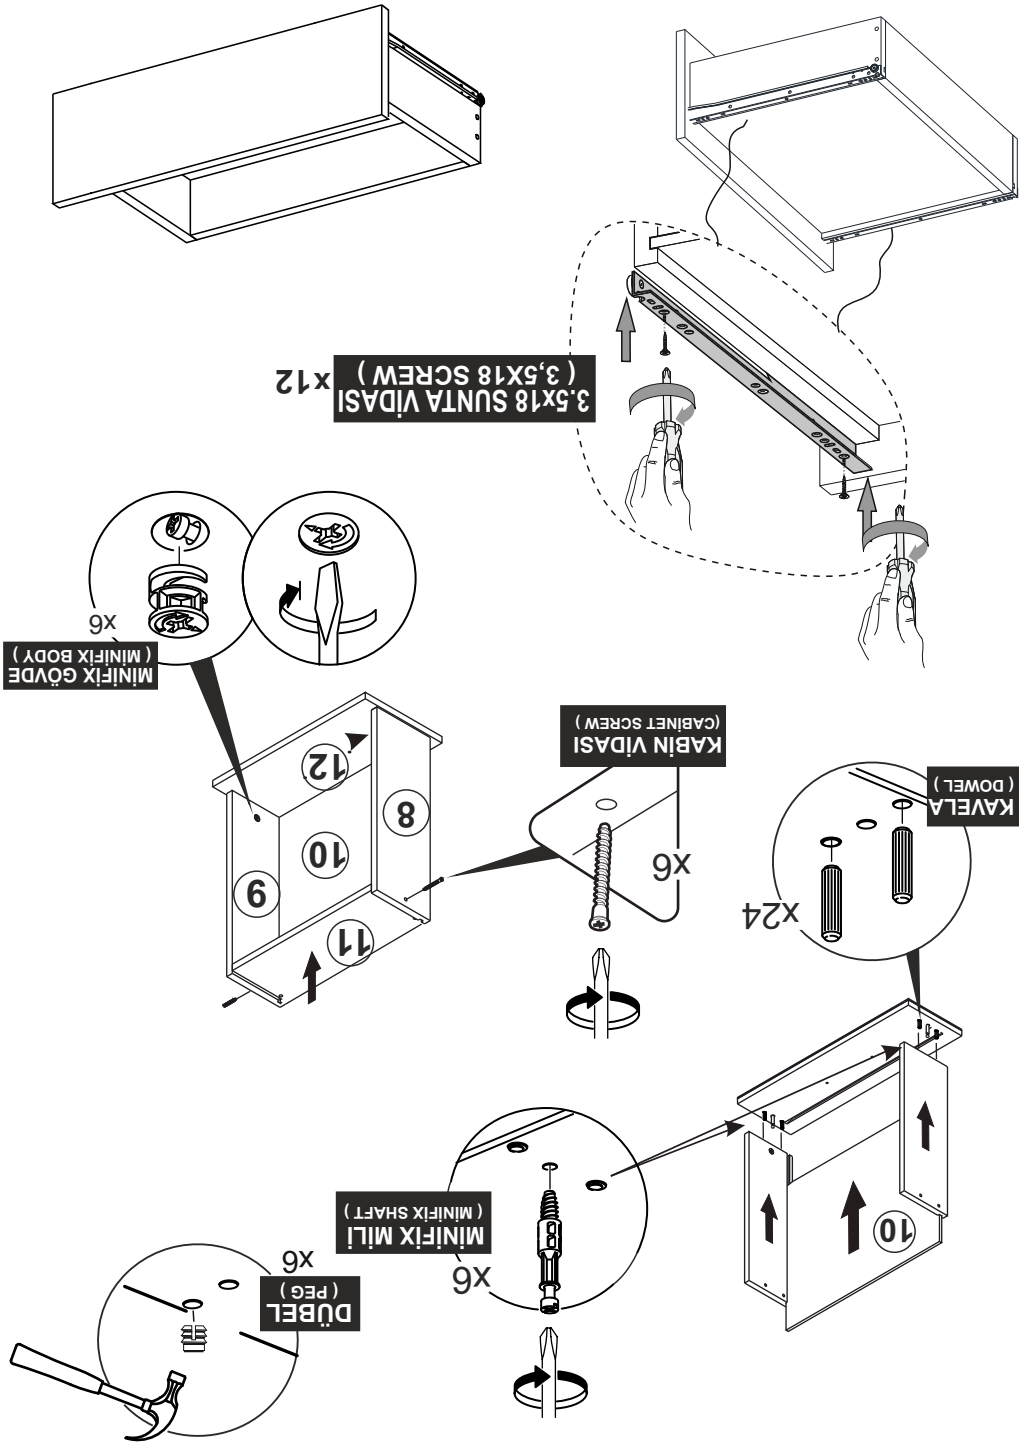

NEW LUPİN 180 (TV SEHPASI)
KURULUM ŐEMASI
ASSEMBLY GUIDE

Bu modül iki kişi tarafından kurulmalıdır.

This unit should be assembled by two persons.

Bu modülün kurulumu için gerekli olan araçlar:
The necessary tools (not included)

AKSESUAR LİSTESİ / ACCESSORY LIST

* AKSESUARLARI GÖSTERİLDİĞİ GİBİ DÜZ BİR ZEMİN ÜZERİNDE TAKINIZ...
* ÜRÜNÜ KURARKEN MONTAJ SIRASINI TAKİP EDİNİZ

* FIX THE ACCESSORIES AS SHOWN FOLLOW THE
INSTALLATION SEQUENCE WHILE INSTALLING THE PRODUCT.

1

DİKKAT !! / ATTENTION !!

Minifiks ve Kavela ürünlerimizde kullanılan ana bağlantı malzemesidir. Montaja başlamadan önce lütfen aşağıdaki çizimleri kontrol ederek, anlamaya çalışın...

Minifix and Dowel is the main connection material used in products. Before starting assembly, please check the drawings below...

11

4

9

6

8

7