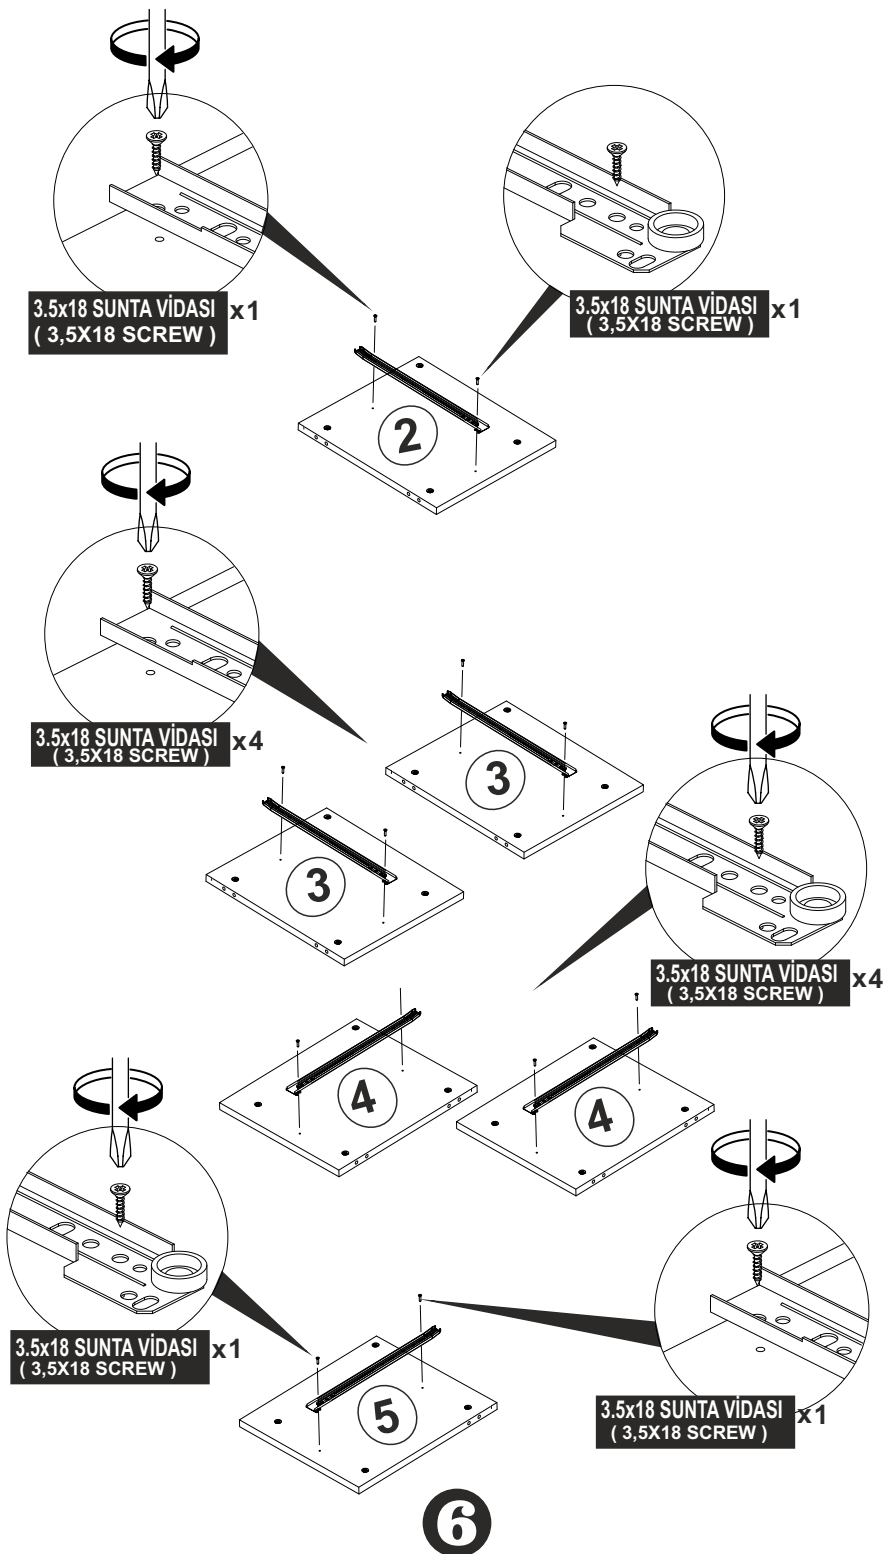

NEW LUPİN 180 (TV SEHPASI)
KURULUM ŐEMASI
ASSEMBLY GUIDE

Bu modül iki kişi tarafından kurulmalıdır.

This unit should be assembled by two persons.

Bu modülün kurulumu için gerekli olan araçlar:
The necessary tools (not included)

11

4

9

6

8

7