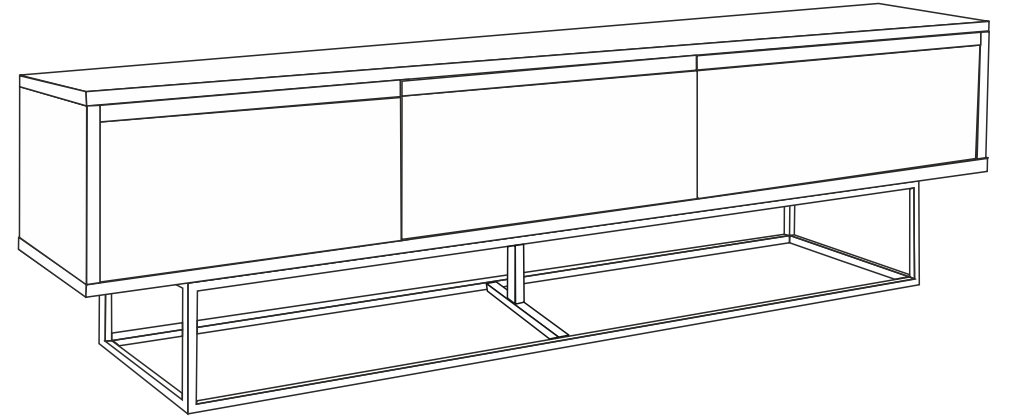

NEW LUPİN 180 (TV SEHPASI)
KURULUM ŐEMASI
ASSEMBLY GUIDE

Bu modül iki kişi tarafından kurulmalıdır.

This unit should be assembled by two persons.

Bu modülün kurulumu için gerekli olan araçlar:
The necessary tools (not included)