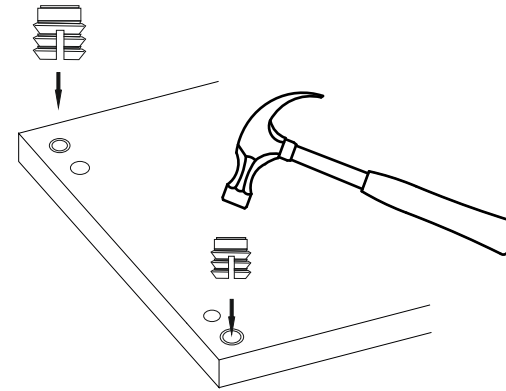

Minifix Dübeli (PEG)