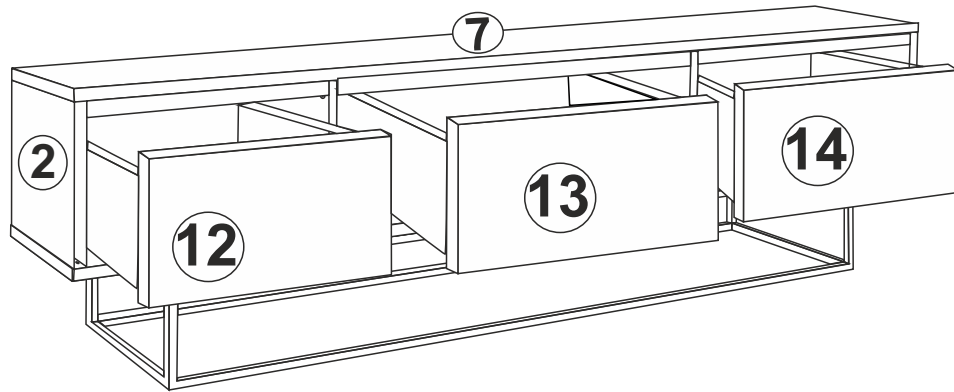

DİKKAT !! / ATTENTION !!

Minifiks ve Kavela ürünlerimizde kullanılan ana bağlantı malzemesidir. Montaja başlamadan önce lütfen aşağıdaki çizimleri kontrol ederek, anlamaya çalışın...

Minifix and Dowel is the main connection material used in products. Before starting assembly, please check the drawings below...