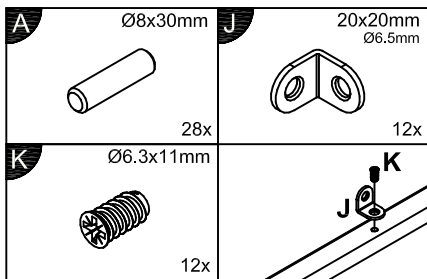

Typ • Type • Tip • Tipus • Tipo • Тип

<b>A</b>	Ø8x30mm 36x	<b>B</b>	Ø6.5x24mm 20x	<b>C</b>	Ø15x11mm 20x	<b>D</b>	Ø3.5x35mm 8x	<b>E</b>	2x	<b>F</b>	PL Klej CZ Lepidlo SK Glej HU Enyv RO Adeziv TR Tutkal RU Клей D Leim GB Glue FR Colle IT Colla NL Lijm 1x	<b>G</b>	348mm 4x	<b>H</b>	Ø5.8x9mm 8x	<b>I</b>	M4x10mm 4x
<b>J</b>	20x20mm Ø6.5mm 12x	<b>K</b>	Ø6.3x11mm 24x	<b>L</b>	M4x20mm 2x	<b>M</b>	Ø4x25mm 6x	<b>N</b>	Ø26x3mm 4x								

1

<b>A</b>	Ø8x30mm	<b>D</b>	Ø3.5x35mm
	8x		8x
<b>F</b>	PL Klej		
	CZ Lepidlo		
	SK Glej		
	HU Enyv		
	RO Adeziv		
	TR Tutkal		
	RU Клей		
D Leim			
GB Glue			
FR Colle			
IT Colla			
NL Lijm			

2

<b>F</b>	PL Klej		
	CZ Lepidlo		
	SK Glej		
	HU Enyv		
	RO Adeziv		
	TR Tutkal		
	RU Клей		
D Leim			
GB Glue			
FR Colle			
IT Colla			
NL Lijm			

<b>E</b>		<b>L</b>	M4x20mm
	2x		2x

3

4

7

8

9

10

11