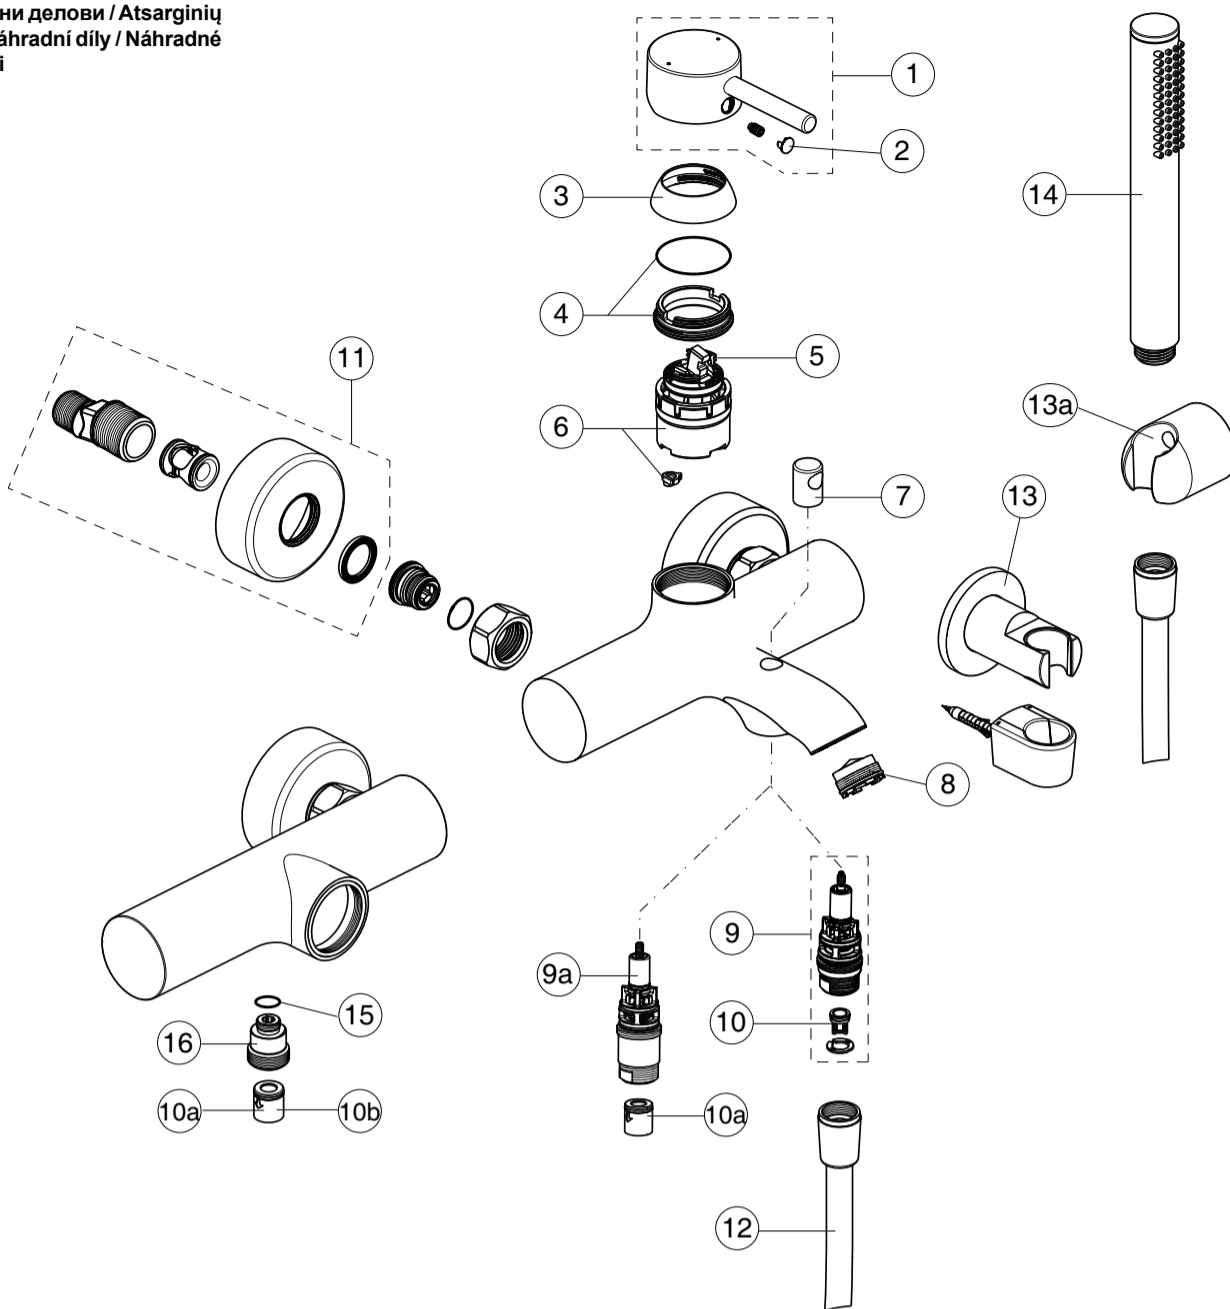

Ordering spares / Ersatzteil - Regelung / Pièces de rechange / Parti di ricambio / Lista de recambios / Onderdelen bestellen (NL/B) / Κωδικοί Ανταλλακτικών / Bestilling af reservedele / Beställning av reservdelar / Bestilling av reservedeler / Резервни части / Запчасти / Części zapasowe / Piese de schimb / Rendelhető alkatrészek / Запасні частини / Резервни делови / Резервни делови / Atsarginių dalių / Tellitavad varuosad / Rezerves daļas / Náhradní díly / Náhradné diely / Yedek parça siparişi / Nadomestni deli

XX = AA, AD,

- 1 - B 961521 XX
- 2 - B 961473 XX
- 3 - B 961373 XX
- 4 - B 961374 NU
- 5 - A 861181 NU
- 6 - A 861156 NU
- 7 - B 960381 NU
- A 962079 NU - 5L/MIN
- 8 - B 960486 XX
- 9 - B 960167 XX
- 9a - B 960969 XX
- 10 - A 960944 NU
- 10a - A 960453 NU - 8L/MIN
- 10b - B 961346 NU
- 11 - B 960241 XX
- 12 - B 960604 XX
- A 4109 XX
- 13 - B C806 XX
- 13a - B 960096 XX
- 14 - B C774 XX
- 15 - B 960645 NU
- 22 - B 960646 XX

Ideal Standard

CERALINE

01.2024 / B565117

Ideal Standard International NV
Corporate Village – Gent Building
Da Vincilaan 2
1935 Zaventem
Belgium
<https://www.idealstandard.com>

P bar	0,5	MAX. 10	5	1	Q (3 bar)
T °C	MAX. 80	65	40	5	l/min
					5/20 8/13