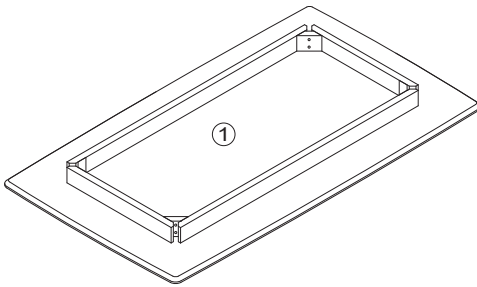

20 min

x1

x2

X 1

X 4

M8 X 100mm
A = 8PCS

Ä14X 2mm
B = 8PCS

Ä17 X 1mm
C = 8PCS

D = 1PC

Ø20 X 5mm
F = 4PCS

1

JULIÀ GRUP Furniture Solutions S.L.

B-17616277

Pol. Ind. Bosc d'en Cuca

C / Tallers, 14

17410 Sils SPAIN