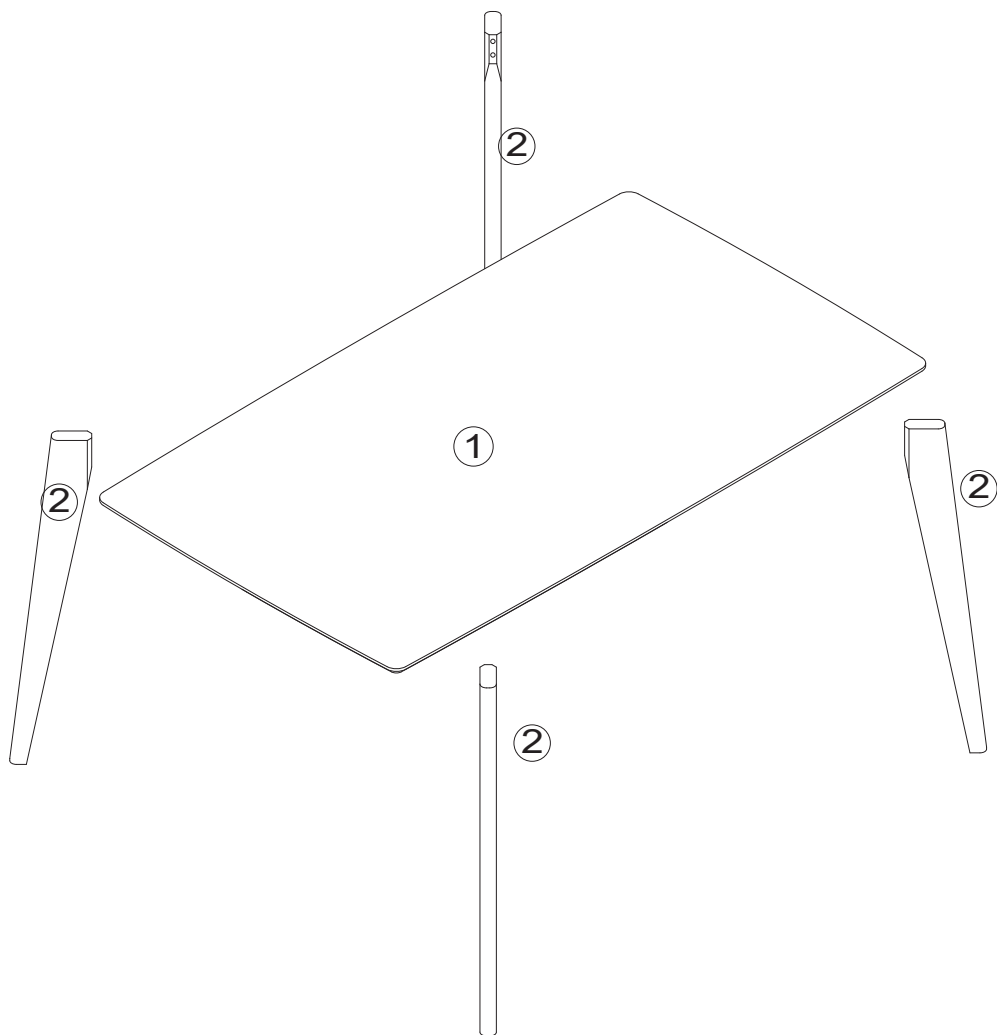

20 min

x1

x2

X 1

X 4

M8 X 100mm
A = 8PCS

Ä14X 2mm
B = 8PCS

Ä17 X 1mm
C = 8PCS

D = 1PC

Ø20 X 5mm
F = 4PCS

1

JULIÀ GRUP Furniture Solutions S.L.

B-17616277

Pol. Ind. Bosc d'en Cuca

C / Tallers, 14

17410 Sils SPAIN