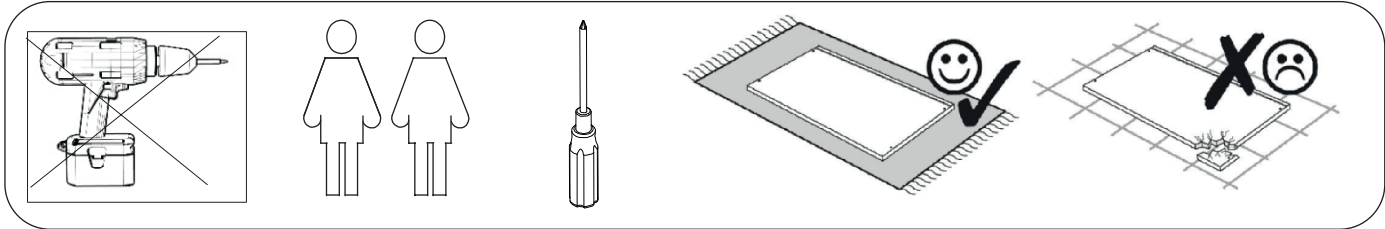

ASSEMBLY INSTRUCTION

ORWEL CONSOLE TABLE  
140x40x45

**ROWICO**

HOME

<b>Ax1</b> 	<b>Lx6</b>  Ø6X35mm
<b>Bx1</b> 	<b>Mx6</b>  Ø10X14mm
<b>Cx2</b> 	<b>Nx6</b>  Ø6X7mm
<b>Dx2</b> 	<b>Px4</b>  M6X75mm
<b>Ex2</b> 	<b>Qx2</b>  M6X25mm
<b>Fx2</b> 	<b>Rx6</b>  Ø6
<b>Gx1</b> 	<b>Sx6</b>  Ø6X16mm
<b>Hx2</b> 	<b>Tx4</b>  M6X60mm
<b>Jx8</b>  Ø8X20mm	<b>Ux4</b>  Ø40mm
<b>Kx10</b>  Ø4X31mm	<b>Vx6</b>  Ø20mm
	<b>Wx1</b>  M4X70X25mm
	<b>Yx1</b>  M3X57X21mm