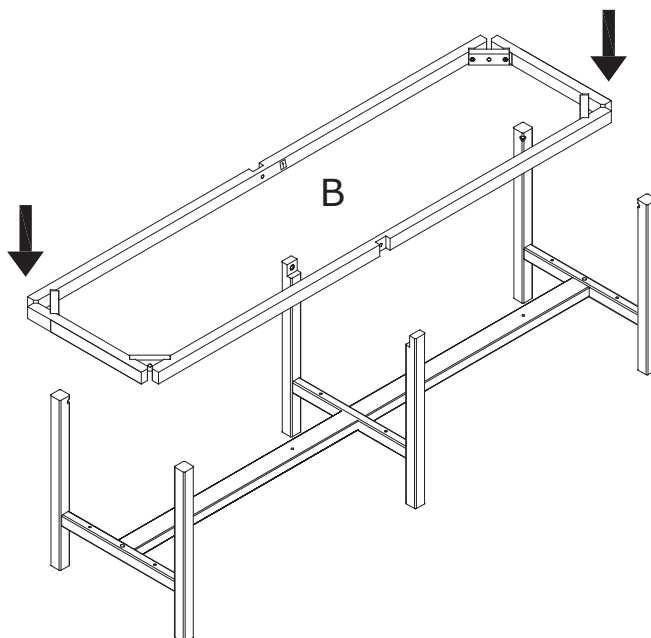

ASSEMBLY INSTRUCTION

ORWEL CONSOLE TABLE  
140x40x45

**ROWICO**

HOME

<b>Ax1</b> 	<b>Lx6</b>  Ø6X35mm
<b>Bx1</b> 	<b>Mx6</b>  Ø10X14mm
<b>Cx2</b> 	<b>Nx6</b>  Ø6X7mm
<b>Dx2</b> 	<b>Px4</b>  M6X75mm
<b>Ex2</b> 	<b>Qx2</b>  M6X25mm
<b>Fx2</b> 	<b>Rx6</b>  Ø6
<b>Gx1</b> 	<b>Sx6</b>  Ø6X16mm
<b>Hx2</b> 	<b>Tx4</b>  M6X60mm
<b>Jx8</b>  Ø8X20mm	<b>Ux4</b>  Ø40mm
<b>Kx10</b>  Ø4X31mm	<b>Vx6</b>  Ø20mm
	<b>Wx1</b>  M4X70X25mm
	<b>Yx1</b>  M3X57X21mm

1

2

3

4

Tx4

x2

5

Ux4

Wx1

6

9

10

11

Ställ långsidan på stenskivan mot ramen på benställningen.  
Vik sedan försiktigt ner skivan till korrekt position.

Place the long side of the travertine top on the leg stand frame.  
Carefully fold the top into the correct position.