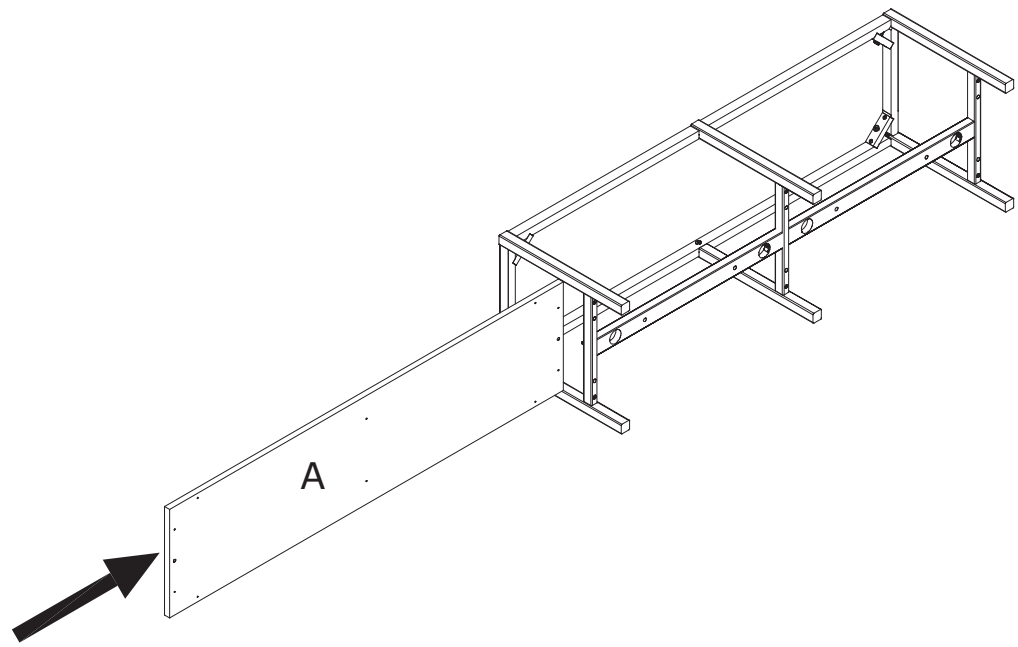

Wx1

6

9

10

11

Ställ långsidan på stenskivan mot ramen på benställningen.  
Vik sedan försiktigt ner skivan till korrekt position.

Place the long side of the travertine top on the leg stand frame.  
Carefully fold the top into the correct position.