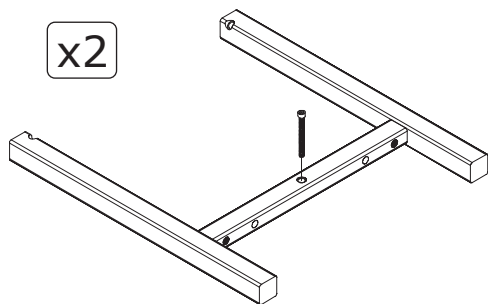

ASSEMBLY INSTRUCTION

ORWEL CONSOLE TABLE  
140x40x45

**ROWICO**

HOME

<b>Ax1</b> 	<b>Lx6</b>  Ø6X35mm
<b>Bx1</b> 	<b>Mx6</b>  Ø10X14mm
<b>Cx2</b> 	<b>Nx6</b>  Ø6X7mm
<b>Dx2</b> 	<b>Px4</b>  M6X75mm
<b>Ex2</b> 	<b>Qx2</b>  M6X25mm
<b>Fx2</b> 	<b>Rx6</b>  Ø6
<b>Gx1</b> 	<b>Sx6</b>  Ø6X16mm
<b>Hx2</b> 	<b>Tx4</b>  M6X60mm
<b>Jx8</b>  Ø8X20mm	<b>Ux4</b>  Ø40mm
<b>Kx10</b>  Ø4X31mm	<b>Vx6</b>  Ø20mm
	<b>Wx1</b>  M4X70X25mm
	<b>Yx1</b>  M3X57X21mm

1

2

3

4

Tx4

x2

5

Ux4