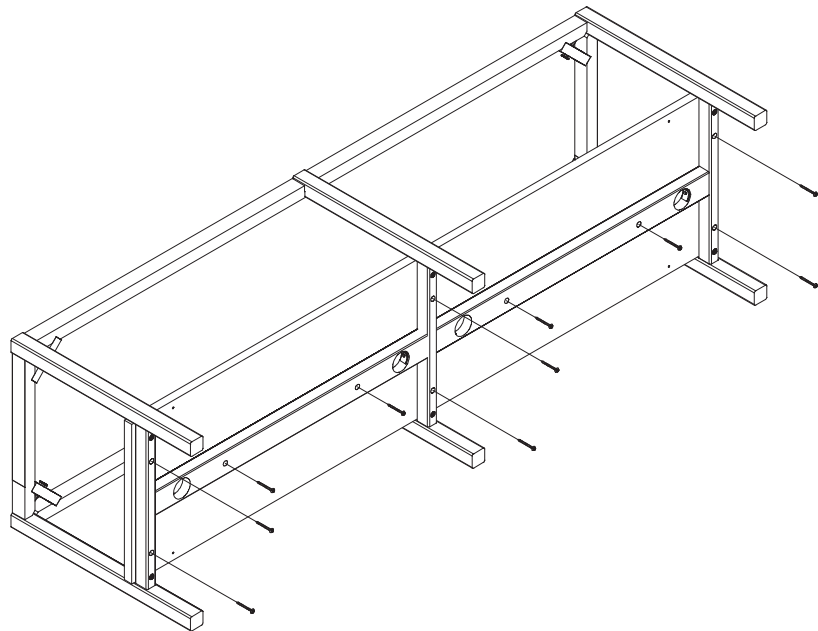

Wx1

6

9

10

11

Ställ långsidan på stenskivan mot ramen på benställningen.  
Vik sedan försiktigt ner skivan till korrekt position.

Place the long side of the travertine top on the leg stand frame.  
Carefully fold the top into the correct position.