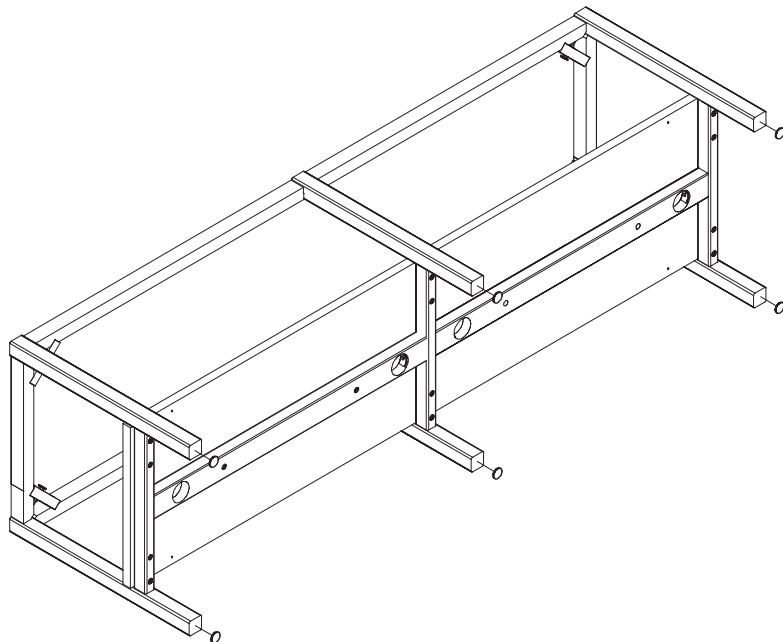

Wx1

6

9

10

11

Ställ långsidan på stenskivan mot ramen på benställningen.  
Vik sedan försiktigt ner skivan till korrekt position.

Place the long side of the travertine top on the leg stand frame.  
Carefully fold the top into the correct position.