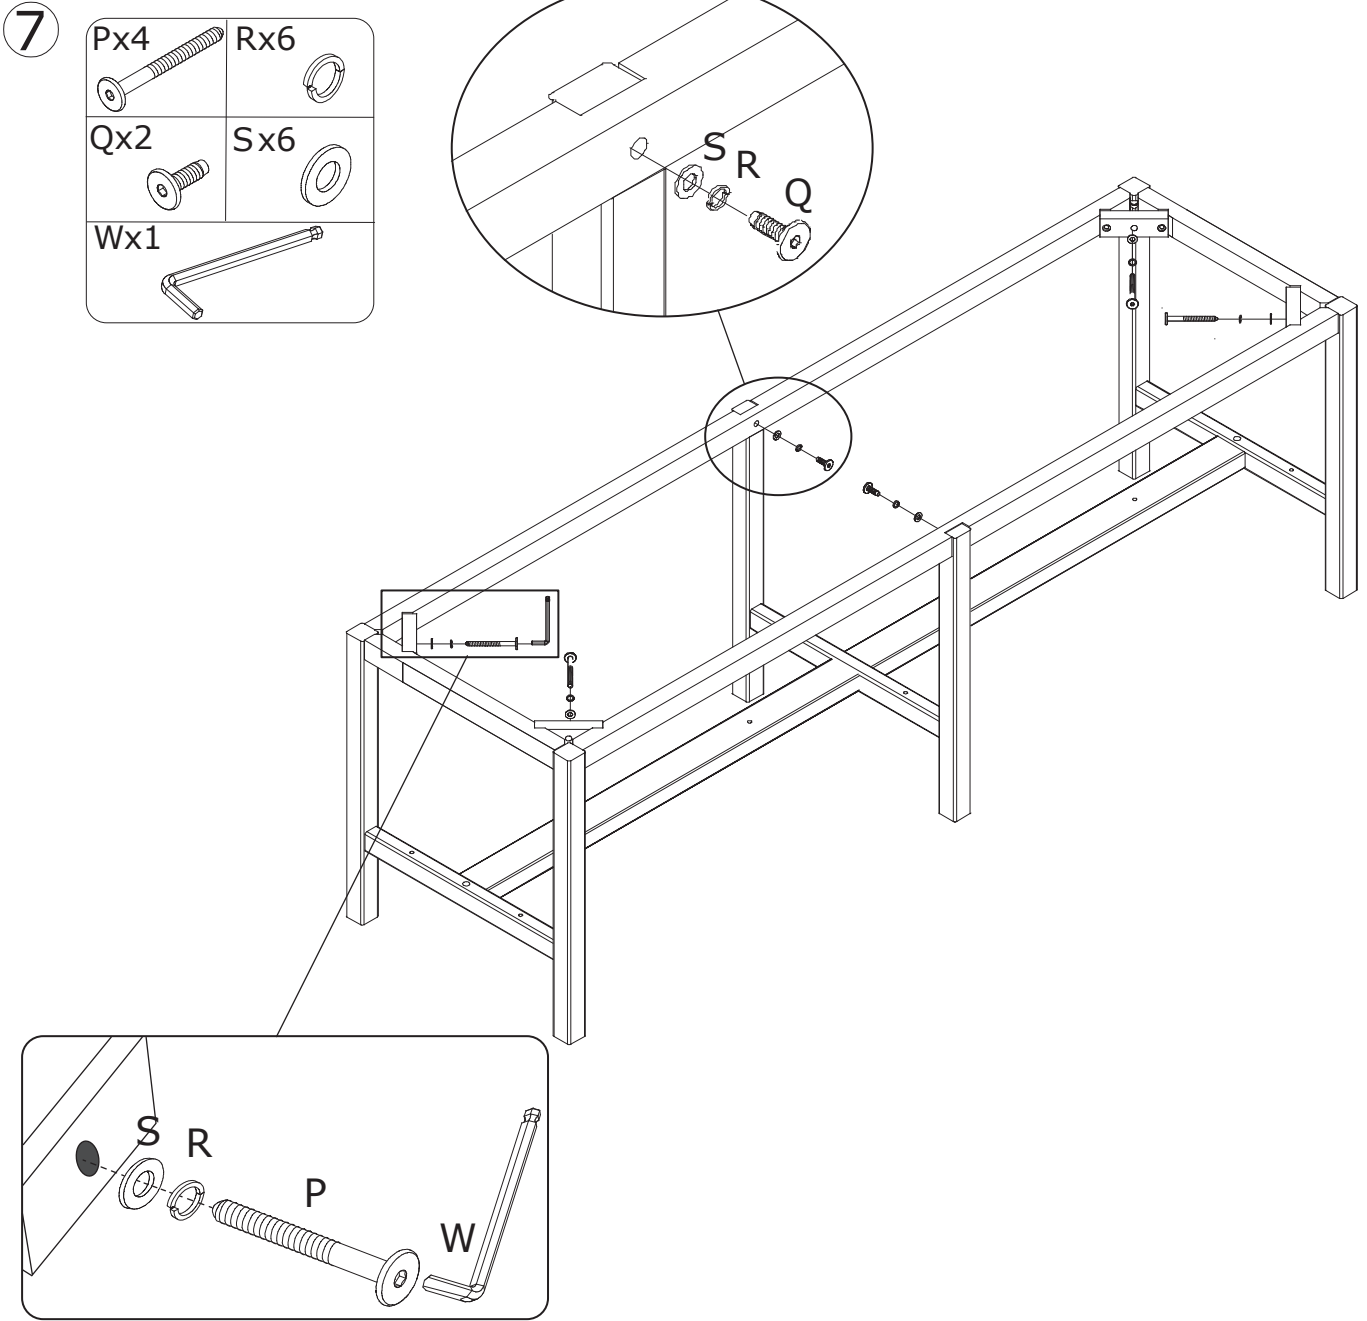

ASSEMBLY INSTRUCTION

ORWEL CONSOLE TABLE  
140x40x45

**ROWICO**

HOME

<b>Ax1</b> 	<b>Lx6</b>  Ø6X35mm
<b>Bx1</b> 	<b>Mx6</b>  Ø10X14mm
<b>Cx2</b> 	<b>Nx6</b>  Ø6X7mm
<b>Dx2</b> 	<b>Px4</b>  M6X75mm
<b>Ex2</b> 	<b>Qx2</b>  M6X25mm
<b>Fx2</b> 	<b>Rx6</b>  Ø6
<b>Gx1</b> 	<b>Sx6</b>  Ø6X16mm
<b>Hx2</b> 	<b>Tx4</b>  M6X60mm
<b>Jx8</b>  Ø8X20mm	<b>Ux4</b>  Ø40mm
<b>Kx10</b>  Ø4X31mm	<b>Vx6</b>  Ø20mm
	<b>Wx1</b>  M4X70X25mm
	<b>Yx1</b>  M3X57X21mm

Wx1

6

9

10

11

Ställ långsidan på stenskivan mot ramen på benställningen.  
Vik sedan försiktigt ner skivan till korrekt position.

Place the long side of the travertine top on the leg stand frame.  
Carefully fold the top into the correct position.