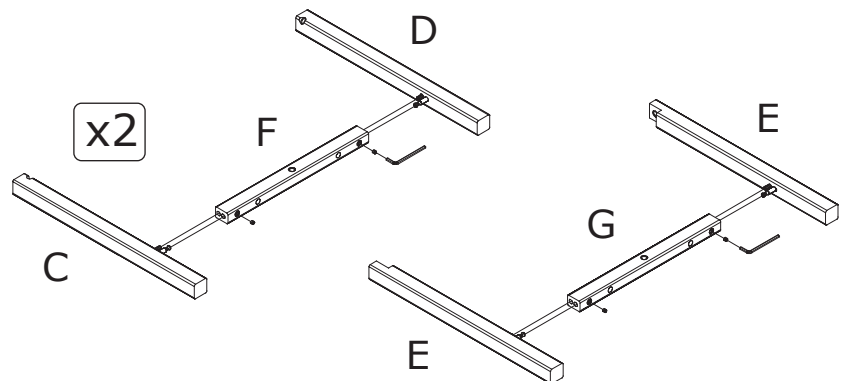

ASSEMBLY INSTRUCTION

ORWEL CONSOLE TABLE  
140x40x45

**ROWICO**

HOME

<b>Ax1</b> 	<b>Lx6</b>  Ø6X35mm
<b>Bx1</b> 	<b>Mx6</b>  Ø10X14mm
<b>Cx2</b> 	<b>Nx6</b>  Ø6X7mm
<b>Dx2</b> 	<b>Px4</b>  M6X75mm
<b>Ex2</b> 	<b>Qx2</b>  M6X25mm
<b>Fx2</b> 	<b>Rx6</b>  Ø6
<b>Gx1</b> 	<b>Sx6</b>  Ø6X16mm
<b>Hx2</b> 	<b>Tx4</b>  M6X60mm
<b>Jx8</b>  Ø8X20mm	<b>Ux4</b>  Ø40mm
<b>Kx10</b>  Ø4X31mm	<b>Vx6</b>  Ø20mm
	<b>Wx1</b>  M4X70X25mm
	<b>Yx1</b>  M3X57X21mm

1

2

3

4

Tx4

x2

5

Ux4

Wx1

6

9

10

11

Ställ långsidan på stenskivan mot ramen på benställningen.  
Vik sedan försiktigt ner skivan till korrekt position.

Place the long side of the travertine top on the leg stand frame.  
Carefully fold the top into the correct position.