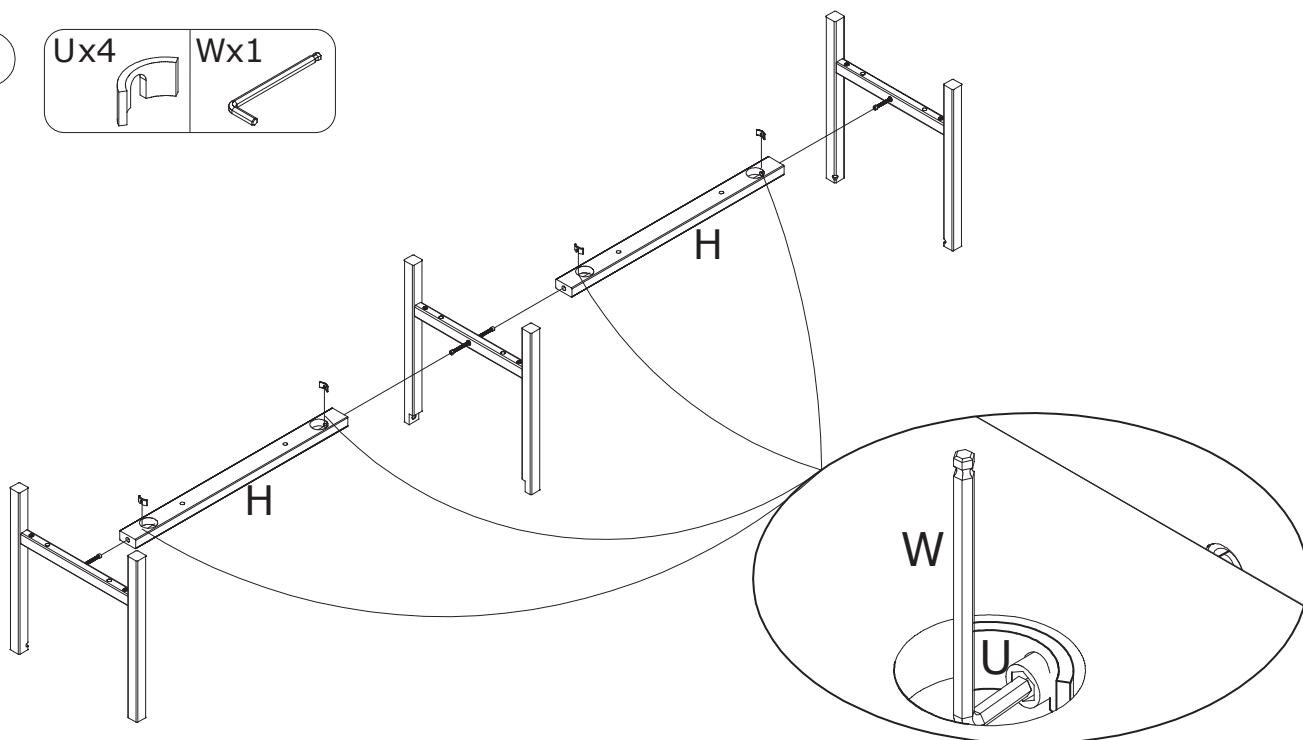

ASSEMBLY INSTRUCTION

ORWEL CONSOLE TABLE  
140x40x45

**ROWICO**

HOME

<b>Ax1</b> 	<b>Lx6</b>  Ø6X35mm
<b>Bx1</b> 	<b>Mx6</b>  Ø10X14mm
<b>Cx2</b> 	<b>Nx6</b>  Ø6X7mm
<b>Dx2</b> 	<b>Px4</b>  M6X75mm
<b>Ex2</b> 	<b>Qx2</b>  M6X25mm
<b>Fx2</b> 	<b>Rx6</b>  Ø6
<b>Gx1</b> 	<b>Sx6</b>  Ø6X16mm
<b>Hx2</b> 	<b>Tx4</b>  M6X60mm
<b>Jx8</b>  Ø8X20mm	<b>Ux4</b>  Ø40mm
<b>Kx10</b>  Ø4X31mm	<b>Vx6</b>  Ø20mm
	<b>Wx1</b>  M4X70X25mm
	<b>Yx1</b>  M3X57X21mm

Wx1

6

9

10

11

Ställ långsidan på stenskivan mot ramen på benställningen.  
Vik sedan försiktigt ner skivan till korrekt position.

Place the long side of the travertine top on the leg stand frame.  
Carefully fold the top into the correct position.