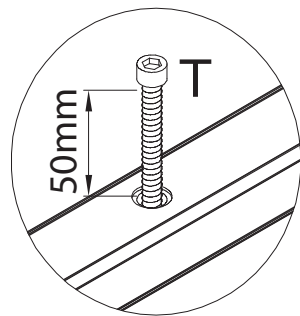

ASSEMBLY INSTRUCTION

ORWEL CONSOLE TABLE  
140x40x45

**ROWICO**

HOME

<b>Ax1</b> 	<b>Lx6</b>  Ø6X35mm
<b>Bx1</b> 	<b>Mx6</b>  Ø10X14mm
<b>Cx2</b> 	<b>Nx6</b>  Ø6X7mm
<b>Dx2</b> 	<b>Px4</b>  M6X75mm
<b>Ex2</b> 	<b>Qx2</b>  M6X25mm
<b>Fx2</b> 	<b>Rx6</b>  Ø6
<b>Gx1</b> 	<b>Sx6</b>  Ø6X16mm
<b>Hx2</b> 	<b>Tx4</b>  M6X60mm
<b>Jx8</b>  Ø8X20mm	<b>Ux4</b>  Ø40mm
<b>Kx10</b>  Ø4X31mm	<b>Vx6</b>  Ø20mm
	<b>Wx1</b>  M4X70X25mm
	<b>Yx1</b>  M3X57X21mm

1

2

3

4

Tx4

x2

5

Ux4