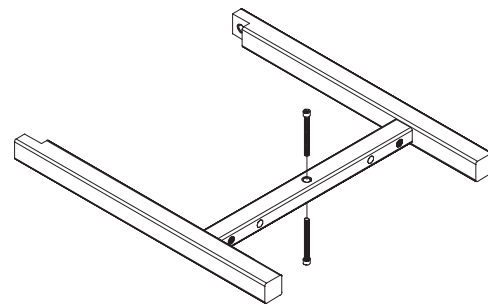

ASSEMBLY INSTRUCTION

ORWEL CONSOLE TABLE  
140x40x45

**ROWICO**

HOME

<b>Ax1</b> 	<b>Lx6</b>  Ø6X35mm
<b>Bx1</b> 	<b>Mx6</b>  Ø10X14mm
<b>Cx2</b> 	<b>Nx6</b>  Ø6X7mm
<b>Dx2</b> 	<b>Px4</b>  M6X75mm
<b>Ex2</b> 	<b>Qx2</b>  M6X25mm
<b>Fx2</b> 	<b>Rx6</b>  Ø6
<b>Gx1</b> 	<b>Sx6</b>  Ø6X16mm
<b>Hx2</b> 	<b>Tx4</b>  M6X60mm
<b>Jx8</b>  Ø8X20mm	<b>Ux4</b>  Ø40mm
<b>Kx10</b>  Ø4X31mm	<b>Vx6</b>  Ø20mm
	<b>Wx1</b>  M4X70X25mm
	<b>Yx1</b>  M3X57X21mm

1

2

3

4

Tx4

x2

5

Ux4

Wx1

6

9

10

11

Ställ långsidan på stenskivan mot ramen på benställningen.  
Vik sedan försiktigt ner skivan till korrekt position.

Place the long side of the travertine top on the leg stand frame.  
Carefully fold the top into the correct position.