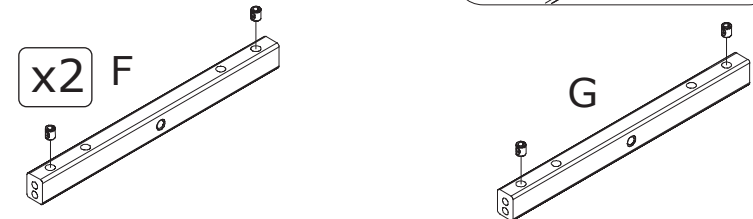

ASSEMBLY INSTRUCTION

ORWEL CONSOLE TABLE  
140x40x45

**ROWICO**

HOME

<b>Ax1</b> 	<b>Lx6</b>  Ø6X35mm
<b>Bx1</b> 	<b>Mx6</b>  Ø10X14mm
<b>Cx2</b> 	<b>Nx6</b>  Ø6X7mm
<b>Dx2</b> 	<b>Px4</b>  M6X75mm
<b>Ex2</b> 	<b>Qx2</b>  M6X25mm
<b>Fx2</b> 	<b>Rx6</b>  Ø6
<b>Gx1</b> 	<b>Sx6</b>  Ø6X16mm
<b>Hx2</b> 	<b>Tx4</b>  M6X60mm
<b>Jx8</b>  Ø8X20mm	<b>Ux4</b>  Ø40mm
<b>Kx10</b>  Ø4X31mm	<b>Vx6</b>  Ø20mm
	<b>Wx1</b>  M4X70X25mm
	<b>Yx1</b>  M3X57X21mm

1

2

3

4

Tx4

x2

5

Ux4