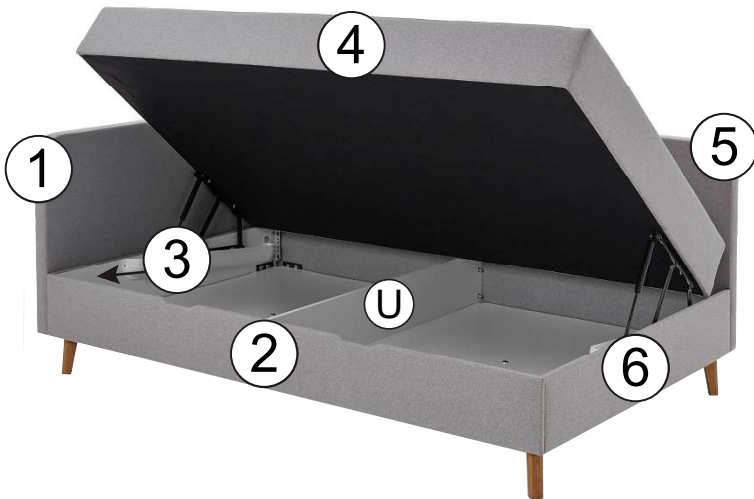

CABANA by meise

Bettkasten / storage

90 cm
120 cm

A-82	B-82	C-82	D-82	E-82	F-82	G-82	H-82	I-82
4	2	6	22	4	4	4	2	2
 M8 H 140	 M8 H 140		 M6*20	 M6*25	 M6	 M6	 H 160	 90: 970*878 120: 970*1178
J-82	K-82	L-82	M-82	N-82	OL/OR-82	P-82	Q-82	R-82
8	8	8	2	4	1 / 1	22	2	24
	 M8*50	 M8	 90: 350 N 120: 850 N	 M8*16		 M8*20	 820*95*60	 3,5*16
S-82	T-82	U-82	V-82	W-82	X-82	Y-82	Z-82	AA-82
8	-	1	-	1	4	4	4	-
 M8	-	 885 / 1185* 200	-	 5	 M8*35	 M8		-
AB-82	AC-82	AD-82	AE-82	AF-82	AG-82	AH-82	AI-82	AJ-82
-	-	-	-	-	-	-	-	-
-	-	-	-	-	-	-	-	-
								

1

1.

2

3

4

5

6

7