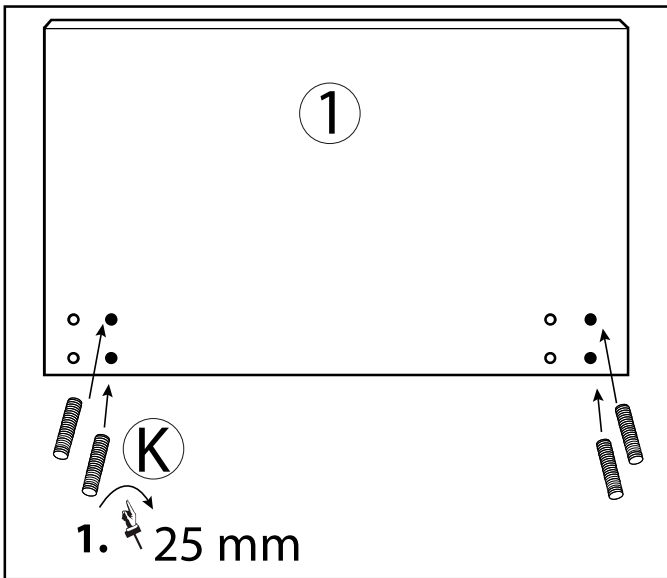

CABANA by meise

Bettkasten / storage

90 cm
120 cm

A-82	B-82	C-82	D-82	E-82	F-82	G-82	H-82	I-82
4	2	6	22	4	4	4	2	2
 M8 H 140	 M8 H 140		 M6*20	 M6*25	 M6	 M6	 H 160	 90: 970*878 120: 970*1178
J-82	K-82	L-82	M-82	N-82	OL/OR-82	P-82	Q-82	R-82
8	8	8	2	4	1 / 1	22	2	24
	 M8*50	 M8	 90: 350 N 120: 850 N	 M8*16		 M8*20	 820*95*60	 3,5*16
S-82	T-82	U-82	V-82	W-82	X-82	Y-82	Z-82	AA-82
8	-	1	-	1	4	4	4	-
 M8	-	 885 / 1185* 200	-	 5	 M8*35	 M8		-
AB-82	AC-82	AD-82	AE-82	AF-82	AG-82	AH-82	AI-82	AJ-82
-	-	-	-	-	-	-	-	-
-	-	-	-	-	-	-	-	-
								

1

1.

2

3

4

5

6

7