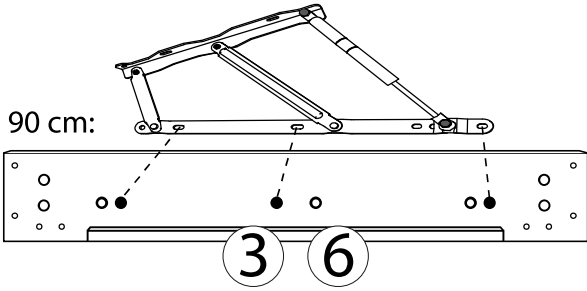

CABANA by meise

Bettkasten / storage

90 cm
120 cm

A-82	B-82	C-82	D-82	E-82	F-82	G-82	H-82	I-82
4	2	6	22	4	4	4	2	2
 M8 H 140	 M8 H 140		 M6*20	 M6*25	 M6	 M6	 H 160	 90: 970*878 120: 970*1178
J-82	K-82	L-82	M-82	N-82	OL/OR-82	P-82	Q-82	R-82
8	8	8	2	4	1 / 1	22	2	24
	 M8*50	 M8	 90: 350 N 120: 850 N	 M8*16		 M8*20	 820*95*60	 3,5*16
S-82	T-82	U-82	V-82	W-82	X-82	Y-82	Z-82	AA-82
8	-	1	-	1	4	4	4	-
 M8	-	 885 / 1185* 200	-	 5	 M8*35	 M8		-
AB-82	AC-82	AD-82	AE-82	AF-82	AG-82	AH-82	AI-82	AJ-82
-	-	-	-	-	-	-	-	-
-	-	-	-	-	-	-	-	-
								

1

1.

2

3

4

5

6

7