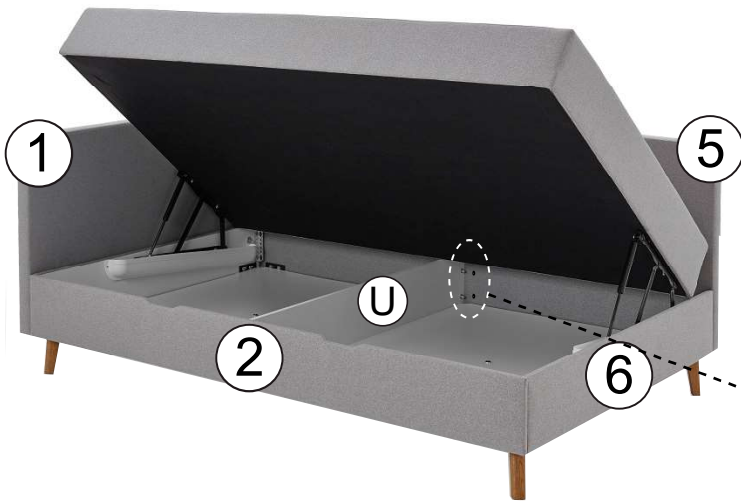

CABANA by meise

Bettkasten / storage

90 cm
120 cm

A-82	B-82	C-82	D-82	E-82	F-82	G-82	H-82	I-82
4	2	6	22	4	4	4	2	2
 M8 H 140	 M8 H 140		 M6*20	 M6*25	 M6	 M6	 H 160	 90: 970*878 120: 970*1178
J-82	K-82	L-82	M-82	N-82	OL/OR-82	P-82	Q-82	R-82
8	8	8	2	4	1 / 1	22	2	24
	 M8*50	 M8	 90: 350 N 120: 850 N	 M8*16		 M8*20	 820*95*60	 3,5*16
S-82	T-82	U-82	V-82	W-82	X-82	Y-82	Z-82	AA-82
8	-	1	-	1	4	4	4	-
 M8	-	 885 / 1185* 200	-	 5	 M8*35	 M8		-
AB-82	AC-82	AD-82	AE-82	AF-82	AG-82	AH-82	AI-82	AJ-82
-	-	-	-	-	-	-	-	-
-	-	-	-	-	-	-	-	-
								

1

1.

2

3

4

5

6

7