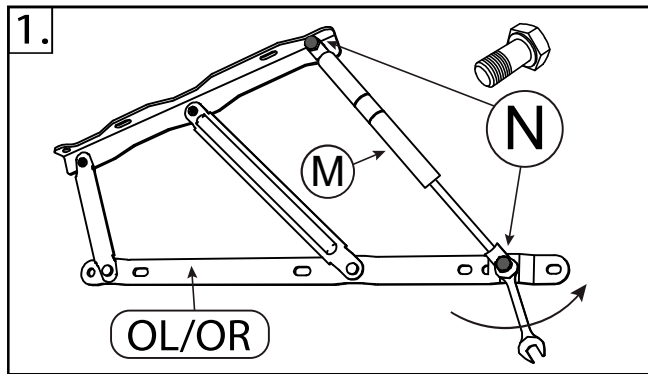

CABANA by meise

Bettkasten / storage

90 cm
120 cm

A-82	B-82	C-82	D-82	E-82	F-82	G-82	H-82	I-82
4	2	6	22	4	4	4	2	2
 M8 H 140	 M8 H 140		 M6*20	 M6*25	 M6	 M6	 H 160	 90: 970*878 120: 970*1178
J-82	K-82	L-82	M-82	N-82	OL/OR-82	P-82	Q-82	R-82
8	8	8	2	4	1 / 1	22	2	24
	 M8*50	 M8	 90: 350 N 120: 850 N	 M8*16		 M8*20	 820*95*60	 3,5*16
S-82	T-82	U-82	V-82	W-82	X-82	Y-82	Z-82	AA-82
8	-	1	-	1	4	4	4	-
 M8	-	 885 / 1185* 200	-	 5	 M8*35	 M8		-
AB-82	AC-82	AD-82	AE-82	AF-82	AG-82	AH-82	AI-82	AJ-82
-	-	-	-	-	-	-	-	-
-	-	-	-	-	-	-	-	-
								

1

1.

2

3

4

5

6

7