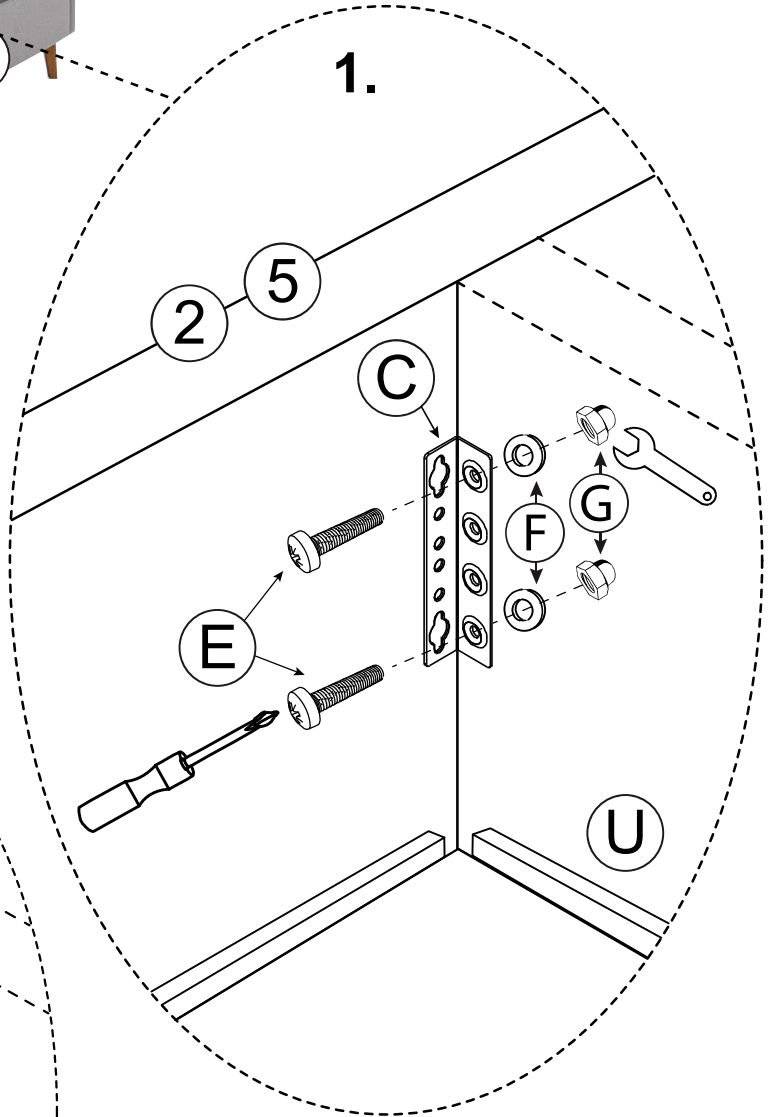

CABANA by meise

Bettkasten / storage

90 cm
120 cm

A-82	B-82	C-82	D-82	E-82	F-82	G-82	H-82	I-82
4	2	6	22	4	4	4	2	2
 M8 H 140	 M8 H 140		 M6*20	 M6*25	 M6	 M6	 H 160	 90: 970*878 120: 970*1178
J-82	K-82	L-82	M-82	N-82	OL/OR-82	P-82	Q-82	R-82
8	8	8	2	4	1 / 1	22	2	24
	 M8*50	 M8	 90: 350 N 120: 850 N	 M8*16		 M8*20	 820*95*60	 3,5*16
S-82	T-82	U-82	V-82	W-82	X-82	Y-82	Z-82	AA-82
8	-	1	-	1	4	4	4	-
 M8	-	 885 / 1185* 200	-	 5	 M8*35	 M8		-
AB-82	AC-82	AD-82	AE-82	AF-82	AG-82	AH-82	AI-82	AJ-82
-	-	-	-	-	-	-	-	-
-	-	-	-	-	-	-	-	-
								

1

1.

2

3

4

5

6

7