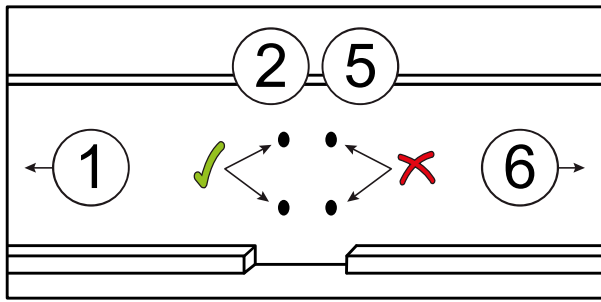

CABANA by meise

Bettkasten / storage

90 cm
120 cm

A-82	B-82	C-82	D-82	E-82	F-82	G-82	H-82	I-82
4	2	6	22	4	4	4	2	2
 M8 H 140	 M8 H 140		 M6*20	 M6*25	 M6	 M6	 H 160	 90: 970*878 120: 970*1178
J-82	K-82	L-82	M-82	N-82	OL/OR-82	P-82	Q-82	R-82
8	8	8	2	4	1 / 1	22	2	24
	 M8*50	 M8	 90: 350 N 120: 850 N	 M8*16		 M8*20	 820*95*60	 3,5*16
S-82	T-82	U-82	V-82	W-82	X-82	Y-82	Z-82	AA-82
8	-	1	-	1	4	4	4	-
 M8	-	 885 / 1185* 200	-	 5	 M8*35	 M8		-
AB-82	AC-82	AD-82	AE-82	AF-82	AG-82	AH-82	AI-82	AJ-82
-	-	-	-	-	-	-	-	-
-	-	-	-	-	-	-	-	-
								

1

1.

2

3

4

5

6

7