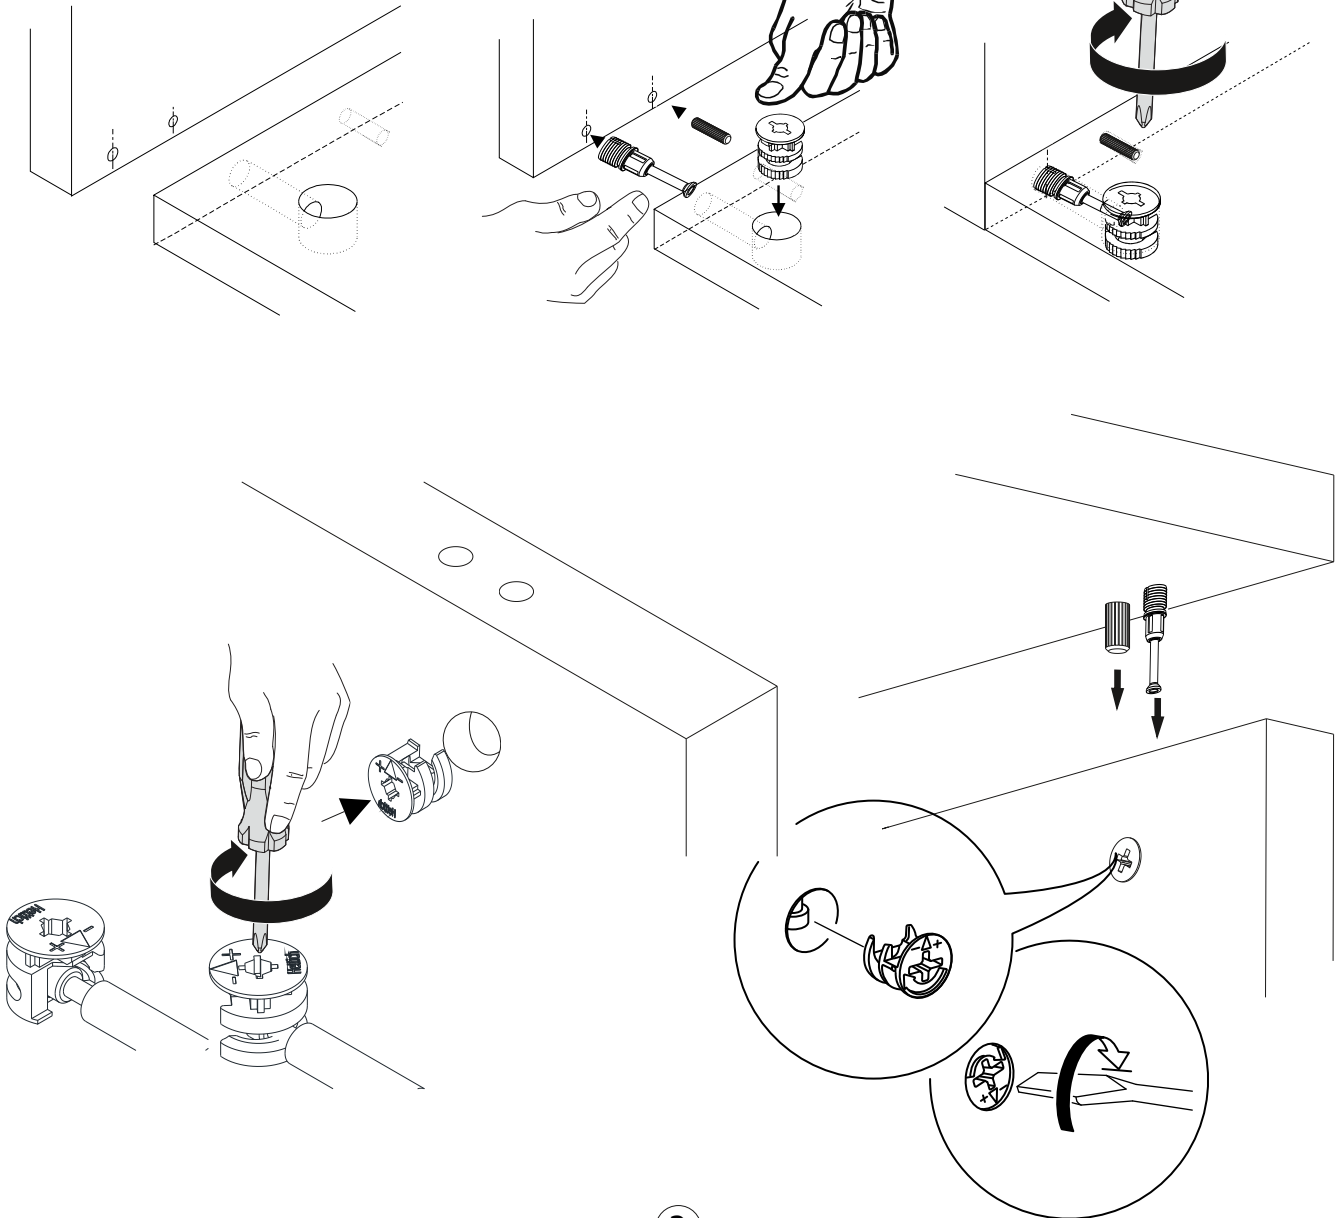

VORSICHT !!/ ATTENTION!!/DİKKAT

Minifiks Dekorister ist das Hauptverbindungsmaterial für diese Produkte.
Bevor Sie mit dem Zusammenbau beginnen, überprüfen Sie bitte die folgenden
Zeichnungen und versuchen Sie diese zu verstehen...

Minifix is the main connection material used in dekorister products.
Before starting assembly, please check the drawings below...

Minifiks Dekorister ürünlerinde kullanılan ana bağlantı malzemesidir.
Montaja başlamadan önce lütfen aşağıdaki çizimleri kontrol ederek,
anlamaya çalışın...