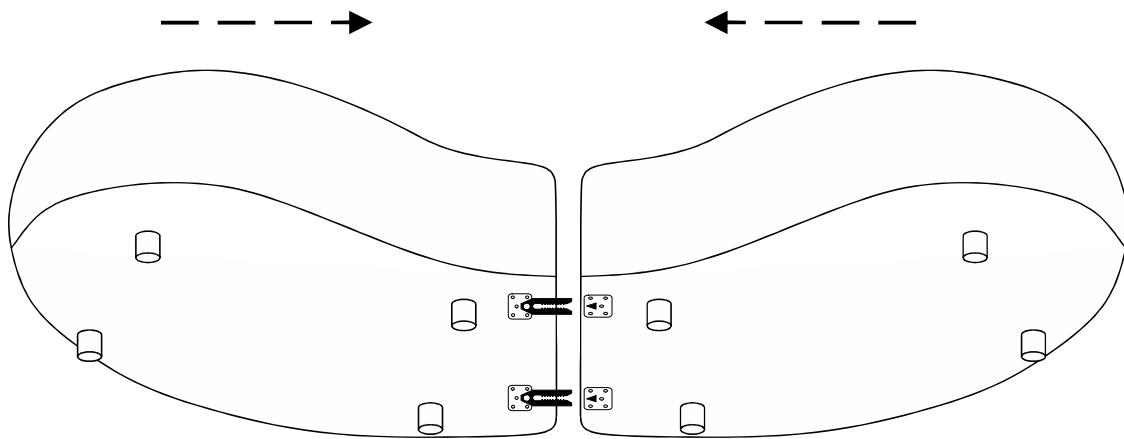

SAINT GERMAIN

canape 3 place

NOTICE DE MONTAGE
ASSEMBLING INSTRUCTIONS

20 MIN

x2

Cx3

Dx2

A

B

E

x8

F

x8

1

			
E	x8	F	x8

2

„CROCODILE”

COUPLER

3

CLICK!

LE TRI
+ FACILE

BAC
DE TRI