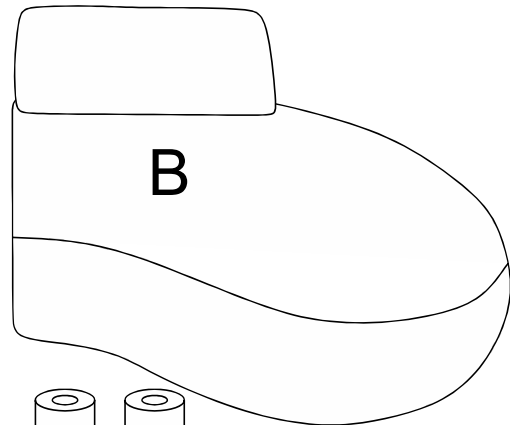

SAINT GERMAIN

canape 3 place

NOTICE DE MONTAGE
ASSEMBLING INSTRUCTIONS

20 MIN

x2

Cx3

Dx2

A

B

E

x8

F

x8

1

			
E	x8	F	x8

2

„CROCODILE”

COUPLER

3

CLICK!

LE TRI
+ FACILE

BAC
DE TRI