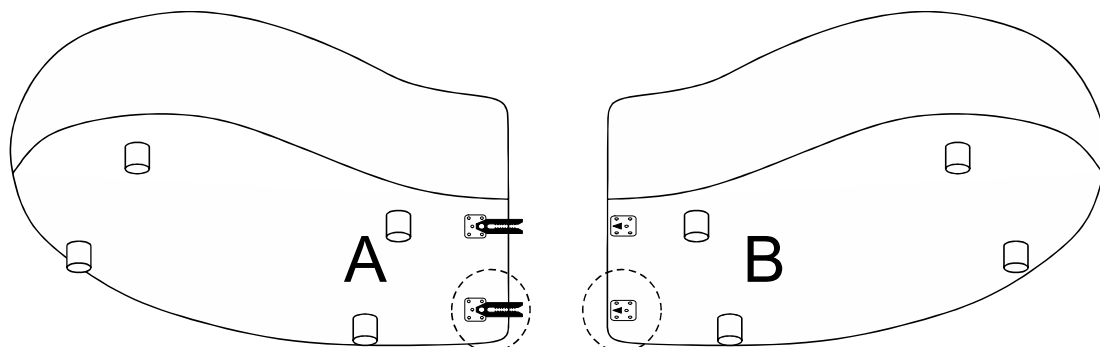

SAINT GERMAIN

canape 3 place

NOTICE DE MONTAGE
ASSEMBLING INSTRUCTIONS

20 MIN

x2

Cx3

Dx2

A

B

E

x8

F

x8

1

			
E	x8	F	x8

2

„CROCODILE”

COUPLER

3

CLICK!

LE TRI
+ FACILE

BAC
DE TRI