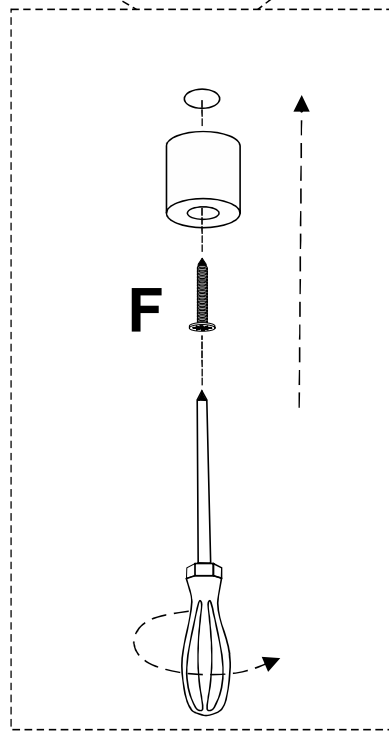

SAINT GERMAIN

canape 3 place

NOTICE DE MONTAGE
ASSEMBLING INSTRUCTIONS

20 MIN

x2

Cx3

Dx2

A

B

E

x8

F

x8

1

			
E	x8	F	x8

2