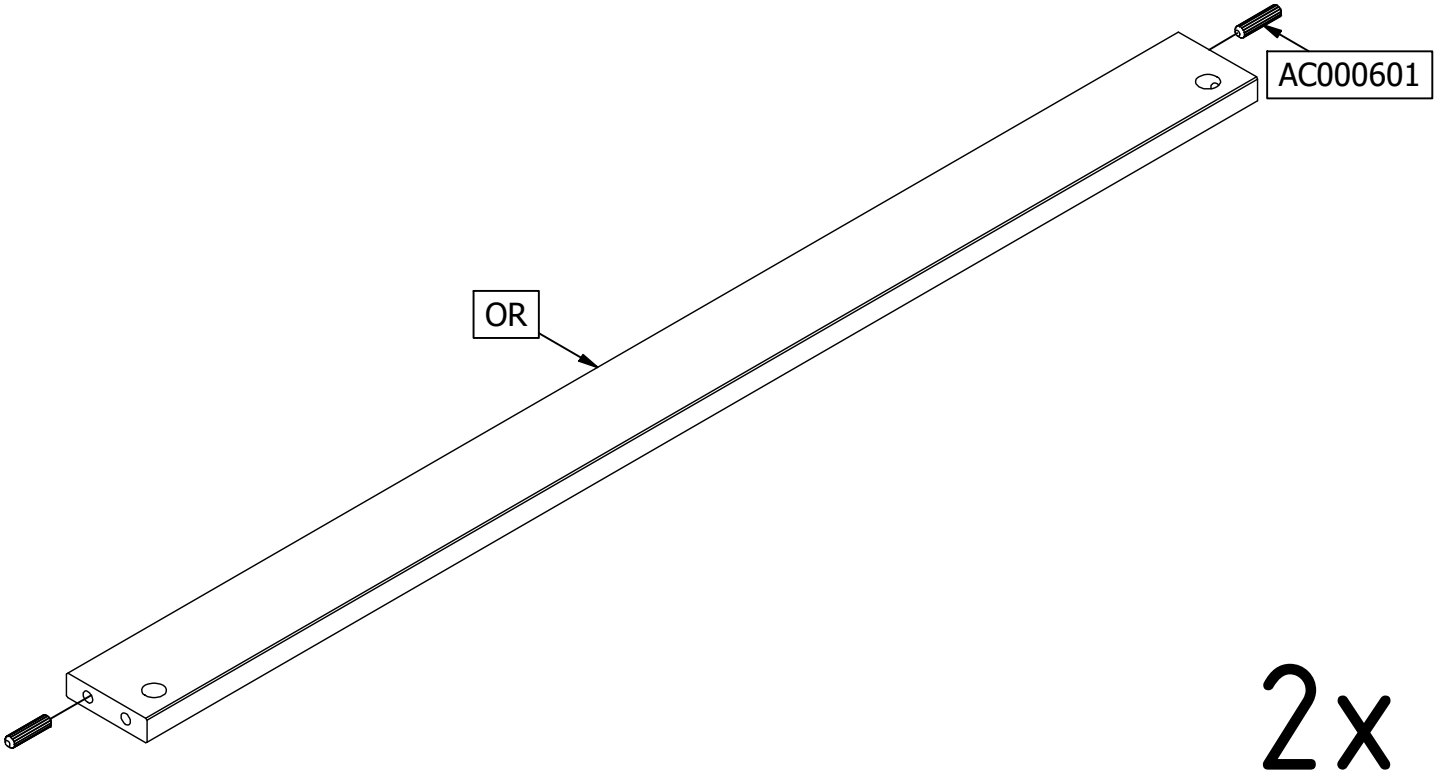

# BOBBY BED 90x200 CM

BETT - LIT - BED

MADE BY  
**wood**

Qty	Code	Thickness	Length	Width
1	AL	24	988	140
2	BL	28	1900	28
2	BZ	18	2004	200
1	HP	18	584	940
2	OR	18	940	68
1	PAL	24	794	140
1	PAR	24	794	140
1	PVL	24	410	140
1	PVR	24	410	140
1	VP	24	988	200

16	Ø15mm	AC000102	
16	24mm	AC000103	
6	HS	AC001019-B	
16	4.5x40mm	AC000206	
12	spax 5x35mm	AC000280	
12	4x16mm	AC000287	
2	Ø14mm	AC000369-*	
22	8x35mm	AC000601	
12	8x30mm	AC000615	

1

2

3

4

5

6

7

8

9

10

11

12

13.1

2x

13.2