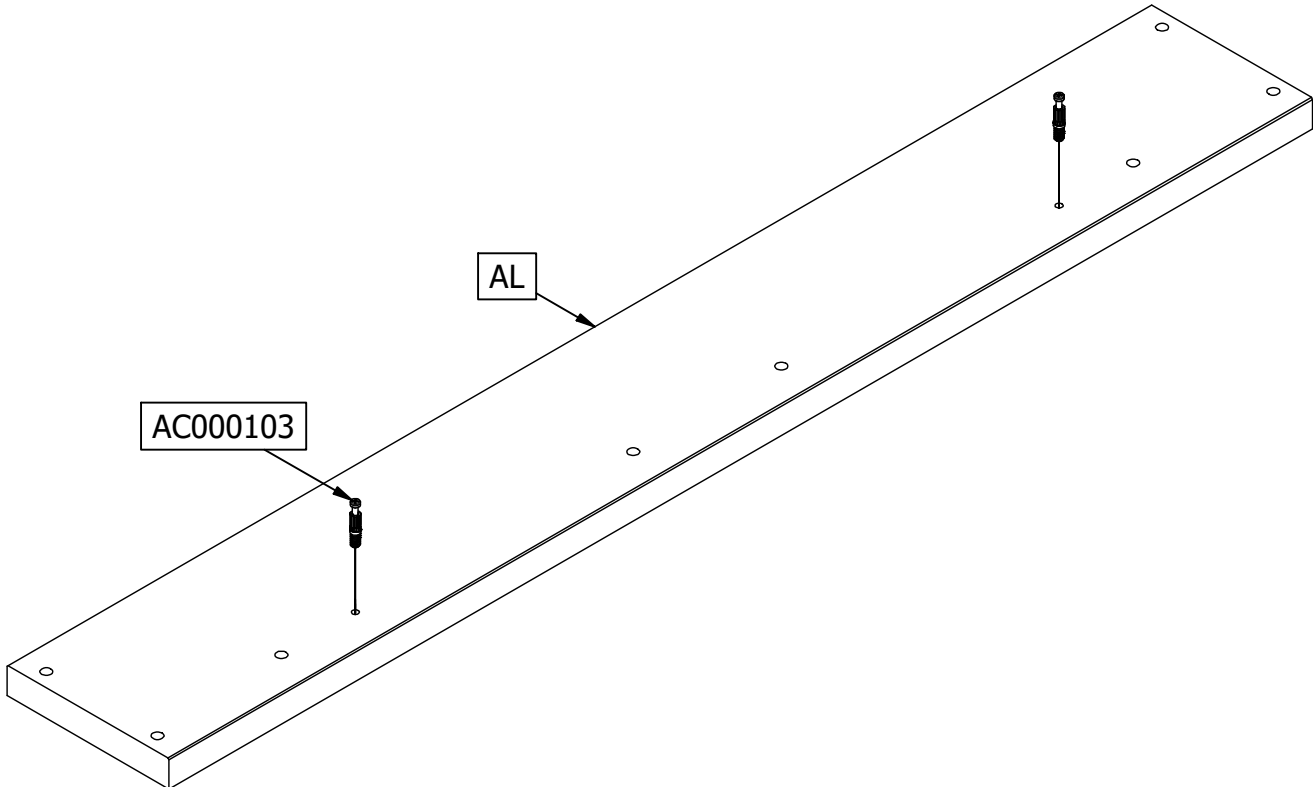

# BOBBY BED 90x200 CM

BETT - LIT - BED

MADE BY  
**wood**

Qty	Code	Thickness	Length	Width
1	AL	24	988	140
2	BL	28	1900	28
2	BZ	18	2004	200
1	HP	18	584	940
2	OR	18	940	68
1	PAL	24	794	140
1	PAR	24	794	140
1	PVL	24	410	140
1	PVR	24	410	140
1	VP	24	988	200

16	Ø15mm	AC000102	
16	24mm	AC000103	
6	HS	AC001019-B	
16	4.5x40mm	AC000206	
12	spax 5x35mm	AC000280	
12	4x16mm	AC000287	
2	Ø14mm	AC000369-*	
22	8x35mm	AC000601	
12	8x30mm	AC000615	

1

2

3

4

5

6

7

8

9

10

11

12

13.1

2x

13.2