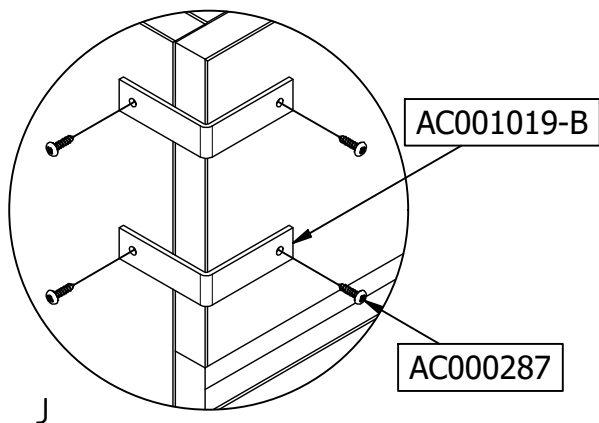

SOCIAL MEDIA

We zijn benieuwd naar het resultaat! Mocht je het met ons willen delen, gebruik #WOOOD op social media.
We are curious about the result! Would you like to share it with us? Use #WOOOD on social media.
Wir sind gespannt auf das Ergebnis! Möchten Sie es mit uns teilen? Benutzen Sie #WOOOD in Social Media.
Nous sommes impatient de connaître le résultat. Souhaitez-vous le partager avec nous? Utilisez #WOOOD sur les médias sociaux.