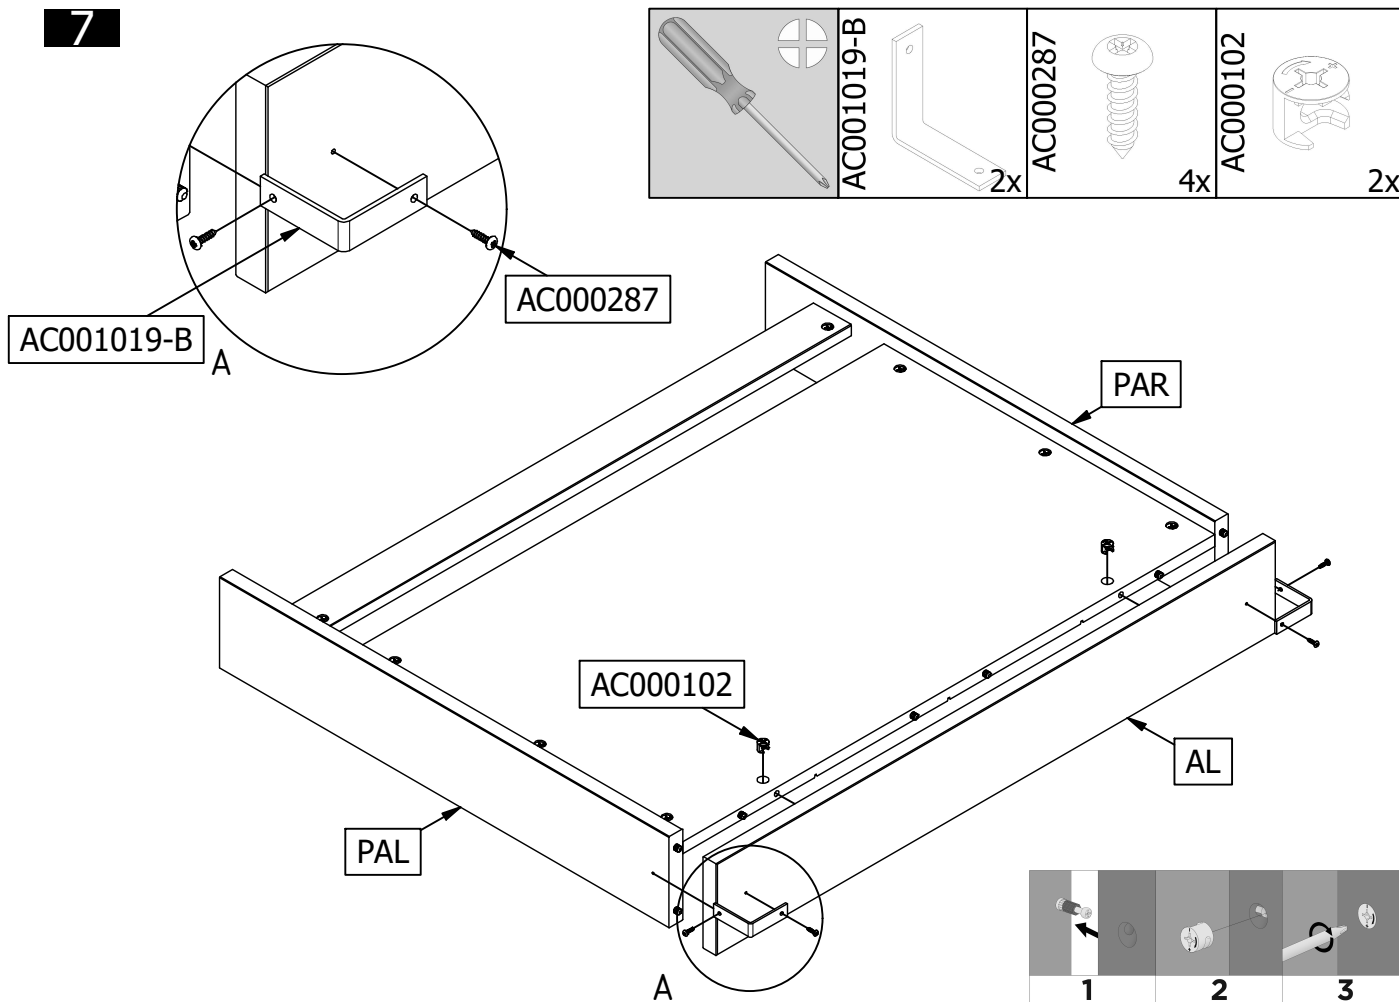

# BOBBY BED 90x200 CM

BETT - LIT - BED

MADE BY  
**wood**

Qty	Code	Thickness	Length	Width
1	AL	24	988	140
2	BL	28	1900	28
2	BZ	18	2004	200
1	HP	18	584	940
2	OR	18	940	68
1	PAL	24	794	140
1	PAR	24	794	140
1	PVL	24	410	140
1	PVR	24	410	140
1	VP	24	988	200

16	Ø15mm	AC000102	
16	24mm	AC000103	
6	HS	AC001019-B	
16	4.5x40mm	AC000206	
12	spax 5x35mm	AC000280	
12	4x16mm	AC000287	
2	Ø14mm	AC000369-*	
22	8x35mm	AC000601	
12	8x30mm	AC000615	

1

2

3

4

5

6

7

8

9

10

11

12

13.1

2x

13.2