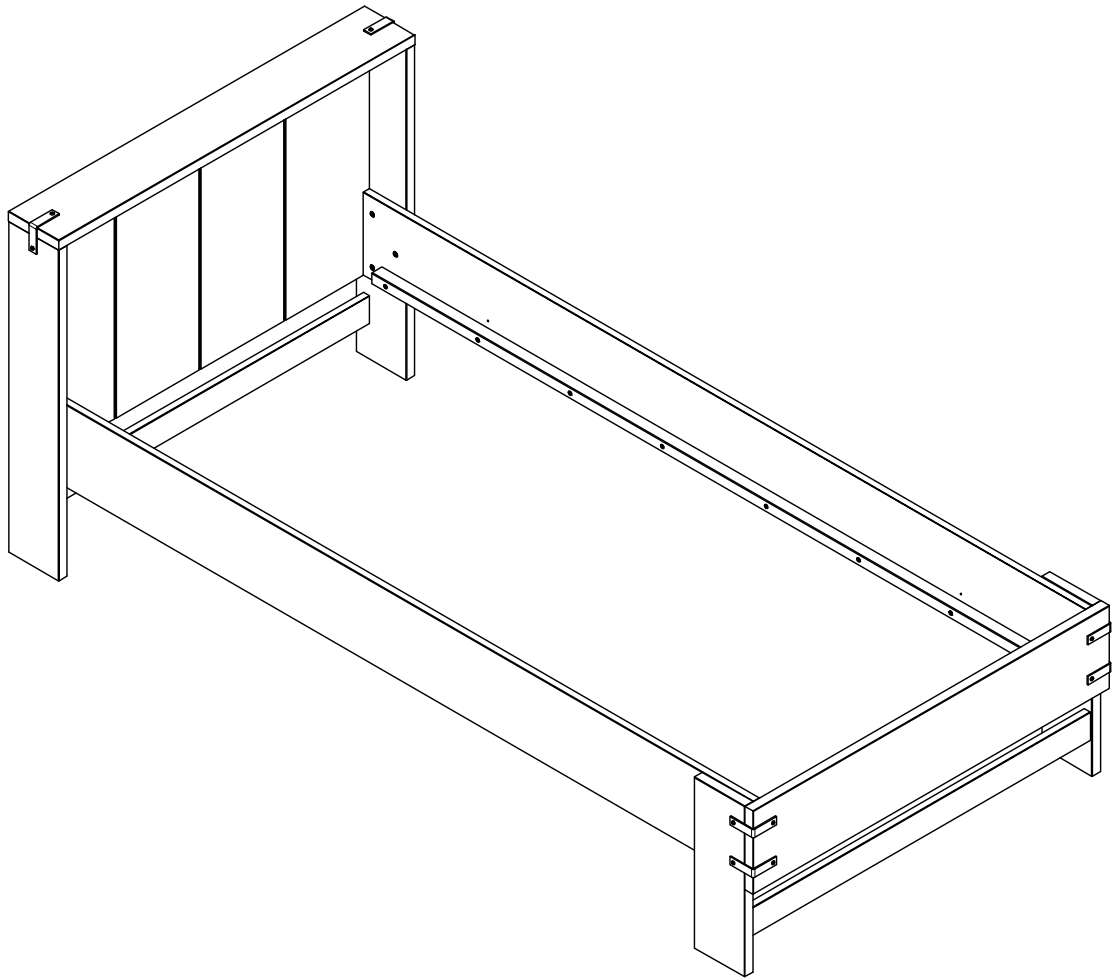

# BOBBY BED 90x200 CM

BETT - LIT - BED

MADE BY  
**wood**

Qty	Code	Thickness	Length	Width
1	AL	24	988	140
2	BL	28	1900	28
2	BZ	18	2004	200
1	HP	18	584	940
2	OR	18	940	68
1	PAL	24	794	140
1	PAR	24	794	140
1	PVL	24	410	140
1	PVR	24	410	140
1	VP	24	988	200

16	Ø15mm	AC000102	
16	24mm	AC000103	
6	HS	AC001019-B	
16	4.5x40mm	AC000206	
12	spax 5x35mm	AC000280	
12	4x16mm	AC000287	
2	Ø14mm	AC000369-*	
22	8x35mm	AC000601	
12	8x30mm	AC000615	

1

2

3

4

5

6

7

8

9

10

11

12

13.1

2x

13.2