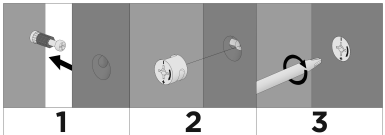

# BOBBY BED 90x200 CM

BETT - LIT - BED

MADE BY  
**wood**

Qty	Code	Thickness	Length	Width
1	AL	24	988	140
2	BL	28	1900	28
2	BZ	18	2004	200
1	HP	18	584	940
2	OR	18	940	68
1	PAL	24	794	140
1	PAR	24	794	140
1	PVL	24	410	140
1	PVR	24	410	140
1	VP	24	988	200

16	Ø15mm	AC000102	
16	24mm	AC000103	
6	HS	AC001019-B	
16	4.5x40mm	AC000206	
12	spax 5x35mm	AC000280	
12	4x16mm	AC000287	
2	Ø14mm	AC000369-*	
22	8x35mm	AC000601	
12	8x30mm	AC000615	

1

2

3

4

5

6

7

8

9

10

11

12

13.1

2x

13.2