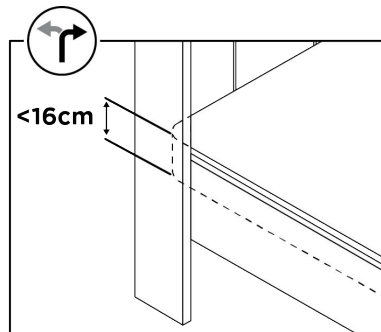

# BOBBY BED 90x200 CM

BETT - LIT - BED

MADE BY  
**wood**

Qty	Code	Thickness	Length	Width
1	AL	24	988	140
2	BL	28	1900	28
2	BZ	18	2004	200
1	HP	18	584	940
2	OR	18	940	68
1	PAL	24	794	140
1	PAR	24	794	140
1	PVL	24	410	140
1	PVR	24	410	140
1	VP	24	988	200

8

9

10

11

12

13.1

2x

13.2