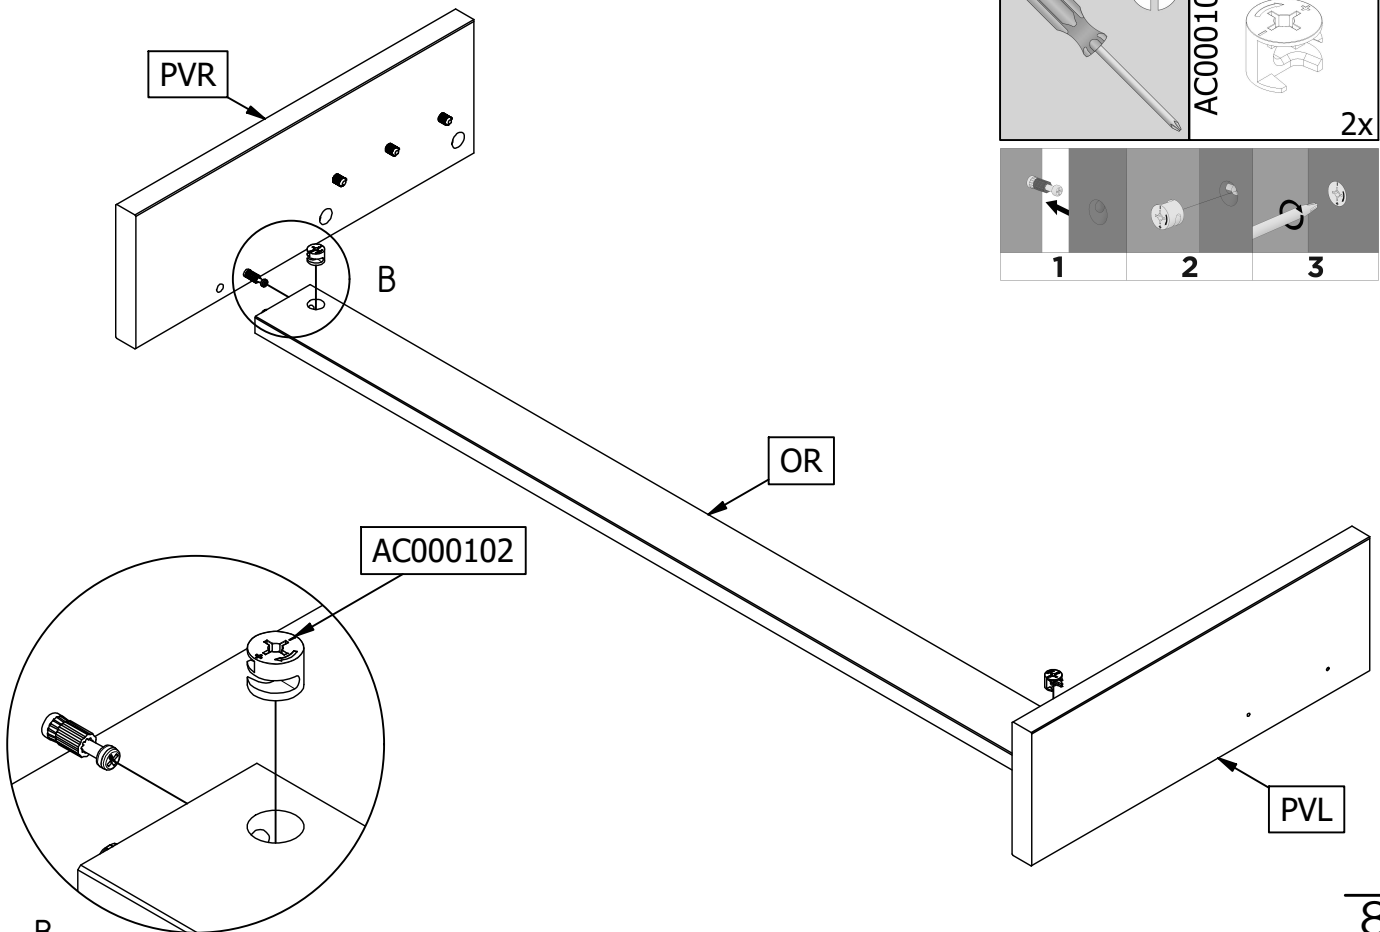

# BOBBY BED 90x200 CM

BETT - LIT - BED

MADE BY  
**wood**

Qty	Code	Thickness	Length	Width
1	AL	24	988	140
2	BL	28	1900	28
2	BZ	18	2004	200
1	HP	18	584	940
2	OR	18	940	68
1	PAL	24	794	140
1	PAR	24	794	140
1	PVL	24	410	140
1	PVR	24	410	140
1	VP	24	988	200

16	Ø15mm	AC000102	
16	24mm	AC000103	
6	HS	AC001019-B	
16	4.5x40mm	AC000206	
12	spax 5x35mm	AC000280	
12	4x16mm	AC000287	
2	Ø14mm	AC000369-*	
22	8x35mm	AC000601	
12	8x30mm	AC000615	

1

2

3

4

5

6

7

8

9

10

11

12

13.1

2x

13.2