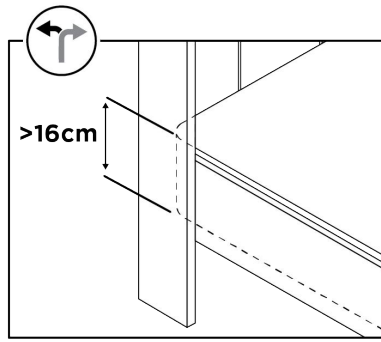

# BOBBY BED 90x200 CM

BETT - LIT - BED

MADE BY  
**wood**

Qty	Code	Thickness	Length	Width
1	AL	24	988	140
2	BL	28	1900	28
2	BZ	18	2004	200
1	HP	18	584	940
2	OR	18	940	68
1	PAL	24	794	140
1	PAR	24	794	140
1	PVL	24	410	140
1	PVR	24	410	140
1	VP	24	988	200

8

9

10

11

12

13.1

2x

13.2