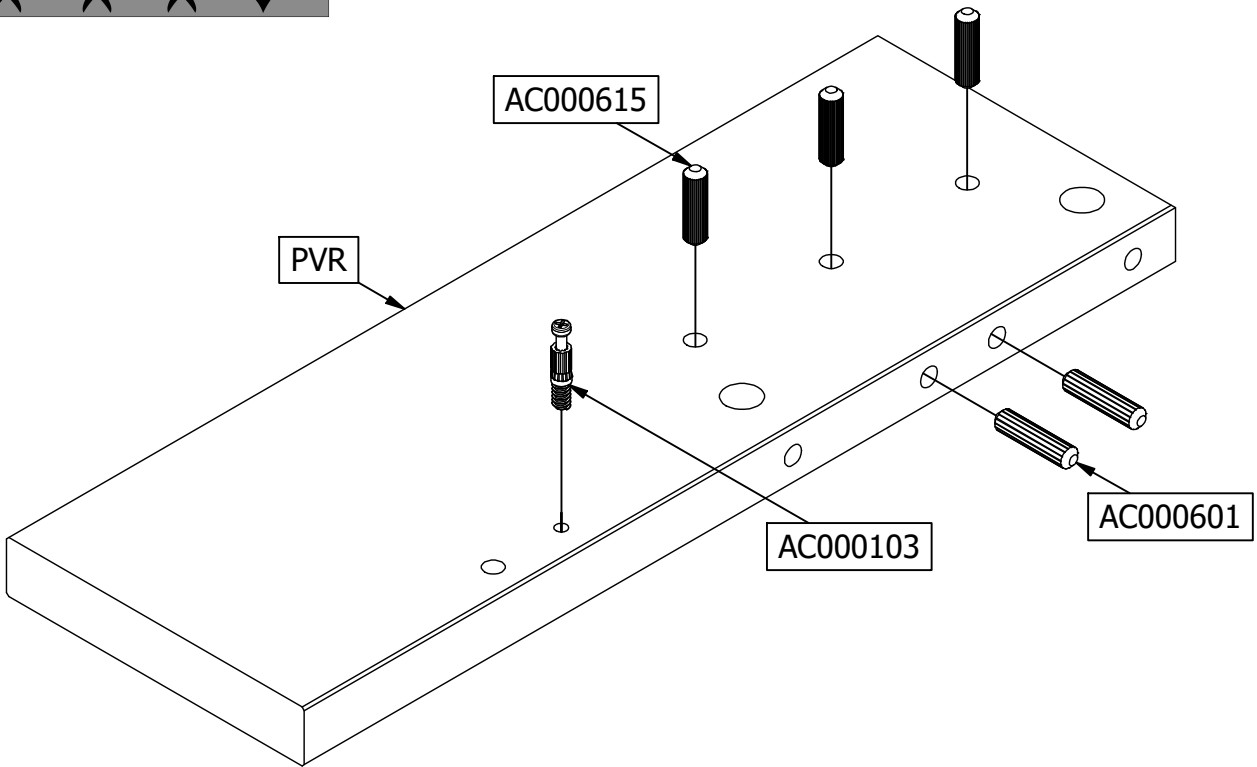

# BOBBY BED 90x200 CM

BETT - LIT - BED

MADE BY  
**wood**

Qty	Code	Thickness	Length	Width
1	AL	24	988	140
2	BL	28	1900	28
2	BZ	18	2004	200
1	HP	18	584	940
2	OR	18	940	68
1	PAL	24	794	140
1	PAR	24	794	140
1	PVL	24	410	140
1	PVR	24	410	140
1	VP	24	988	200

16	Ø15mm	AC000102	
16	24mm	AC000103	
6	HS	AC001019-B	
16	4.5x40mm	AC000206	
12	spax 5x35mm	AC000280	
12	4x16mm	AC000287	
2	Ø14mm	AC000369-*	
22	8x35mm	AC000601	
12	8x30mm	AC000615	

1

2

3

4

5

6

7

8

9

10

11

12

13.1

2x

13.2