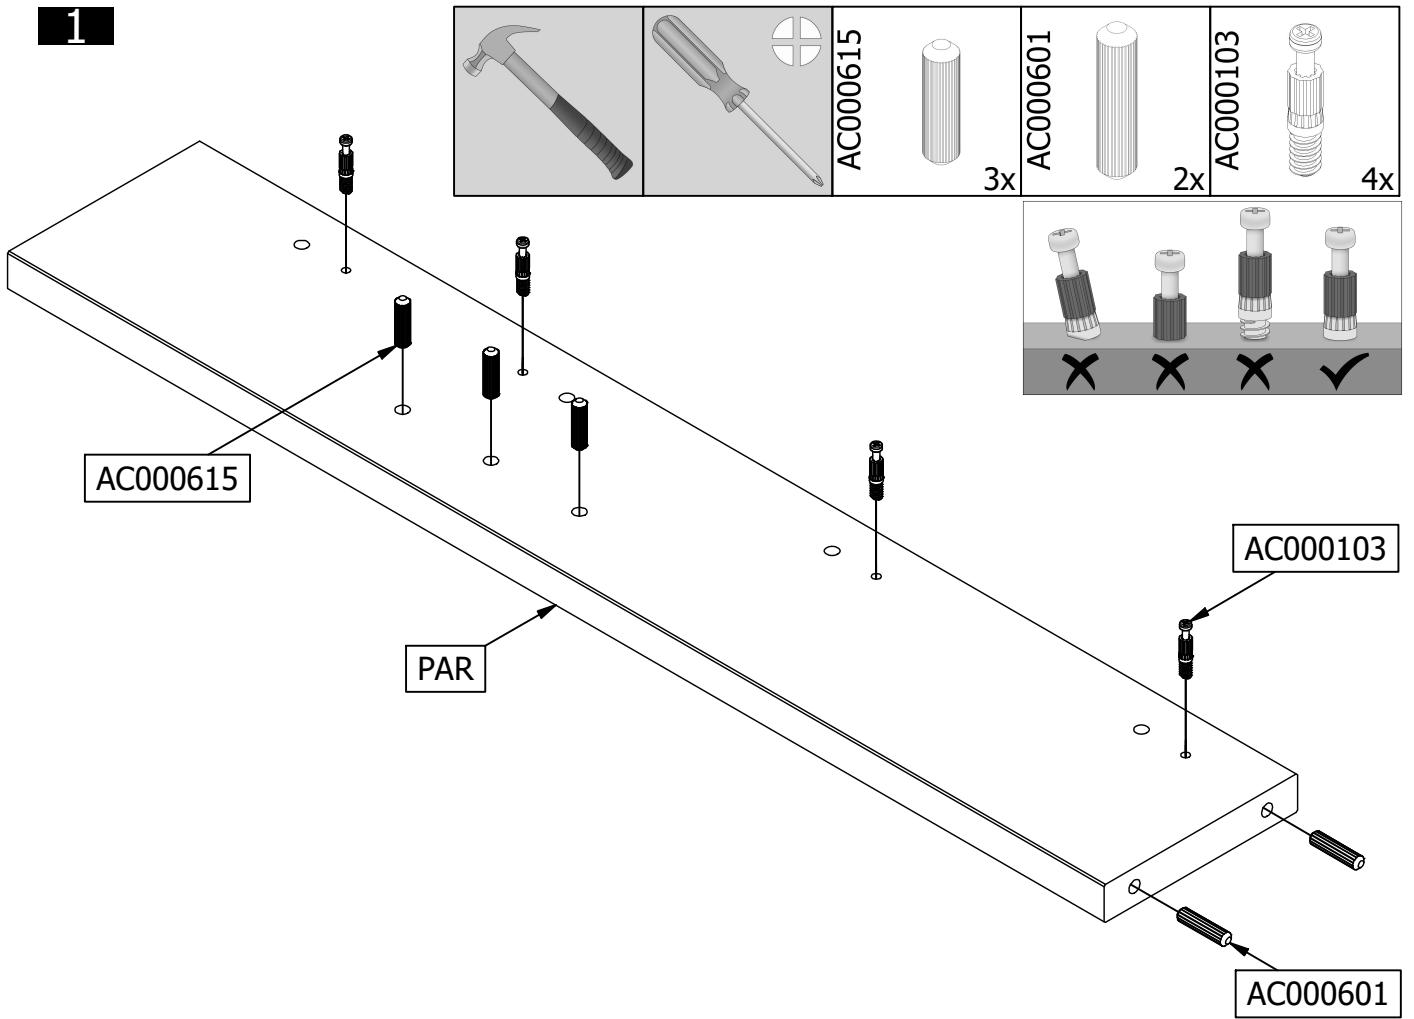

# BOBBY BED 90x200 CM

BETT - LIT - BED

MADE BY  
**wood**

Qty	Code	Thickness	Length	Width
1	AL	24	988	140
2	BL	28	1900	28
2	BZ	18	2004	200
1	HP	18	584	940
2	OR	18	940	68
1	PAL	24	794	140
1	PAR	24	794	140
1	PVL	24	410	140
1	PVR	24	410	140
1	VP	24	988	200

16	Ø15mm	AC000102	
16	24mm	AC000103	
6	HS	AC001019-B	
16	4.5x40mm	AC000206	
12	spax 5x35mm	AC000280	
12	4x16mm	AC000287	
2	Ø14mm	AC000369-*	
22	8x35mm	AC000601	
12	8x30mm	AC000615	

1

2

3

4

5

6

7

8

9

10

11

12

13.1

2x

13.2