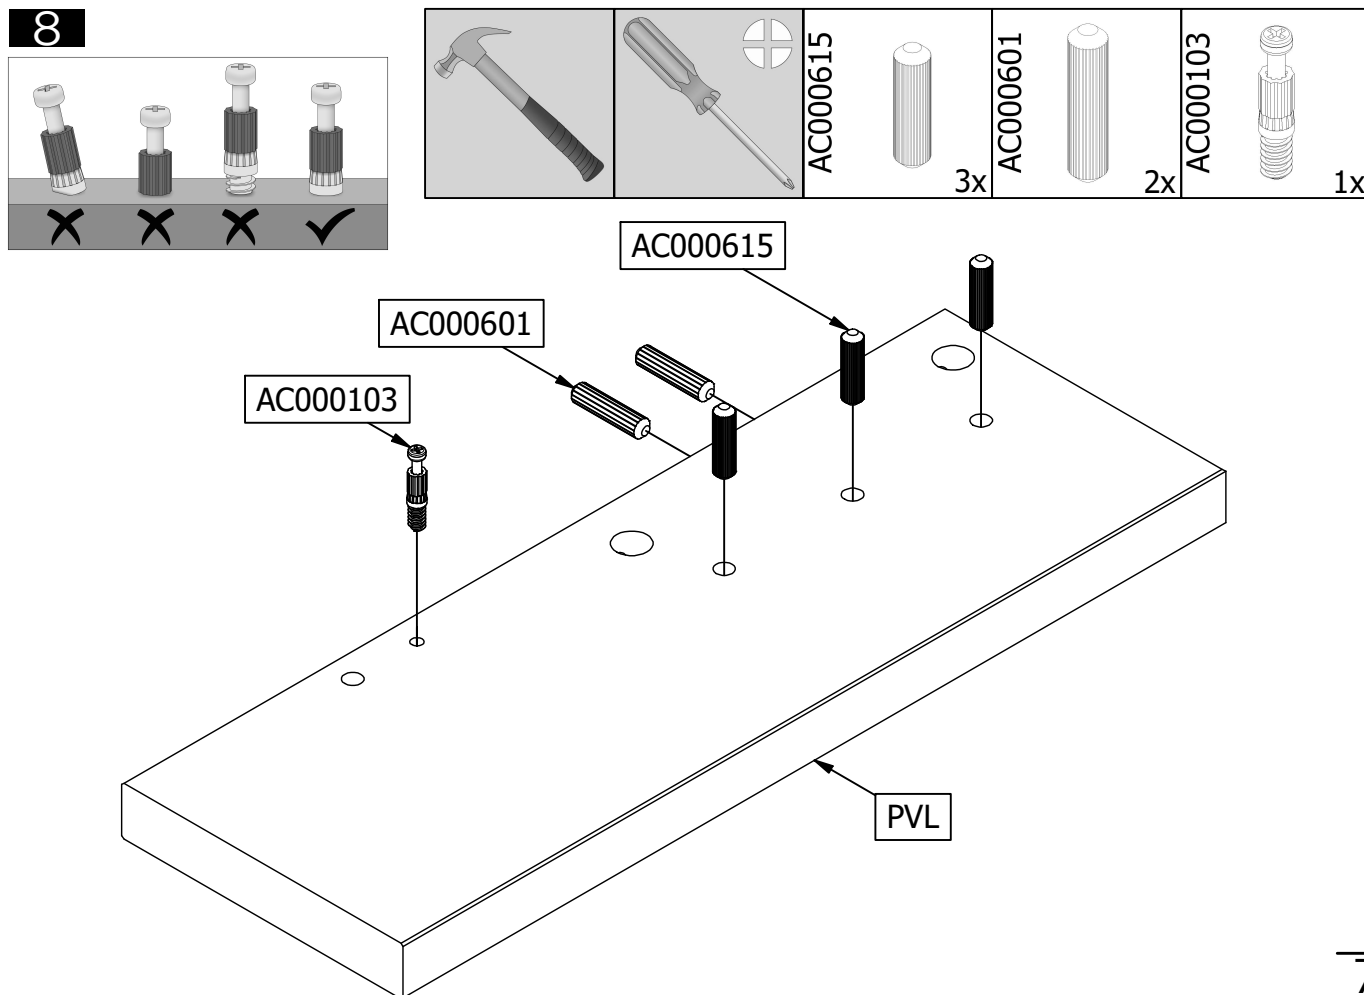

# BOBBY BED 90x200 CM

BETT - LIT - BED

MADE BY  
**wood**

Qty	Code	Thickness	Length	Width
1	AL	24	988	140
2	BL	28	1900	28
2	BZ	18	2004	200
1	HP	18	584	940
2	OR	18	940	68
1	PAL	24	794	140
1	PAR	24	794	140
1	PVL	24	410	140
1	PVR	24	410	140
1	VP	24	988	200

16	Ø15mm	AC000102	
16	24mm	AC000103	
6	HS	AC001019-B	
16	4.5x40mm	AC000206	
12	spax 5x35mm	AC000280	
12	4x16mm	AC000287	
2	Ø14mm	AC000369-*	
22	8x35mm	AC000601	
12	8x30mm	AC000615	

1

2

3

4

5

6

7

8

9

10

11

12

13.1

2x

13.2