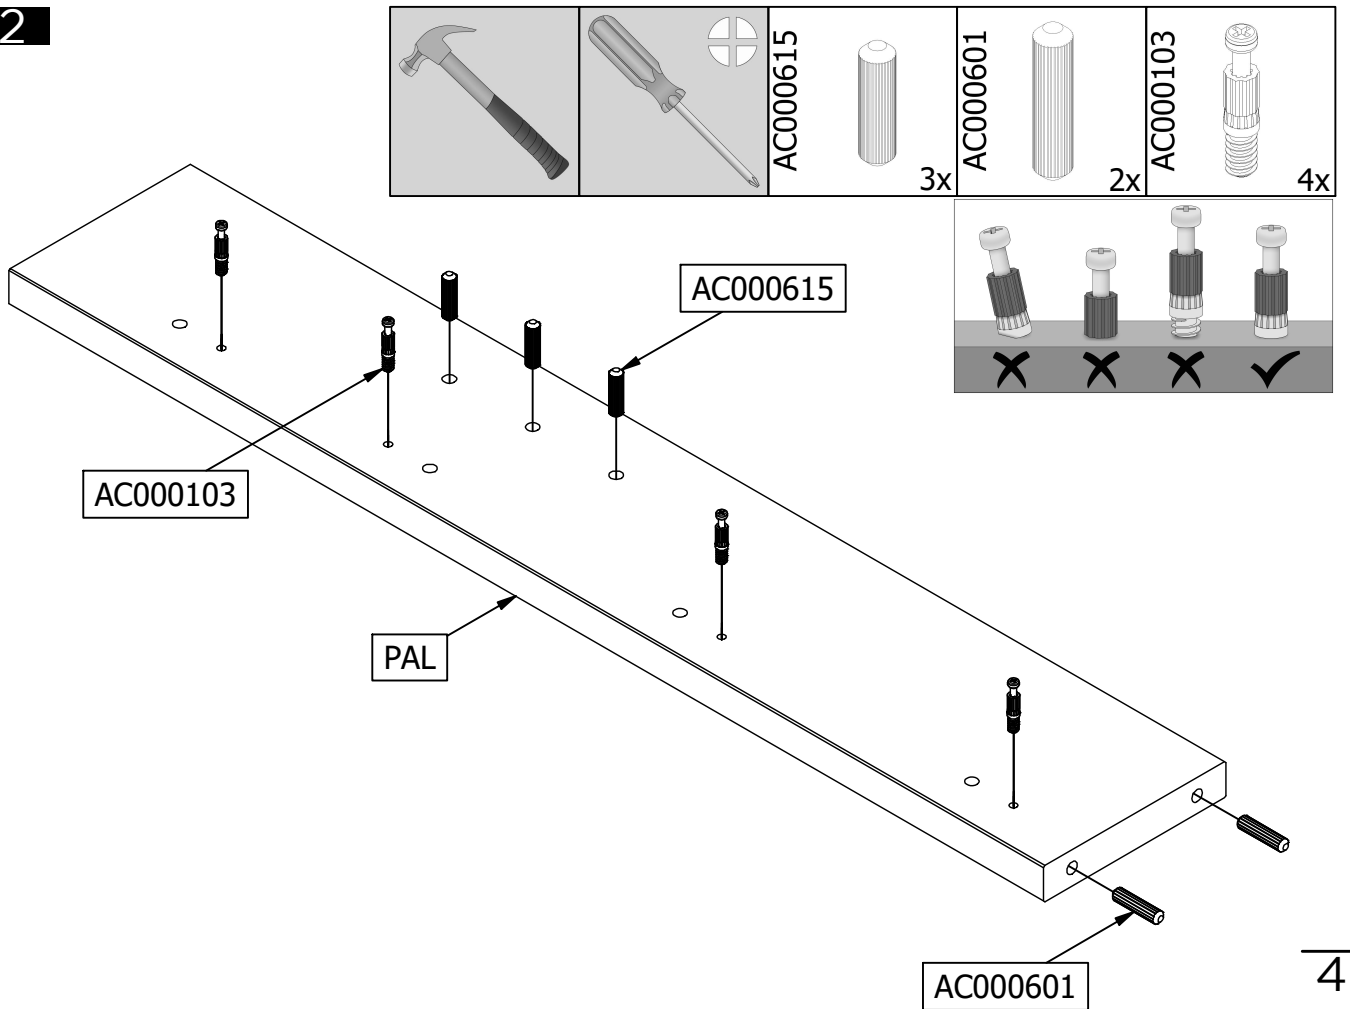

# BOBBY BED 90x200 CM

BETT - LIT - BED

MADE BY  
**wood**

Qty	Code	Thickness	Length	Width
1	AL	24	988	140
2	BL	28	1900	28
2	BZ	18	2004	200
1	HP	18	584	940
2	OR	18	940	68
1	PAL	24	794	140
1	PAR	24	794	140
1	PVL	24	410	140
1	PVR	24	410	140
1	VP	24	988	200

16	Ø15mm	AC000102	
16	24mm	AC000103	
6	HS	AC001019-B	
16	4.5x40mm	AC000206	
12	spax 5x35mm	AC000280	
12	4x16mm	AC000287	
2	Ø14mm	AC000369-*	
22	8x35mm	AC000601	
12	8x30mm	AC000615	

1

2

3

4

5

6

7

8

9

10

11

12

13.1

2x

13.2