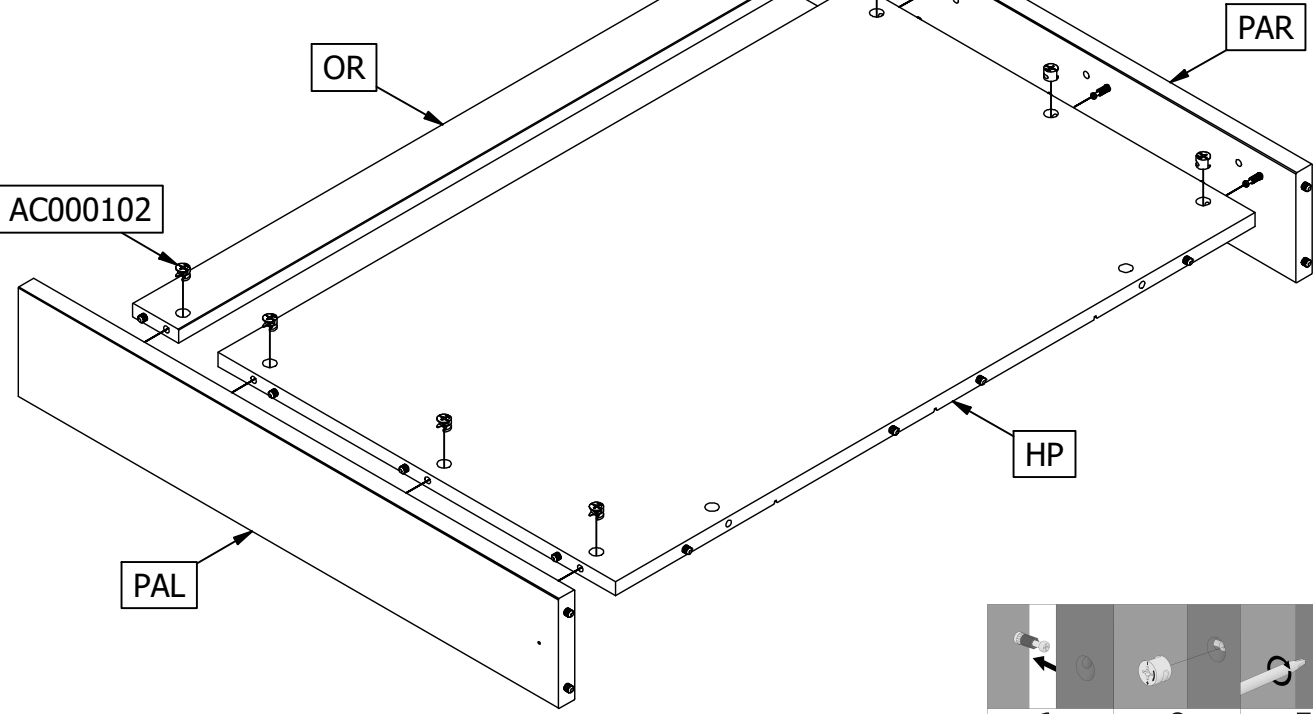

# BOBBY BED 90x200 CM

BETT - LIT - BED

MADE BY  
**wood**

Qty	Code	Thickness	Length	Width
1	AL	24	988	140
2	BL	28	1900	28
2	BZ	18	2004	200
1	HP	18	584	940
2	OR	18	940	68
1	PAL	24	794	140
1	PAR	24	794	140
1	PVL	24	410	140
1	PVR	24	410	140
1	VP	24	988	200

16	Ø15mm	AC000102	
16	24mm	AC000103	
6	HS	AC001019-B	
16	4.5x40mm	AC000206	
12	spax 5x35mm	AC000280	
12	4x16mm	AC000287	
2	Ø14mm	AC000369-*	
22	8x35mm	AC000601	
12	8x30mm	AC000615	

1

2

3

4

5

6

7

8

9

10

11

12

13.1

2x

13.2