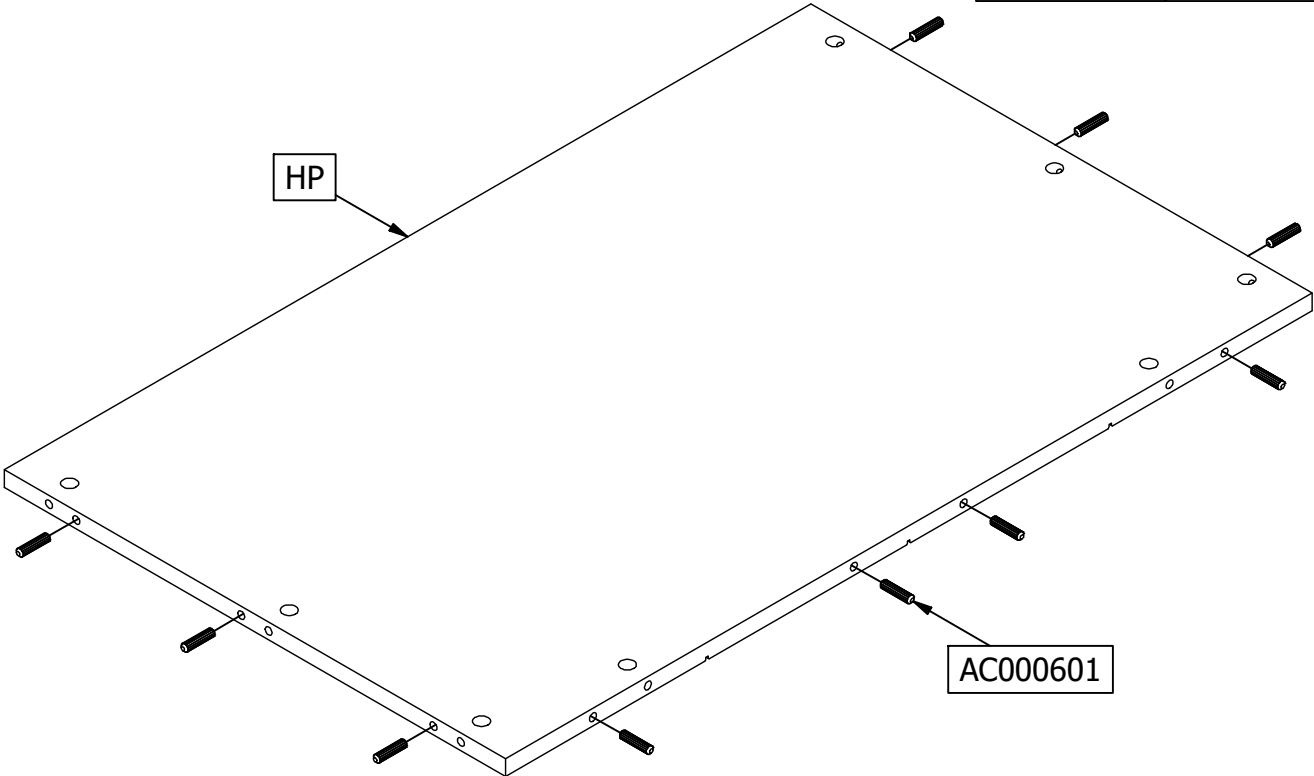

# BOBBY BED 90x200 CM

BETT - LIT - BED

MADE BY  
**wood**

Qty	Code	Thickness	Length	Width
1	AL	24	988	140
2	BL	28	1900	28
2	BZ	18	2004	200
1	HP	18	584	940
2	OR	18	940	68
1	PAL	24	794	140
1	PAR	24	794	140
1	PVL	24	410	140
1	PVR	24	410	140
1	VP	24	988	200

16	Ø15mm	AC000102	
16	24mm	AC000103	
6	HS	AC001019-B	
16	4.5x40mm	AC000206	
12	spax 5x35mm	AC000280	
12	4x16mm	AC000287	
2	Ø14mm	AC000369-*	
22	8x35mm	AC000601	
12	8x30mm	AC000615	

1

2

3

4

5

6

7

8

9

10

11

12

13.1

2x

13.2