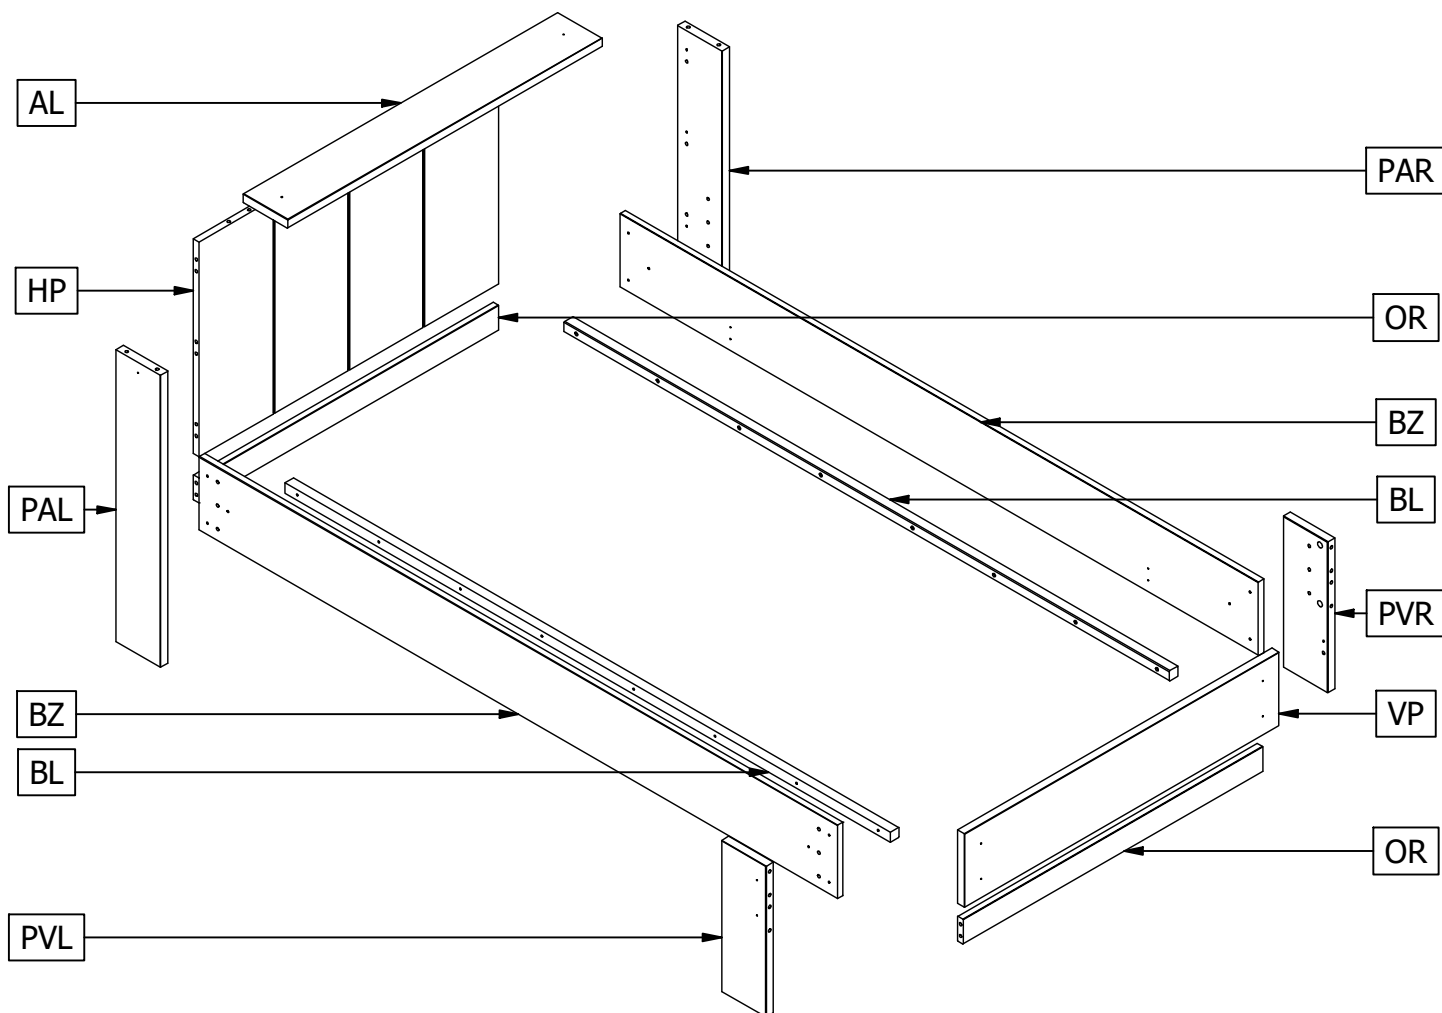

# BOBBY BED 90x200 CM

BETT - LIT - BED

MADE BY  
**wood**

Qty	Code	Thickness	Length	Width
1	AL	24	988	140
2	BL	28	1900	28
2	BZ	18	2004	200
1	HP	18	584	940
2	OR	18	940	68
1	PAL	24	794	140
1	PAR	24	794	140
1	PVL	24	410	140
1	PVR	24	410	140
1	VP	24	988	200

16	Ø15mm	AC000102	
16	24mm	AC000103	
6	HS	AC001019-B	
16	4.5x40mm	AC000206	
12	spax 5x35mm	AC000280	
12	4x16mm	AC000287	
2	Ø14mm	AC000369-*	
22	8x35mm	AC000601	
12	8x30mm	AC000615	

1

2

3

4

5

6

7

8

9

10

11

12

13.1

2x

13.2