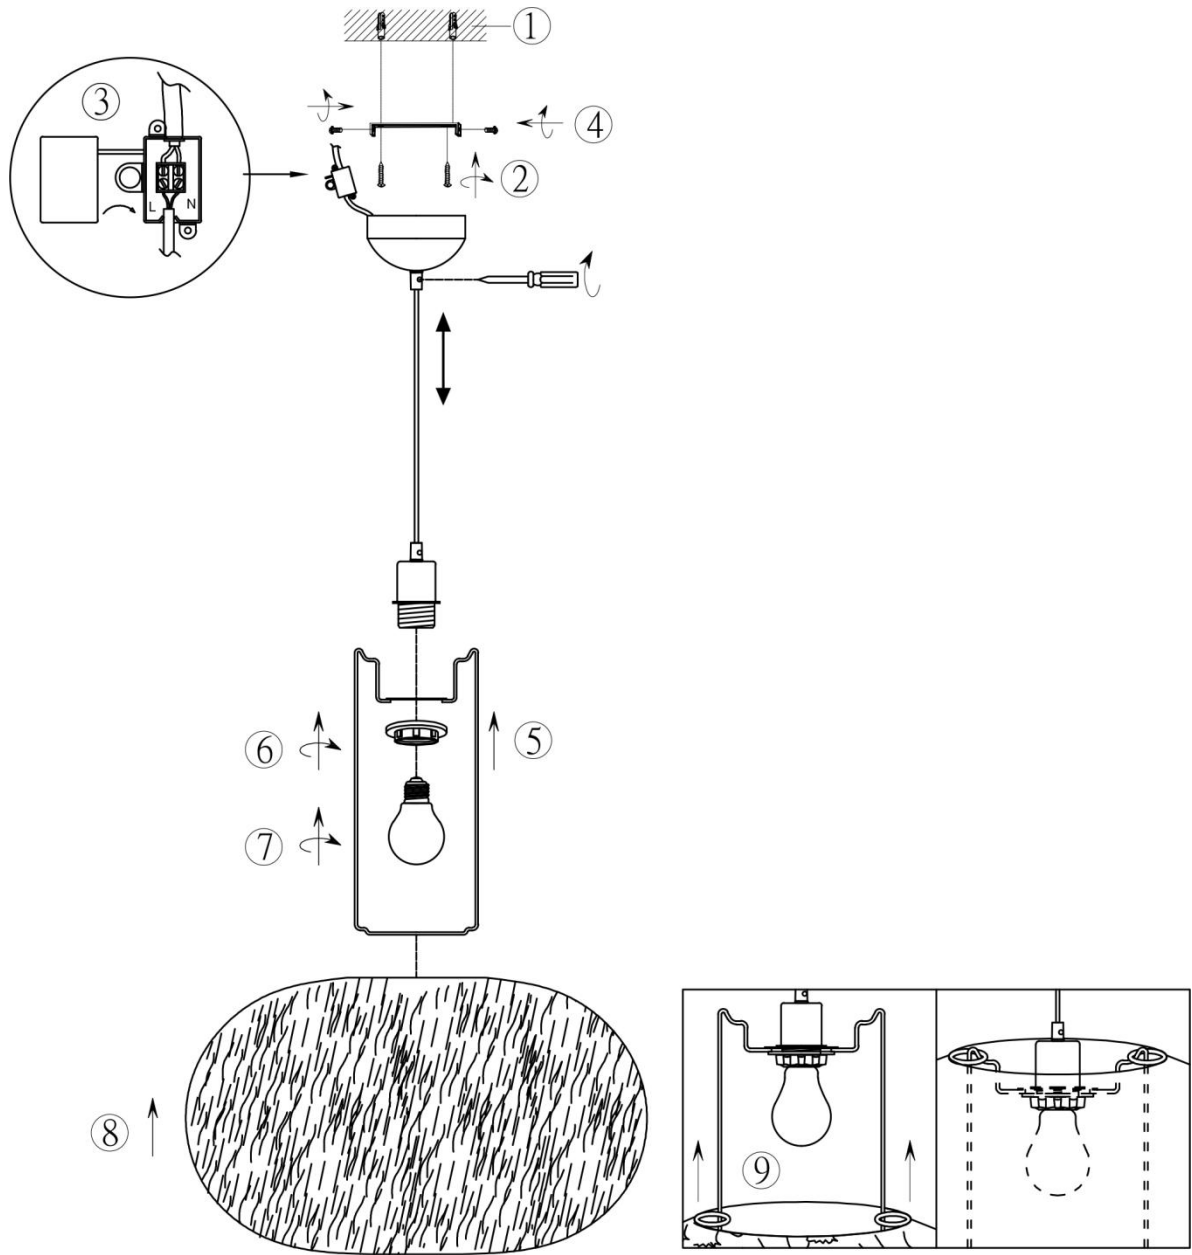

**(UK) ПОПЕРЕДЖЕННЯ!**

Перед розбиранням, будь ласка, уважно прочитайте інструкції з техніки безпеки!

230V ~ 50Hz,  
1 x E27 / max. 10W

reality-leuchten.de/  
R31581901