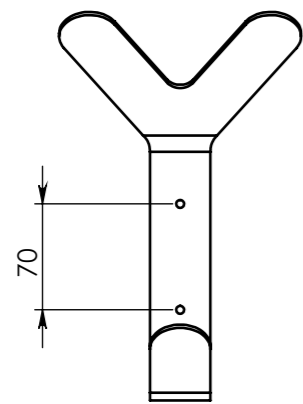

FRONDO HOOK

GW050

 <p>1</p>	
<p>2</p>  <p>ϕ 8x40</p> <p>2 pcs</p>	<p>3</p>  <p>ϕ 5x40</p> <p>2 pcs</p>