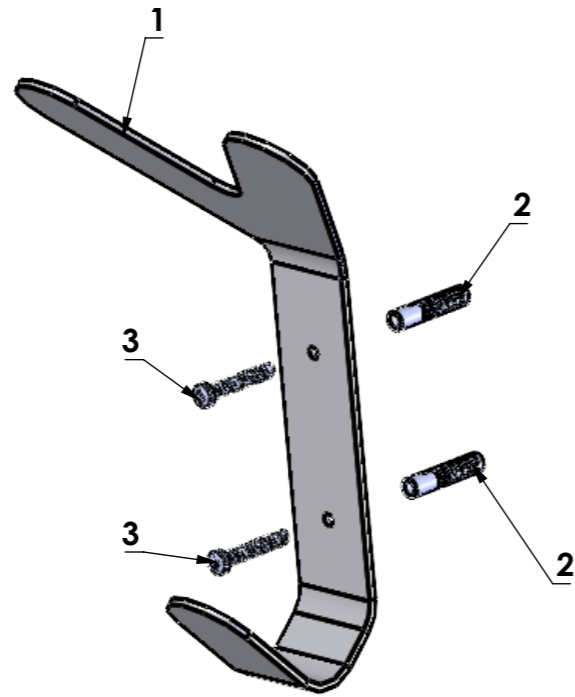

FRONDO HOOK

GW050

 <p>1</p>	
<p>2</p>  <p>ϕ 8x40</p> <p>2 pcs</p>	<p>3</p>  <p>ϕ 5x40</p> <p>2 pcs</p>