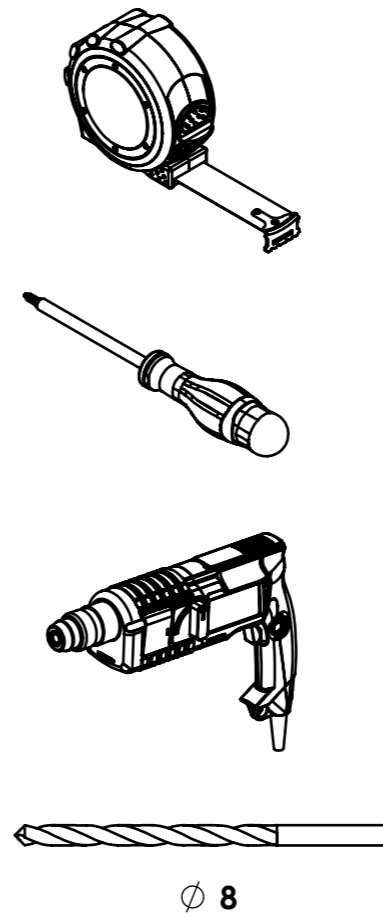

FRONDO HOOK

GW050

 <p>1</p>	
<p>2</p>  <p>ϕ 8x40</p> <p>2 pcs</p>	<p>3</p>  <p>ϕ 5x40</p> <p>2 pcs</p>