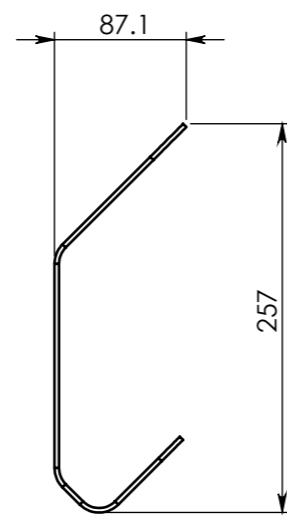

FRONDO HOOK

GW050

 <p>1</p>	
<p>2</p>  <p>ϕ 8x40</p> <p>2 pcs</p>	<p>3</p>  <p>ϕ 5x40</p> <p>2 pcs</p>