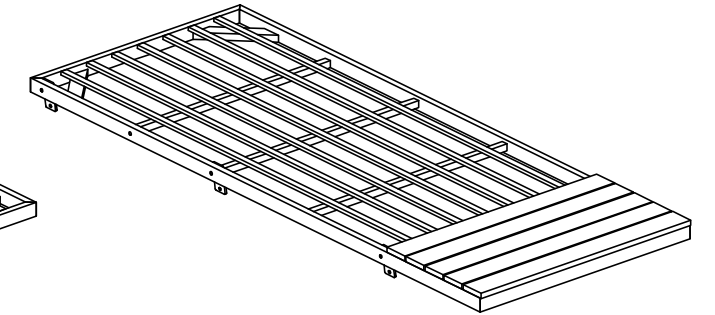

ASSEMBLY INSTRUCTION - 20012

Brown garden sofa Le Bonom Lustio Acacia set

A x 2

B x 16

C x 2

D x 1

E x 1

F x 1

G x 1

J x 2

K x 5

L x 1

M x 1

H1 x 74

M6x20x13

H2 x 6