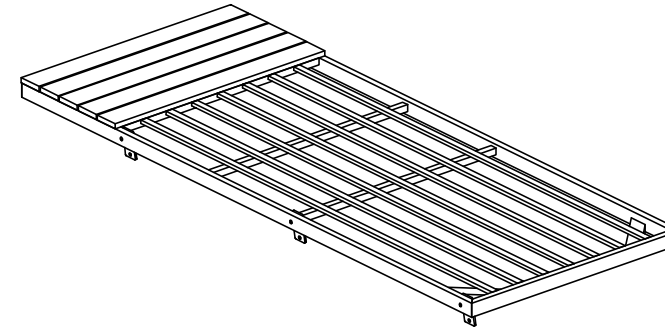

ASSEMBLY INSTRUCTION - 20012

Brown garden sofa Le Bonom Lustio Acacia set

A x 2

B x 16

C x 2

D x 1

E x 1

F x 1

G x 1

J x 2

K x 5

L x 1

M x 1

H1 x 74

M6x20x13

H2 x 6