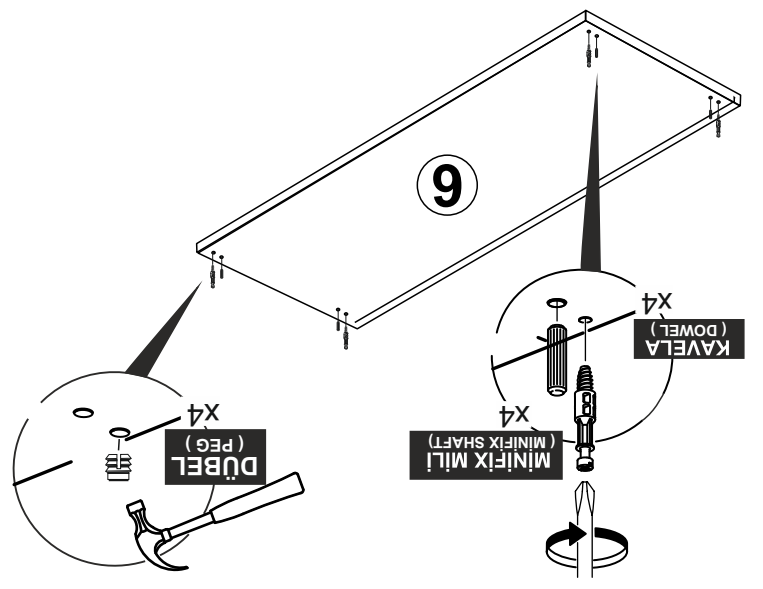

1

Not : Seyyar Rafları
Çapraz Yerleştirin.
(Place Horizontal On The
Movable Shelves.)

3.5X18 SUNTA VİDASI
(3.5X18 SCREW) x8

ARKALIK KÖŞE X 8
(CORNER WEDGE)

9

Minifix Dübeli

Minifix Gövde
(MINIFIX BODY)

Minifix Mil
(MINIFIX SHAFT)

Kavela
(DOWEL)

2

DİKKAT !! / ATTENTION !!

Minifiks ve Kavela ürünlerimizde kullanılan ana bağlantı malzemesidir. Montaja başlamadan önce lütfen aşağıdaki çizimleri kontrol ederek, anlamaya çalışın...

Minifix and Dowel is the main connection material used in products. Before starting assembly, please check the drawings below...

PARÇA KODLAMA / GENERAL VIEW