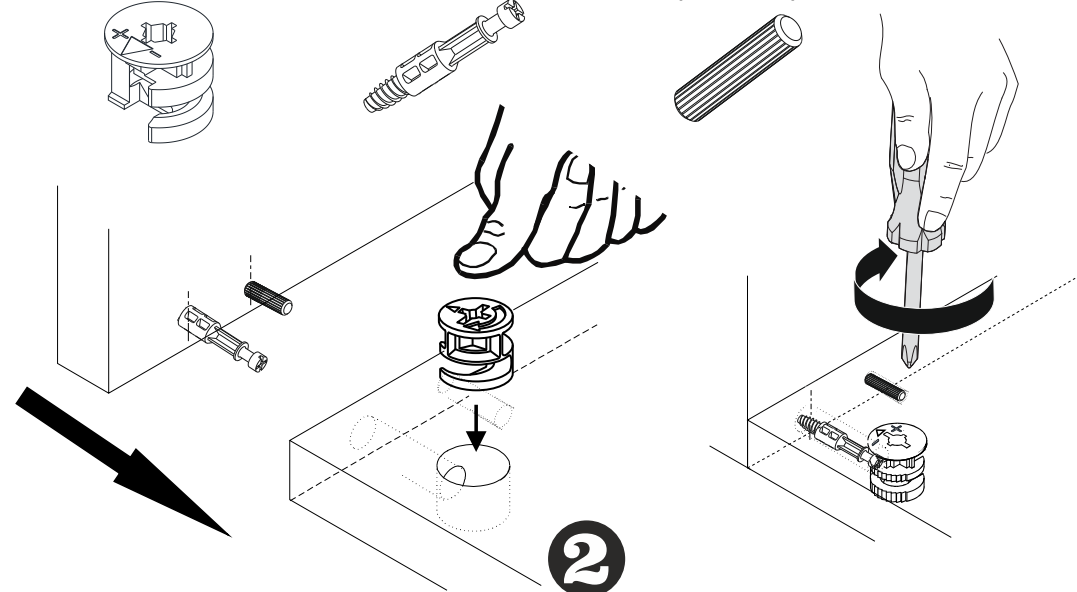

AKSESUAR LİSTESİ / ACCESSORY LIST

* AKSESUARLARI GÖSTERİLDİĞİ GİBİ DÜZ BİR ZEMİN ÜZERİNDE TAKINIZ...
* ÜRÜNÜ KURARKEN MONTAJ SIRASINI TAKİP EDİNİZ

* FIX THE ACCESSORIES AS SHOWN FOLLOW THE
INSTALLATION SEQUENCE WHILE INSTALLING THE PRODUCT.

1

Not : Seyyar Rafları
Çapraz Yerleştirin.
(Place Horizontal On The
Movable Shelves.)

3.5X18 SUNTA VİDASI
(3.5X18 SCREW) x8

ARKALIK KÖŞE X 8
(CORNER WEDGE)

9

Minifix Dübeli

Minifix Gövde
(MINIFIX BODY)

Minifix Mil
(MINIFIX SHAFT)

Kavela
(DOWEL)

2

DİKKAT !! / ATTENTION !!

Minifiks ve Kavela ürünlerimizde kullanılan ana bağlantı malzemesidir. Montaja başlamadan önce lütfen aşağıdaki çizimleri kontrol ederek, anlamaya çalışın...

Minifix and Dowel is the main connection material used in products. Before starting assembly, please check the drawings below...