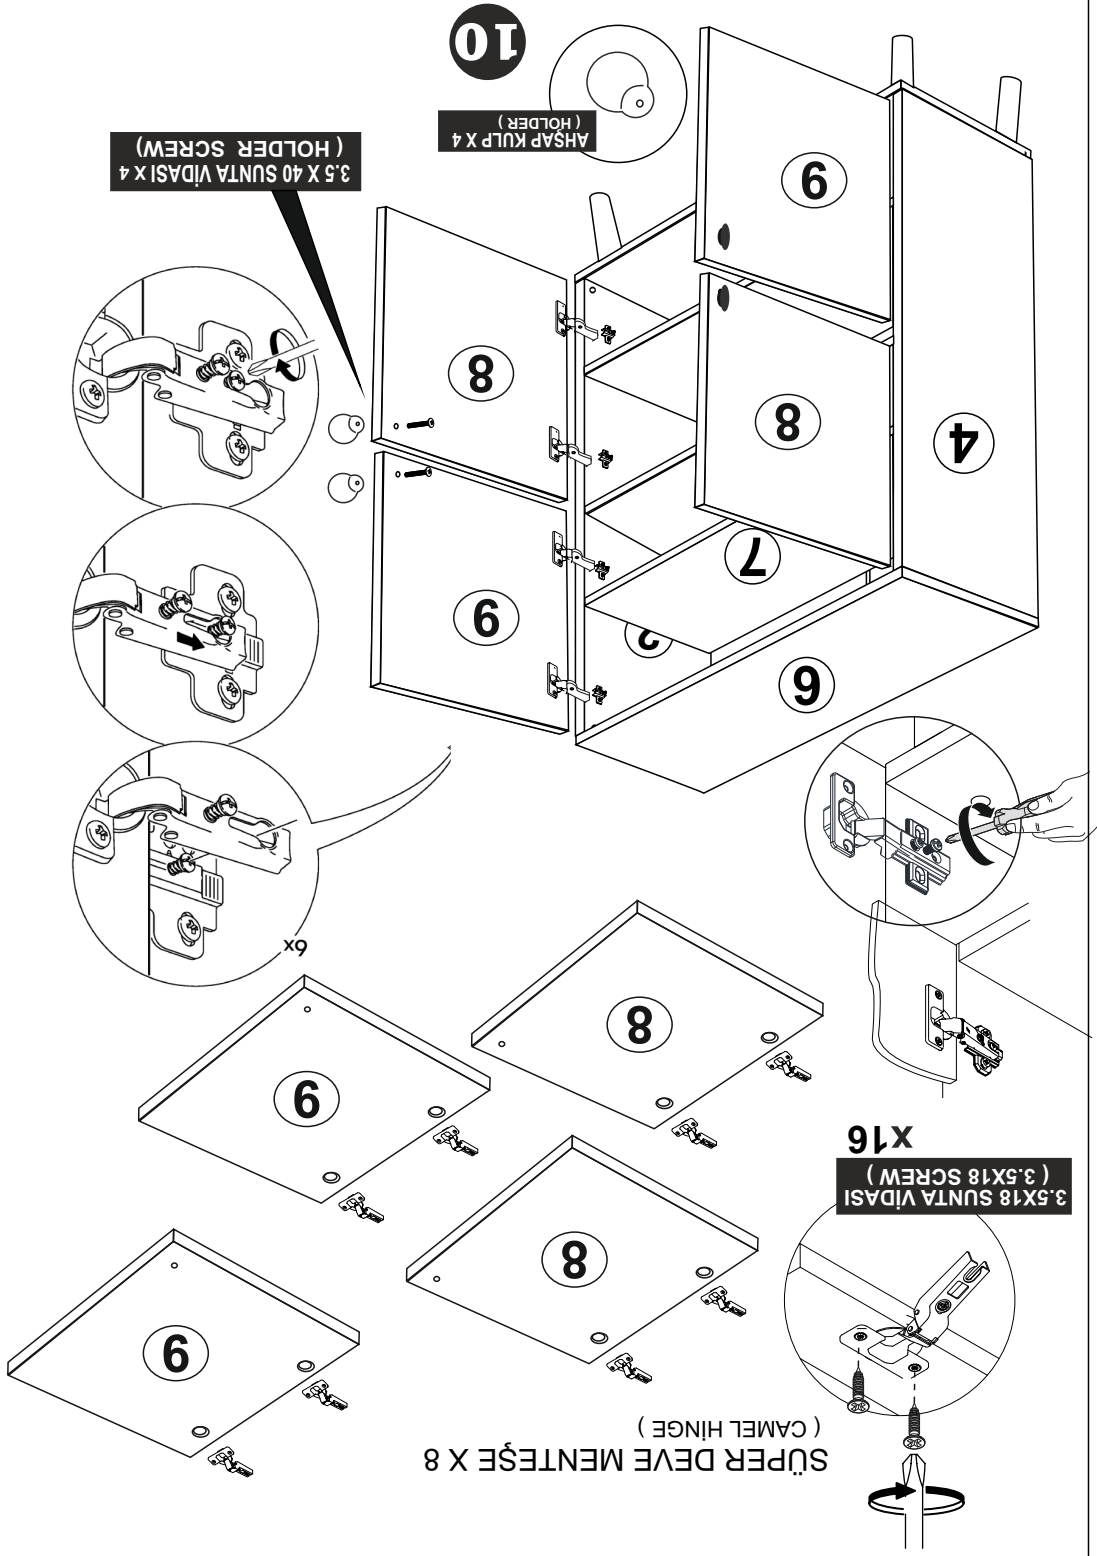

11

CITY MULTILÜX SİLİNDİR AHŞAP AYAK

KURULUM ŞEMASI ASSEMBLY GUIDE

Bu modül iki kişi tarafından kurulmalıdır.

This unit should be assembled by two persons.

Bu modülün kurulumu için gerekli olan araçlar. / The necessary tools (not included).

AKSESUAR LİSTESİ / ACCESSORY LIST

* AKSESUARLARI GÖSTERİLDİĞİ GİBİ DÜZ BİR ZEMİN ÜZERİNDE TAKINIZ...
* ÜRÜNÜ KURARKEN MONTAJ SIRASINI TAKİP EDİNİZ

* FIX THE ACCESSORIES AS SHOWN FOLLOW THE
INSTALLATION SEQUENCE WHILE INSTALLING THE PRODUCT.

1

Not : Seyyar Rafları
Çapraz Yerleştirin.
(Place Horizontal On The
Movable Shelves.)

3.5X18 SUNTA VİDASI
(3.5X18 SCREW) x8

ARKALIK KÖŞE X 8
(CORNER WEDGE)

9

Minifix Dübeli

Minifix Gövde
(MINIFIX BODY)

Minifix Mil
(MINIFIX SHAFT)

Kavela
(DOWEL)

2

DİKKAT !! / ATTENTION !!

Minifiks ve Kavela ürünlerimizde kullanılan ana bağlantı malzemesidir. Montaja başlamadan önce lütfen aşağıdaki çizimleri kontrol ederek, anlamaya çalışın...

Minifix and Dowel is the main connection material used in products. Before starting assembly, please check the drawings below...