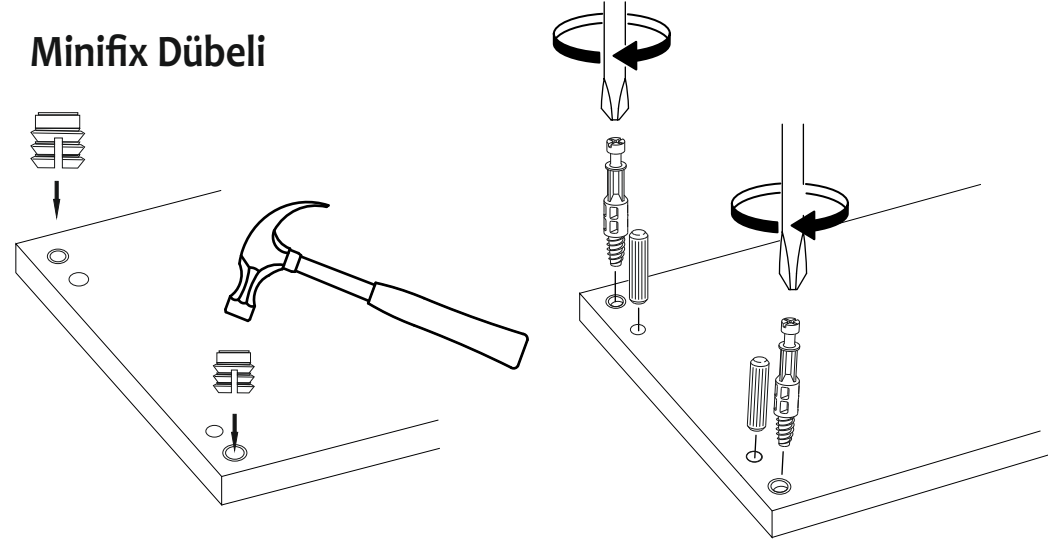

1

Not : Seyyar Rafları
Çapraz Yerleştirin.
(Place Horizontal On The
Movable Shelves.)

3.5X18 SUNTA VİDASI
(3.5X18 SCREW) x8

ARKALIK KÖŞE X 8
(CORNER WEDGE)

9

Minifix Dübeli

Minifix Gövde
(MINIFIX BODY)

Minifix Mil
(MINIFIX SHAFT)

Kavela
(DOWEL)

2

DİKKAT !! / ATTENTION !!

Minifiks ve Kavela ürünlerimizde kullanılan ana bağlantı malzemesidir. Montaja başlamadan önce lütfen aşağıdaki çizimleri kontrol ederek, anlamaya çalışın...

Minifix and Dowel is the main connection material used in products. Before starting assembly, please check the drawings below...