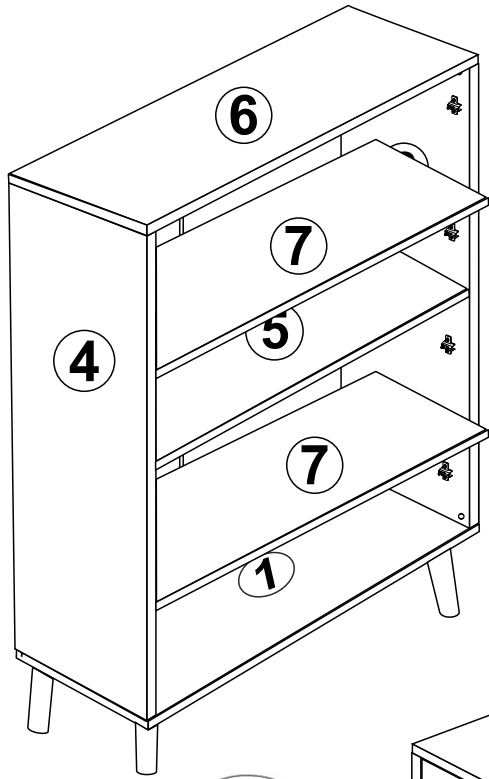

11

CITY MULTILÜX SİLİNDİR AHŞAP AYAK

KURULUM ŞEMASI ASSEMBLY GUIDE

Bu modül iki kişi tarafından kurulmalıdır.

This unit should be assembled by two persons.

Bu modülün kurulumu için gerekli olan araçlar. / The necessary tools (not included).

AKSESUAR LİSTESİ / ACCESSORY LIST

* AKSESUARLARI GÖSTERİLDİĞİ GİBİ DÜZ BİR ZEMİN ÜZERİNDE TAKINIZ...
* ÜRÜNÜ KURARKEN MONTAJ SIRASINI TAKİP EDİNİZ

* FIX THE ACCESSORIES AS SHOWN FOLLOW THE
INSTALLATION SEQUENCE WHILE INSTALLING THE PRODUCT.

1

Not : Seyyar Rafları
Çapraz Yerleştirin.
(Place Horizontal On The
Movable Shelves.)

3.5X18 SUNTA VİDASI
(3.5X18 SCREW) x8

ARKALIK KÖŞE X 8
(CORNER WEDGE)

9

Minifix Dübeli

Minifix Gövde
(MINIFIX BODY)

Minifix Mil
(MINIFIX SHAFT)