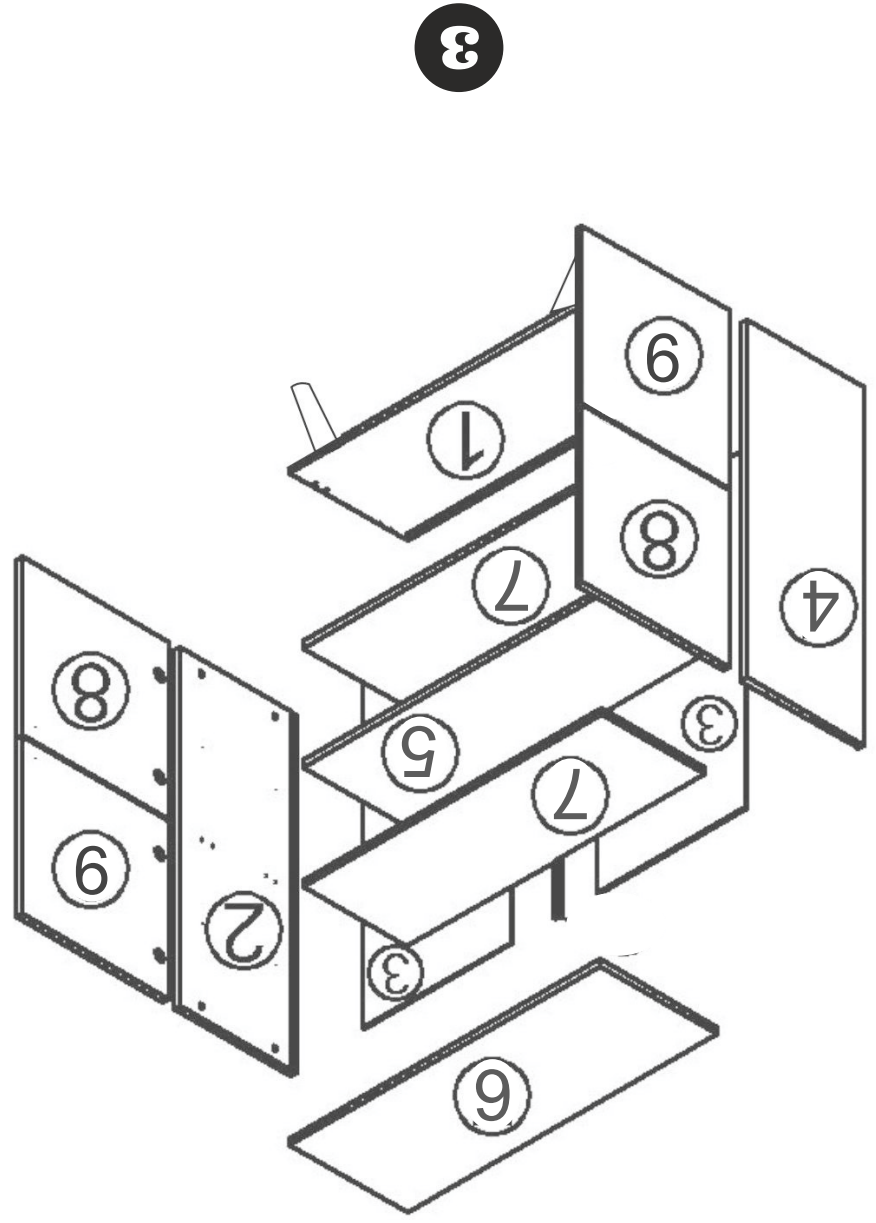

1

Not : Seyyar Rafları
Çapraz Yerleştirin.
(Place Horizontal On The
Movable Shelves.)

3.5X18 SUNTA VİDASI
(3.5X18 SCREW) x8

ARKALIK KÖŞE X 8
(CORNER WEDGE)

9

Minifix Dübeli

Minifix Gövde
(MINIFIX BODY)

Minifix Mil
(MINIFIX SHAFT)

Kavela
(DOWEL)

2

DİKKAT !! / ATTENTION !!

Minifiks ve Kavela ürünlerimizde kullanılan ana bağlantı malzemesidir. Montaja başlamadan önce lütfen aşağıdaki çizimleri kontrol ederek, anlamaya çalışın...

Minifix and Dowel is the main connection material used in products. Before starting assembly, please check the drawings below...

PARÇA KODLAMA / GENERAL VIEW