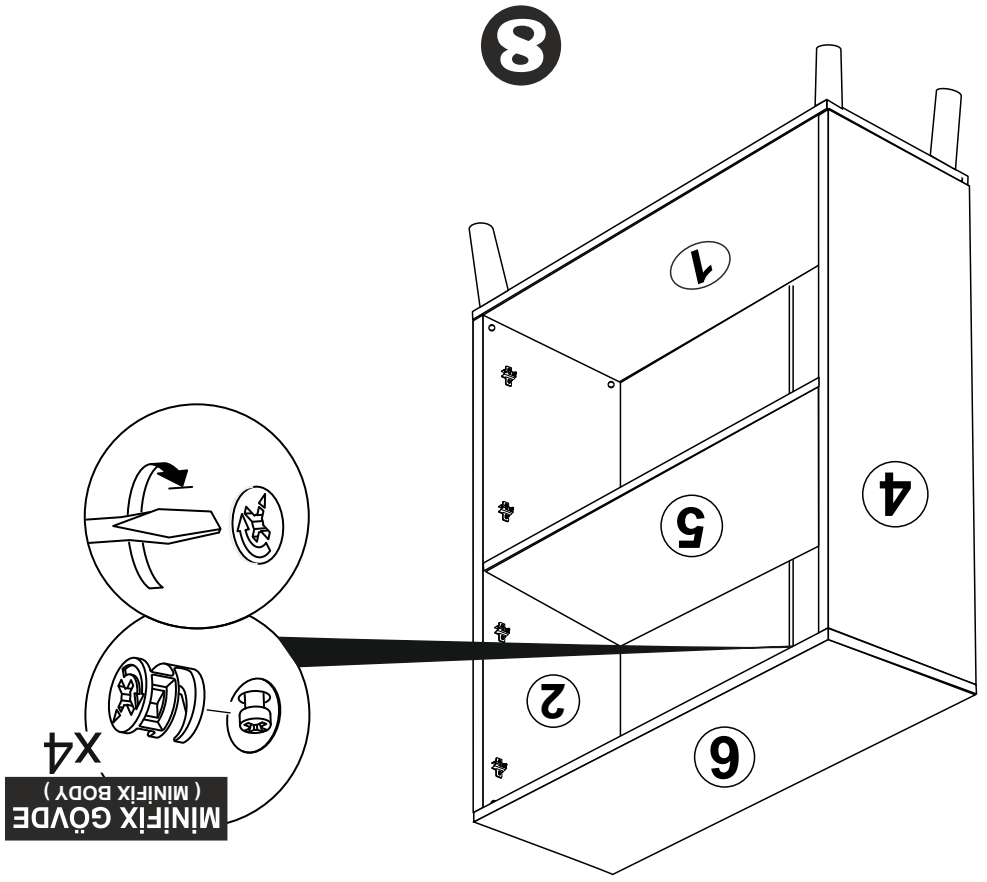

1

Not : Seyyar Rafları
Çapraz Yerleştirin.
(Place Horizontal On The
Movable Shelves.)

3.5X18 SUNTA VİDASI
(3.5X18 SCREW) x8

ARKALIK KÖŞE X 8
(CORNER WEDGE)

9

Minifix Dübeli

Minifix Gövde
(MINIFIX BODY)

Minifix Mil
(MINIFIX SHAFT)

Kavela
(DOWEL)

2

DİKKAT !! / ATTENTION !!

Minifiks ve Kavela ürünlerimizde kullanılan ana bağlantı malzemesidir. Montaja başlamadan önce lütfen aşağıdaki çizimleri kontrol ederek, anlamaya çalışın...

Minifix and Dowel is the main connection material used in products. Before starting assembly, please check the drawings below...