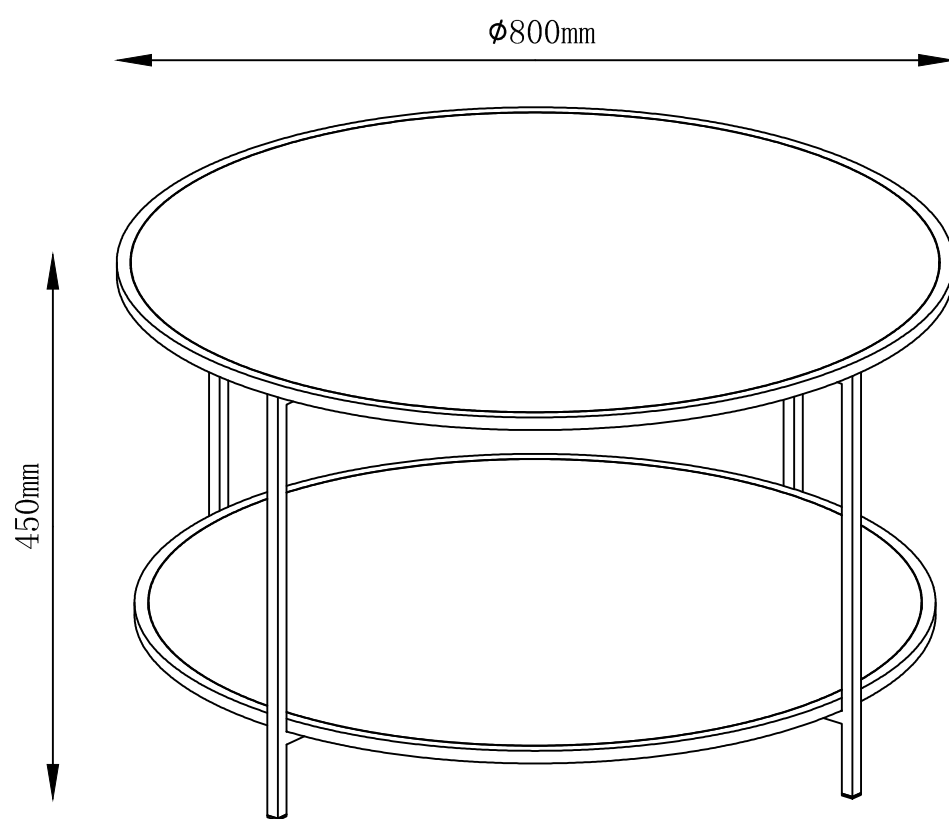

2101510/2101515

Vita round coffee table

A	x 6	B	x 8	C	x 1	D	x 2
							
M5 x 10		Ø4 x 23		M3			

1 ▷

A	x 4	C	x 1	D	x 2
					
M5 x 10		M3			

2 ▷

3 ▷

A	x 2	C	x 1
			
M5 x 10		M3	

4 ▷

B	x 4	
		
$\phi 4 \times 23$		

5 ▷

6 ▷