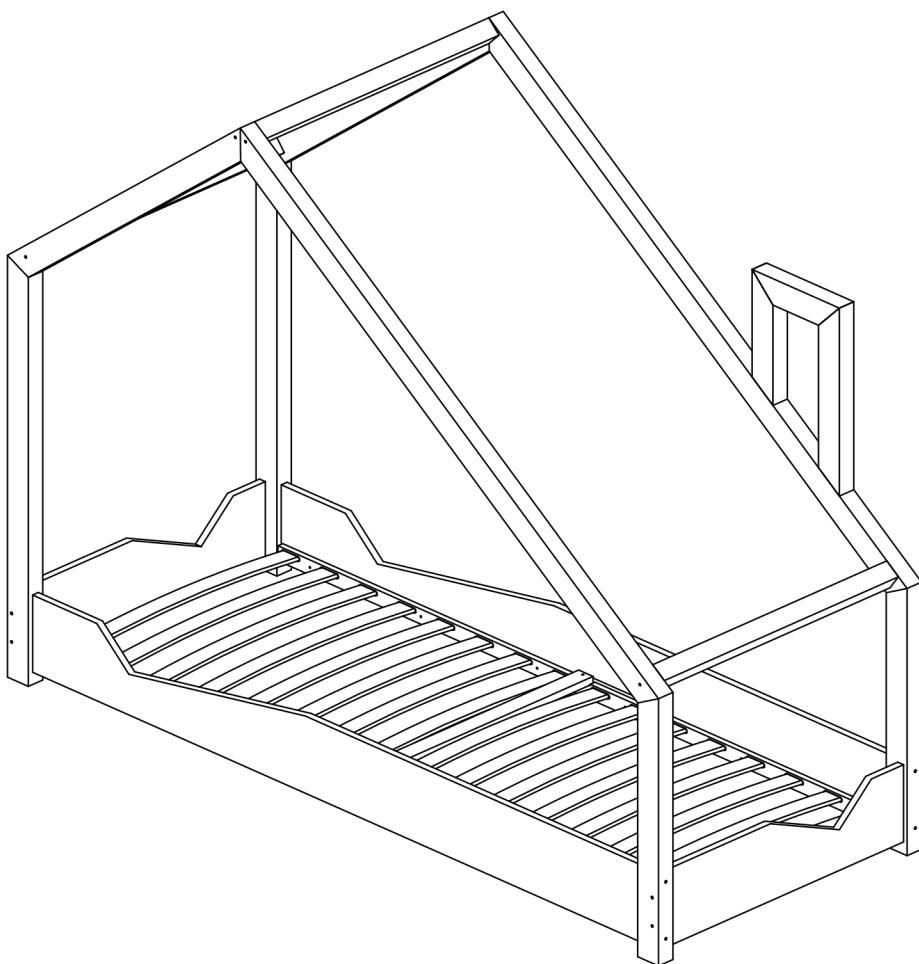

LUNA

S110 - x8

S80 - x16

W30 - x14

K10 - x34

G - x3

INBUS - x1

Quantity of holes for mattress bar and number of ST part.

<i>Length</i>	QT
<i>200 cm</i>	16
<i>190 cm</i>	16
<i>180 cm</i>	14
<i>170 cm</i>	14
<i>160 cm</i>	14
<i>150 cm</i>	12
<i>140 cm</i>	12
<i>120 cm</i>	10

60x120 70x140 70x160

80x140 80x160 80x180

80x190 80x200

90x140 90x160 90x180

90x190 90x200

SK1 - x2	PD1 - x1
SK2 - x1	PD2 - x1
SKK2 - x1	PK - x2
NDP - x1	LDS - x2
NDL - x1	LKS - x1
NKP - x1	ST - x10-16
NKL - x1	K1 - x1
B1 - x1	K2 - x1
B2 - x2	K3 - x1

60x120 70x140 70x160

80x140 80x160 80x180

80x190 80x200

90x140 90x160 90x180

90x190 90x200

SK1 - x2	PD - x2
SK2 - x1	PK - x2
SKK2 - x1	LDS - x2
NDP - x1	LKS - x1
NDL - x1	ST - x10-16
NKP - x1	K1 - x1
NKL - x1	K2 - x1
B1 - x1	K3 - x1
B2 - x2	