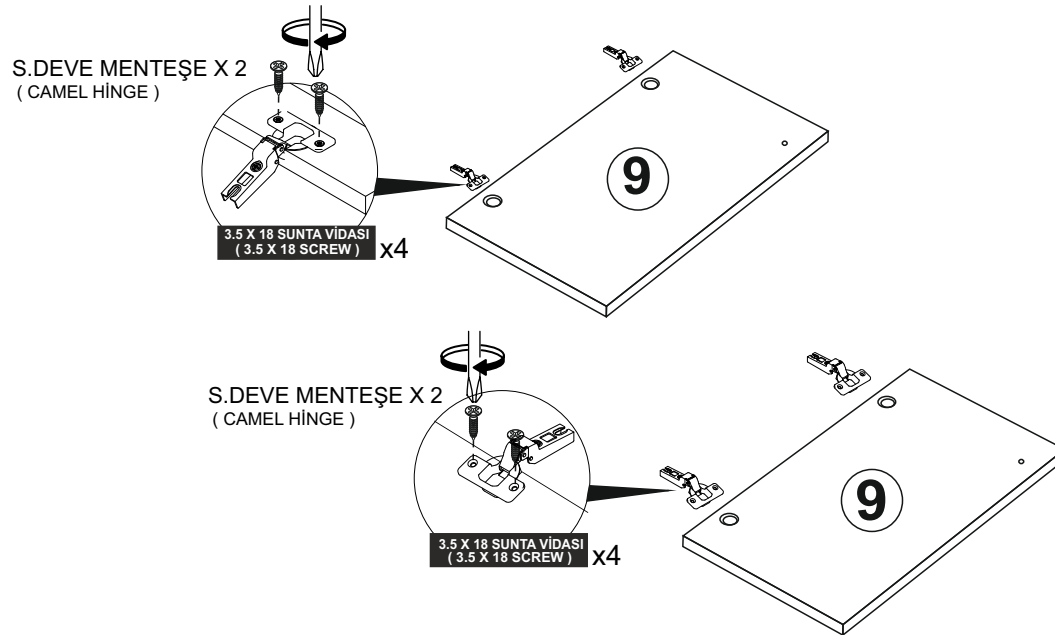

PULLU VİDA x 4
(SCREW)

3.5x18 SUNTA VİDASI x 38
(3,5X18 SCREW)

ARKALIK KÖŞE x 10
(CORNER WEDGE)

3 LÜK ALYAN ANAHTAR x 1
(ALYAN KEY)

RAF PİMİ X 12
(PLASTIC PIN)

* AKSESUARLARI GÖSTERİLDİĞİ GİBİ DÜZ BİR ZEMİN ÜZERİNDE TAKINIZ...

* ÜRÜNÜ KURARKEN MONTAJ SIRASINI TAKİP EDİNİZ

* FIX THE ACCESSORIES AS SHOWN FOLLOW THE
INSTALLATION SEQUENCE WHILE INSTALLING THE PRODUCT.

DİKKAT !! / ATTENTION !!

Minifiks ve Kavela ürünlerimizde kullanılan ana bağlantı malzemesidir. Montaja başlamadan önce lütfen aşağıdaki çizimleri kontrol ederek, anlamaya çalışın...

Minifix and Dowel is the main connection material used in products. Before starting assembly, please check the drawings below...

PARÇA KODLAMA / GENERAL VIEW

3

12

11

4

5

Not : Seyyar Rafları
Çapraz Yerleştirin.
(Place Horizontal On The
Movable Shelves.)