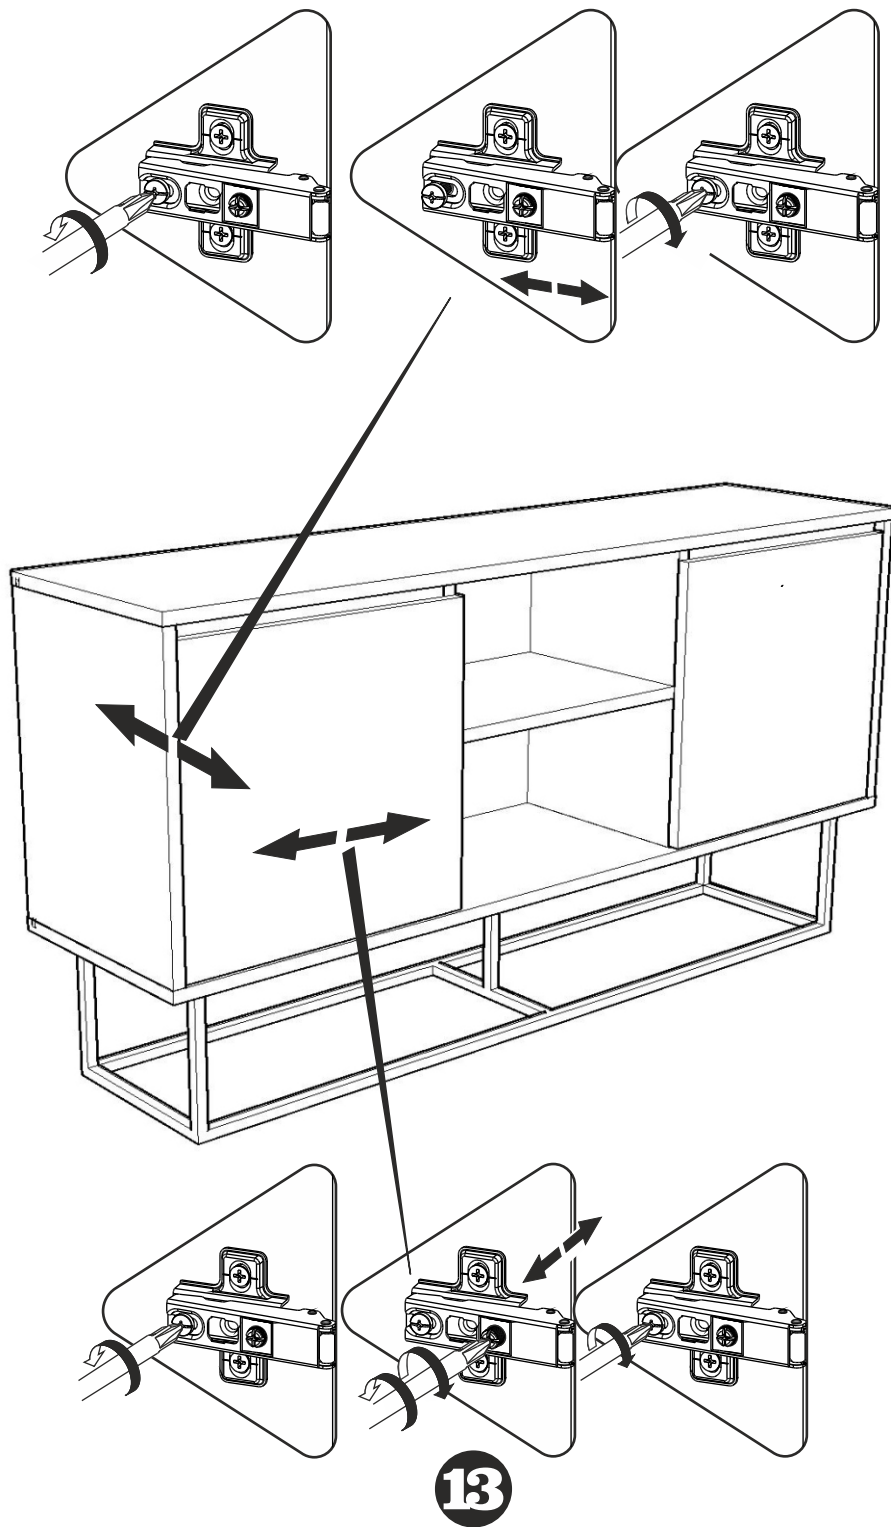

PULLU VİDA x 4
(SCREW)

3.5x18 SUNTA VİDASI x 38
(3,5X18 SCREW)

ARKALIK KÖŞE x 10
(CORNER WEDGE)

3 LÜK ALYAN ANAHTAR x 1
(ALYAN KEY)

RAF PİMİ X 12
(PLASTIC PIN)

* AKSESUARLARI GÖSTERİLDİĞİ GİBİ DÜZ BİR ZEMİN ÜZERİNDE TAKINIZ...

* ÜRÜNÜ KURARKEN MONTAJ SIRASINI TAKİP EDİNİZ

* FIX THE ACCESSORIES AS SHOWN FOLLOW THE
INSTALLATION SEQUENCE WHILE INSTALLING THE PRODUCT.

DİKKAT !! / ATTENTION !!

Minifiks ve Kavela ürünlerimizde kullanılan ana bağlantı malzemesidir. Montaja başlamadan önce lütfen aşağıdaki çizimleri kontrol ederek, anlamaya çalışın...

Minifix and Dowel is the main connection material used in products. Before starting assembly, please check the drawings below...

PARÇA KODLAMA / GENERAL VIEW

3

12

11

4

5

Not : Seyyar Rafları
Çapraz Yerleştirin.
(Place Horizontal On The
Movable Shelves.)