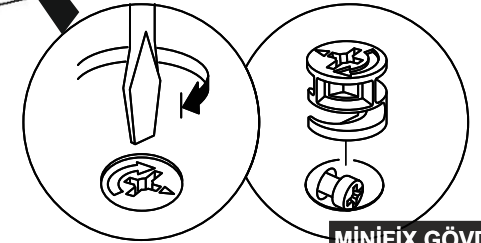

* ÜRÜNÜ KURARKEN MONTAJ SIRASINI TAKİP EDİNİZ

* FIX THE ACCESSORIES AS SHOWN FOLLOW THE
INSTALLATION SEQUENCE WHILE INSTALLING THE PRODUCT.

DİKKAT !! / ATTENTION !!

Minifiks ve Kavela ürünlerimizde kullanılan ana bağlantı malzemesidir. Montaja başlamadan önce lütfen aşağıdaki çizimleri kontrol ederek, anlamaya çalışın...

Minifix and Dowel is the main connection material used in products. Before starting assembly, please check the drawings below...

PARÇA KODLAMA / GENERAL VIEW

3

12

11

4

5

Not : Seyyar Rafları
Çapraz Yerleştirin.
(Place Horizontal On The
Movable Shelves.)