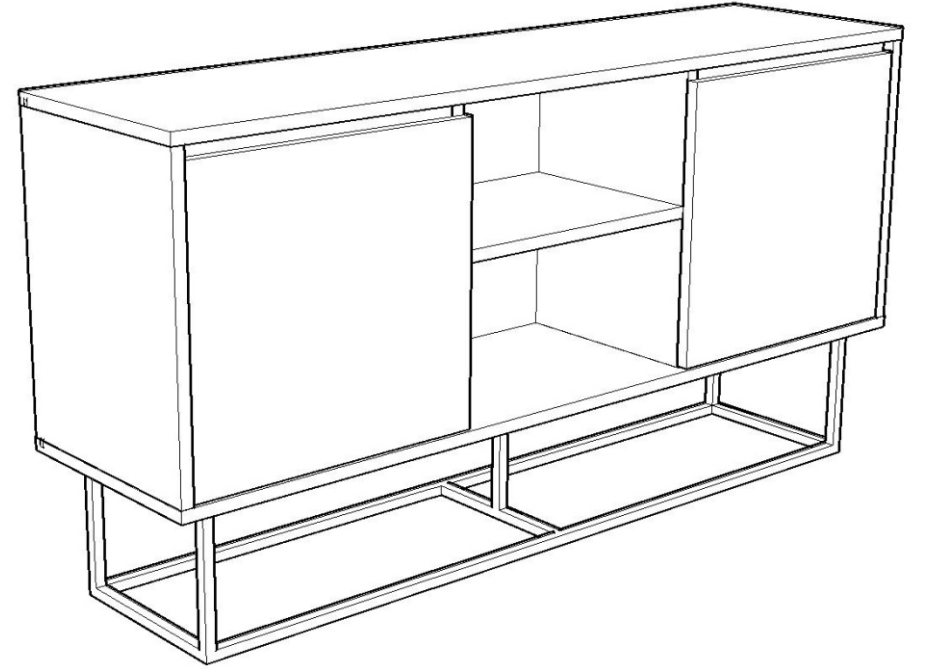

NEW LAXUS KONSOL 140 CM RAFLI
KURULUM ŐEMASI
ASSEMBLY GUIDE

Bu modül iki kişi tarafından kurulmalıdır.
This unit should be assembled by two persons.

Bu modülün kurulumu için gerekli olan araçlar.
The necessary tools (not included)

PULLU VİDA x 4
(SCREW)

3.5x18 SUNTA VİDASI x 38
(3,5X18 SCREW)

ARKALIK KÖŞE x 10
(CORNER WEDGE)

3 LÜK ALYAN ANAHTAR x 1
(ALYAN KEY)

RAF PİMİ X 12
(PLASTIC PIN)

* AKSESUARLARI GÖSTERİLDİĞİ GİBİ DÜZ BİR ZEMİN ÜZERİNDE TAKINIZ...