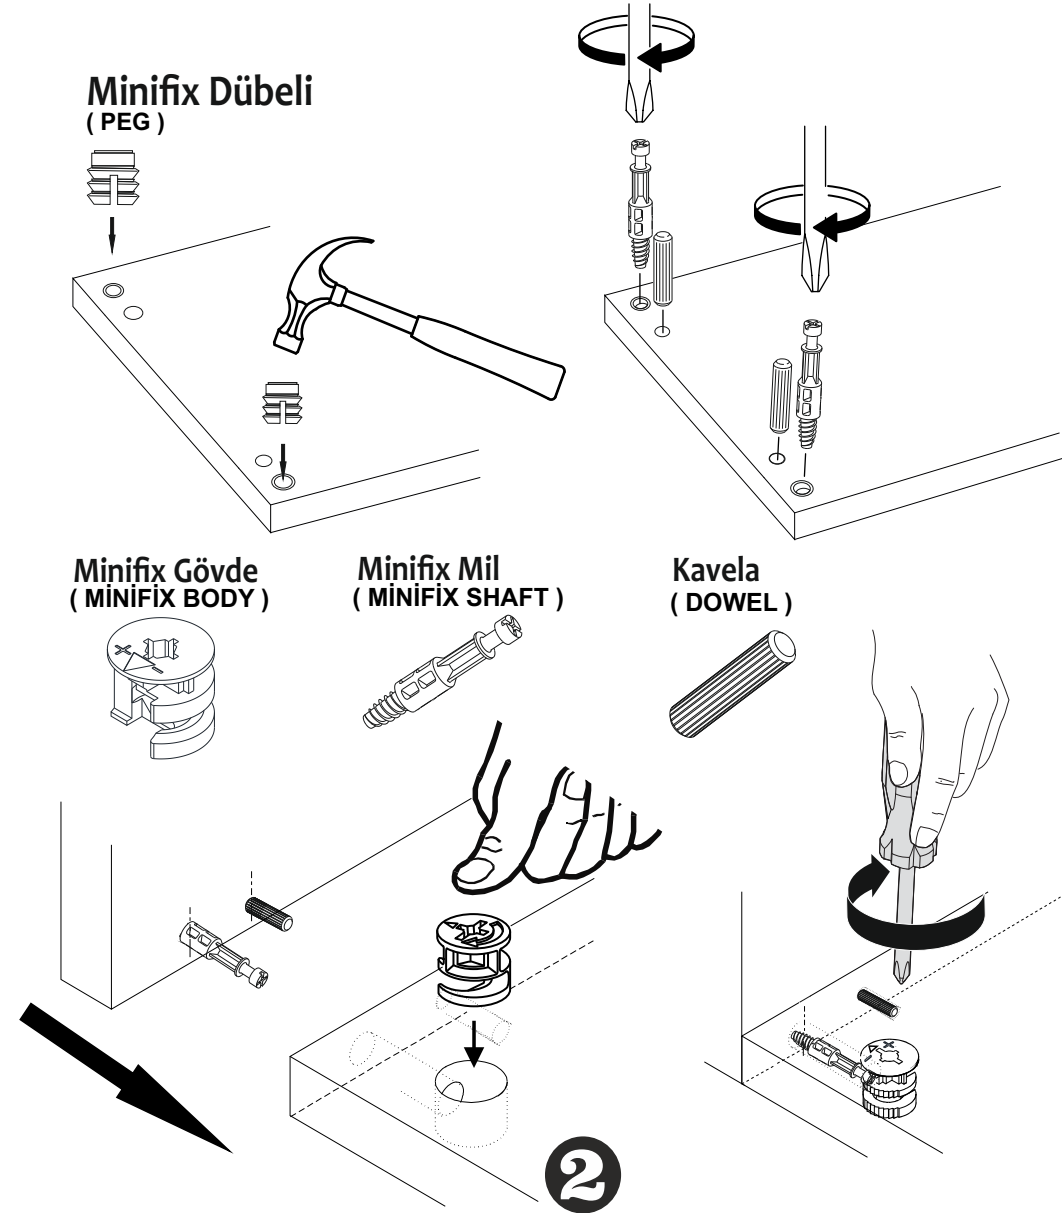

PULLU VİDA x 4
(SCREW)

3.5x18 SUNTA VİDASI x 38
(3,5X18 SCREW)

ARKALIK KÖŞE x 10
(CORNER WEDGE)

3 LÜK ALYAN ANAHTAR x 1
(ALYAN KEY)

RAF PİMİ X 12
(PLASTIC PIN)

* AKSESUARLARI GÖSTERİLDİĞİ GİBİ DÜZ BİR ZEMİN ÜZERİNDE TAKINIZ...

* ÜRÜNÜ KURARKEN MONTAJ SIRASINI TAKİP EDİNİZ

* FIX THE ACCESSORIES AS SHOWN FOLLOW THE
INSTALLATION SEQUENCE WHILE INSTALLING THE PRODUCT.

DİKKAT !! / ATTENTION !!

Minifiks ve Kavela ürünlerimizde kullanılan ana bağlantı malzemesidir. Montaja başlamadan önce lütfen aşağıdaki çizimleri kontrol ederek, anlamaya çalışın...

Minifix and Dowel is the main connection material used in products. Before starting assembly, please check the drawings below...

PARÇA KODLAMA / GENERAL VIEW

3

12

11

4

5

Not : Seyyar Rafları
Çapraz Yerleştirin.
(Place Horizontal On The
Movable Shelves.)