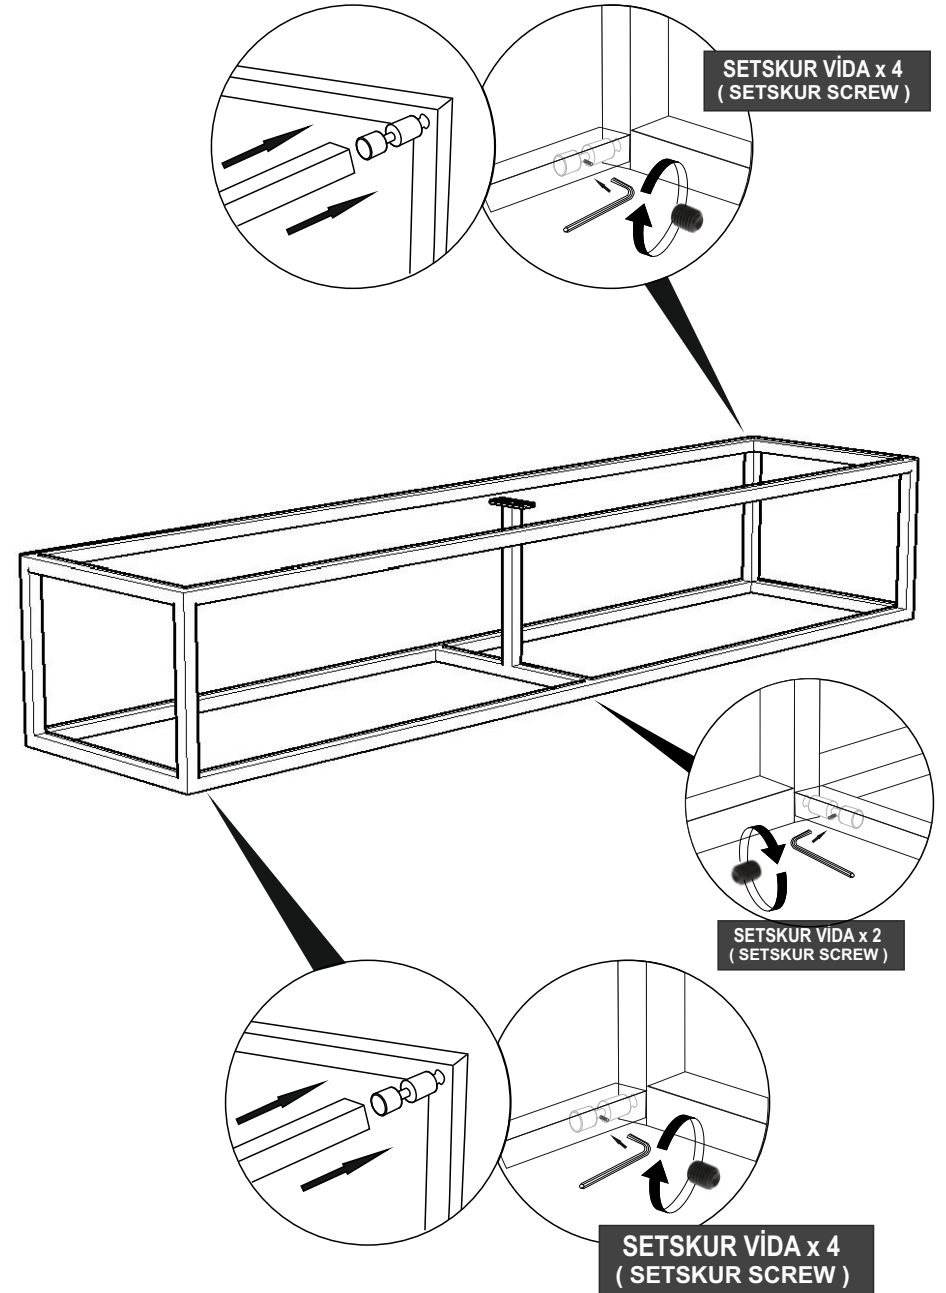

PULLU VİDA x 4
(SCREW)

3.5x18 SUNTA VİDASI x 38
(3,5X18 SCREW)

ARKALIK KÖŞE x 10
(CORNER WEDGE)

3 LÜK ALYAN ANAHTAR x 1
(ALYAN KEY)

RAF PİMİ X 12
(PLASTIC PIN)

* AKSESUARLARI GÖSTERİLDİĞİ GİBİ DÜZ BİR ZEMİN ÜZERİNDE TAKINIZ...

* ÜRÜNÜ KURARKEN MONTAJ SIRASINI TAKİP EDİNİZ

* FIX THE ACCESSORIES AS SHOWN FOLLOW THE
INSTALLATION SEQUENCE WHILE INSTALLING THE PRODUCT.

DİKKAT !! / ATTENTION !!

Minifiks ve Kavela ürünlerimizde kullanılan ana bağlantı malzemesidir. Montaja başlamadan önce lütfen aşağıdaki çizimleri kontrol ederek, anlamaya çalışın...

Minifix and Dowel is the main connection material used in products. Before starting assembly, please check the drawings below...

PARÇA KODLAMA / GENERAL VIEW

3

12

11

4

5

Not : Seyyar Rafları
Çapraz Yerleştirin.
(Place Horizontal On The
Movable Shelves.)