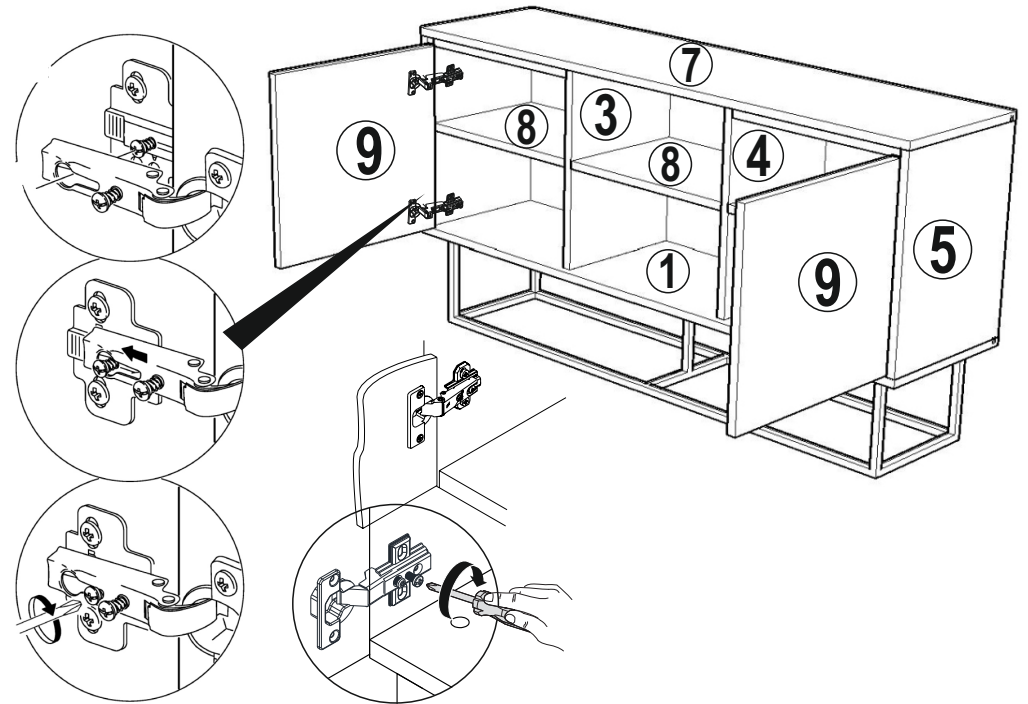

PULLU VİDA x 4
(SCREW)

3.5x18 SUNTA VİDASI x 38
(3,5X18 SCREW)

ARKALIK KÖŞE x 10
(CORNER WEDGE)

3 LÜK ALYAN ANAHTAR x 1
(ALYAN KEY)

RAF PİMİ X 12
(PLASTIC PIN)

* AKSESUARLARI GÖSTERİLDİĞİ GİBİ DÜZ BİR ZEMİN ÜZERİNDE TAKINIZ...

* ÜRÜNÜ KURARKEN MONTAJ SIRASINI TAKİP EDİNİZ

* FIX THE ACCESSORIES AS SHOWN FOLLOW THE
INSTALLATION SEQUENCE WHILE INSTALLING THE PRODUCT.

DİKKAT !! / ATTENTION !!

Minifiks ve Kavela ürünlerimizde kullanılan ana bağlantı malzemesidir. Montaja başlamadan önce lütfen aşağıdaki çizimleri kontrol ederek, anlamaya çalışın...

Minifix and Dowel is the main connection material used in products. Before starting assembly, please check the drawings below...

PARÇA KODLAMA / GENERAL VIEW

3

12

11

4

5

Not : Seyyar Rafları
Çapraz Yerleştirin.
(Place Horizontal On The
Movable Shelves.)