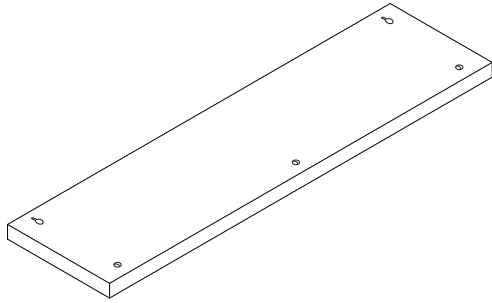

4292246

Ember Wall Shelf, bamboo, natural

FR
Pensez à
donner ou recycler.

Association

ou

Magasin

ou

Déchèterie

<https://quefairedemesdechets.fr>

Components:

① x1 450X120X15mm

② x1 450X85X15mm

Ax1	Bx3
 Ø6x95x420mm	 4x30mm

1

2