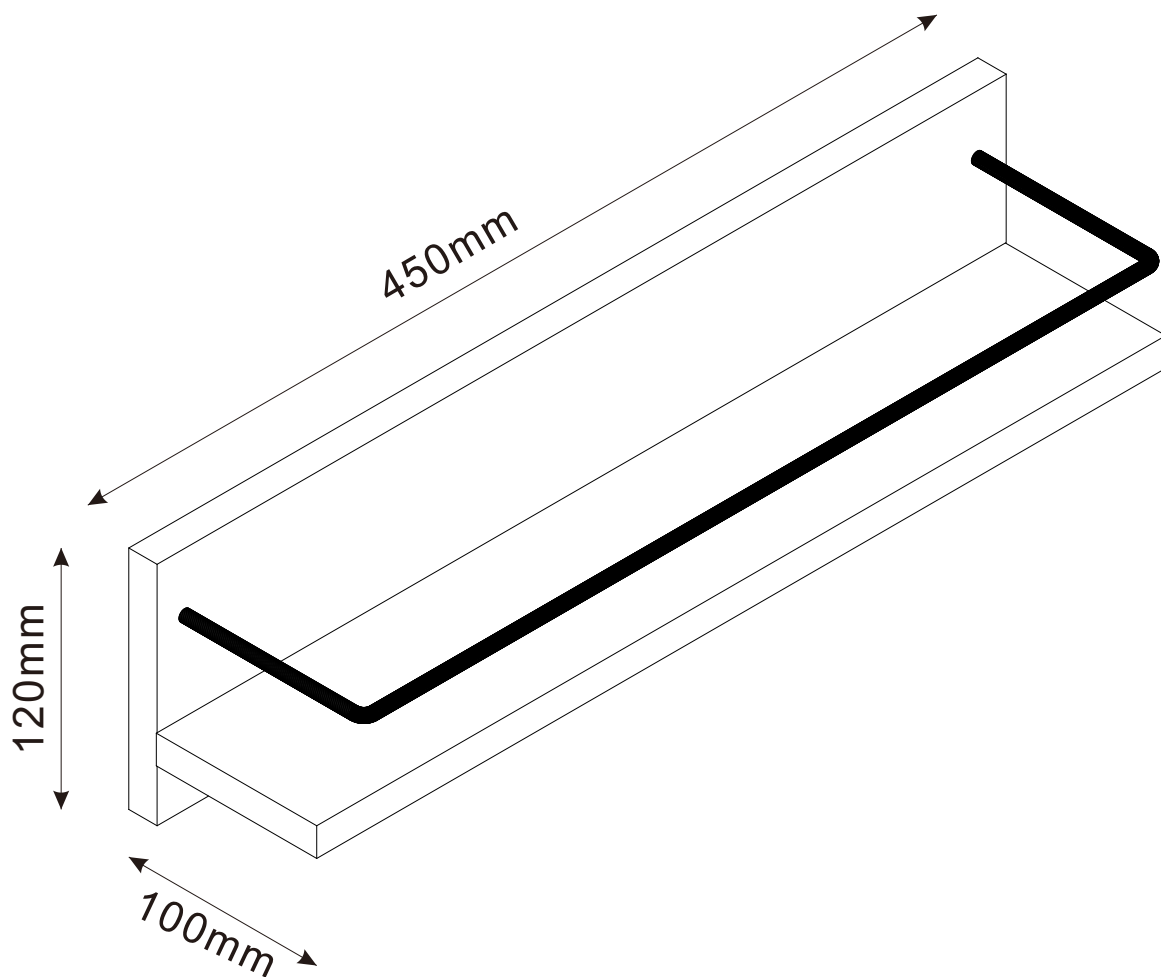

4292246

Ember Wall Shelf, bamboo, natural

FR
Pensez à
donner ou recycler.

Association

ou

Magasin

ou

Déchèterie

<https://quefairedemesdechets.fr>

Components:

① x1 450X120X15mm

② x1 450X85X15mm

Ax1	Bx3
 Ø6x95x420mm	 4x30mm

1

2