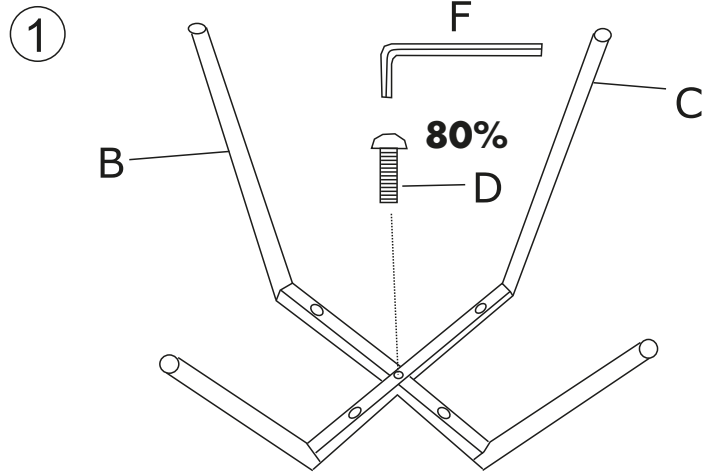

ASSEMBLY INSTRUCTION

SIERRA CHAIR

ROWICO

HOME

Ax1 	Dx1  M6×30MM
Bx1 	Ex4  M6×50MM
Cx1 	Fx1  Gx4 

ATTENTION

Dra inte åt skruvarna helt, för justbarhet av benstativ, förrän samtliga skruvar är monterade.

Do not tighten the screws completely, for adjustability of the leg stand, until all screws are fitted.