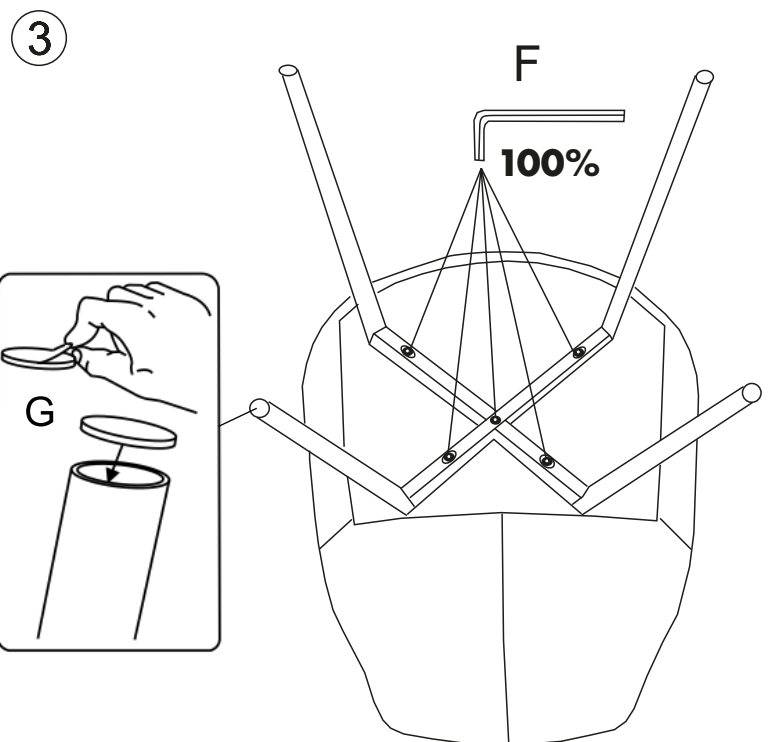

ASSEMBLY INSTRUCTION

SIERRA CHAIR

ROWICO

HOME

Ax1 	Dx1  M6×30MM
Bx1 	Ex4  M6×50MM
Cx1 	Fx1  Gx4 

ATTENTION

Dra inte åt skruvarna helt, för justbarhet av benstativ, förrän samtliga skruvar är monterade.

Do not tighten the screws completely, for adjustability of the leg stand, until all screws are fitted.