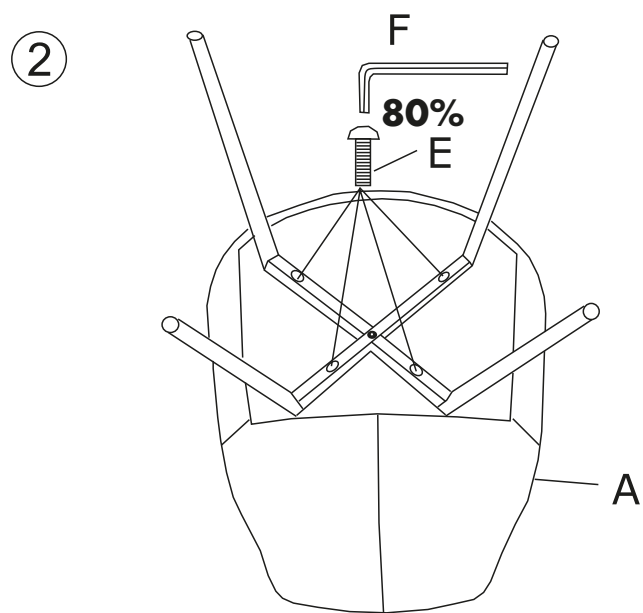

ASSEMBLY INSTRUCTION

SIERRA CHAIR

ROWICO

HOME

Ax1 	Dx1  M6×30MM
Bx1 	Ex4  M6×50MM
Cx1 	Fx1  Gx4 

ATTENTION

Dra inte åt skruvarna helt, för justbarhet av benstativ, förrän samtliga skruvar är monterade.

Do not tighten the screws completely, for adjustability of the leg stand, until all screws are fitted.