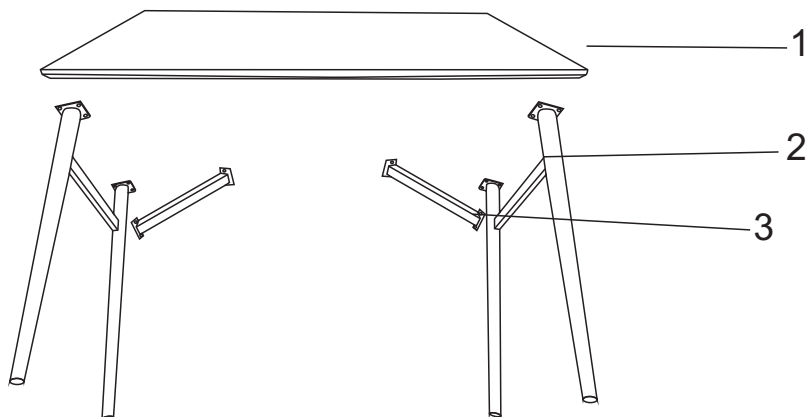

# Harris Dining Table

- (D)** Montageanleitung
- (FR)** Notice de montage
- (NL)** Handleiding voor de montage
- (CZ)** Montážní návod
- (HU)** Szerelési útmutató
- (TR)** Montaj talimatı

- (GB)** Assembly instructions
- (IT)** Istruzioni di montaggio
- (PL)** Instrukcja montażu
- (SK)** Návod na montáž
- (RO)** Instrucțiuni de montaj
- (RU)** ИНСТРУКЦИЯ ПО МОНТАЖУ

Тур • Туре • Тір • Тіpus • Тіpo •  
Тип

M8X20mm

**Ax20**

M6X20mm

**Bx4**

M5

**Cx1**

**Dx4**

**EX4**

**andas**

NORDIC INTERIOR.

M8X20mm

**Ax20**

M6X20mm

**Bx4**

M5