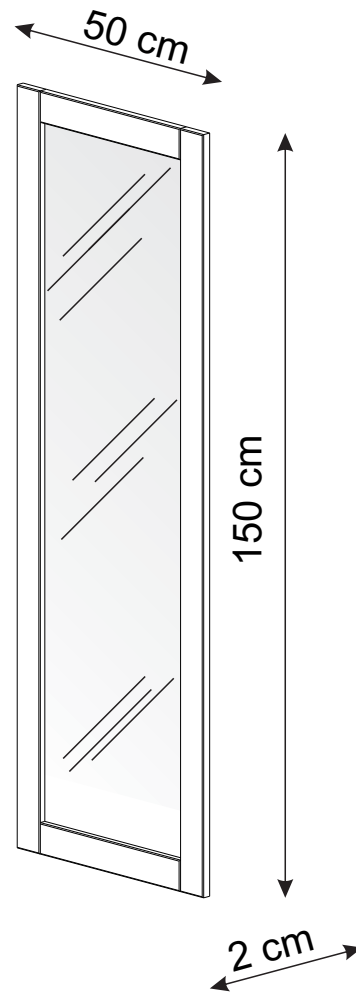

Rondo 57205

D Montageanleitung
57205

FR Notice de montage
57205

NL Handleiding voor de montage
57205

CZ Montážní návod
57205

HU Szerelési útmutató
57205

TR Montaj talimatı
57205

GB Assembly instructions
57205

IT Istruzioni di montaggio
57205

PL Instrukcja montażu
57205

SK Návod na montáž
57205

RO Instrucțiuni de montaj
57205

RU Инструкция по монтажу
57205

0
10
20
30
40
50
60
70
80
90
100
110
120
130
140
150
160
170
180
190
200