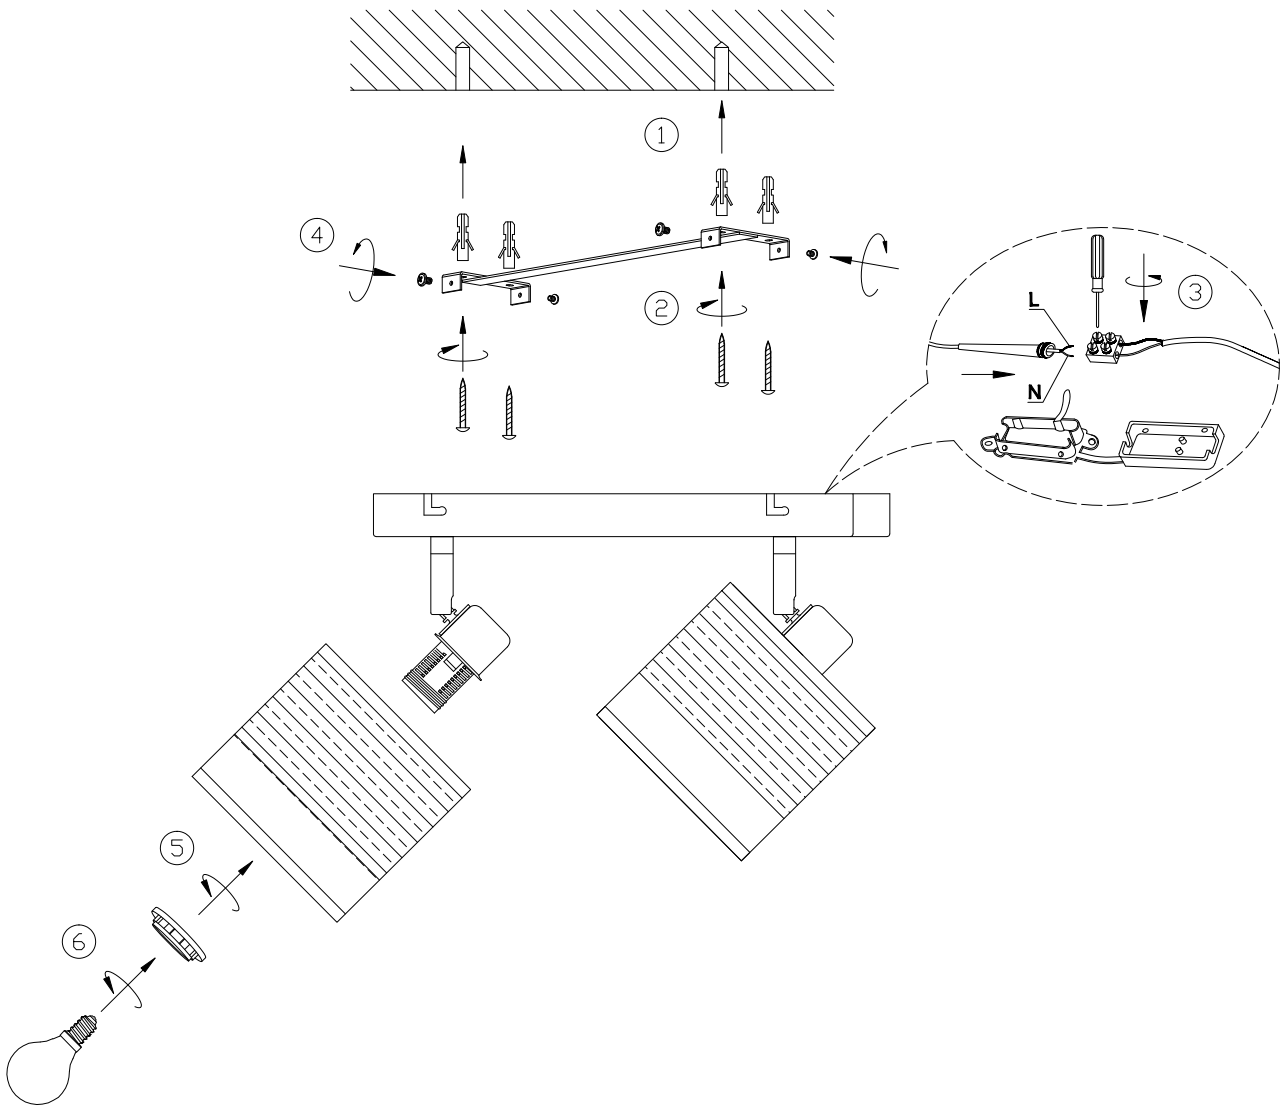

(SR) UPOZORENJE!

Prije početka montaže, pažljivo pročitajte sigurnosne upute!

(UK) ПОПЕРЕДЖЕННЯ!

Перед розбиранням, будь ласка, уважно прочитайте інструкції з техніки безпеки!

230V ~ 50Hz, 2 x E14 / max. 10W