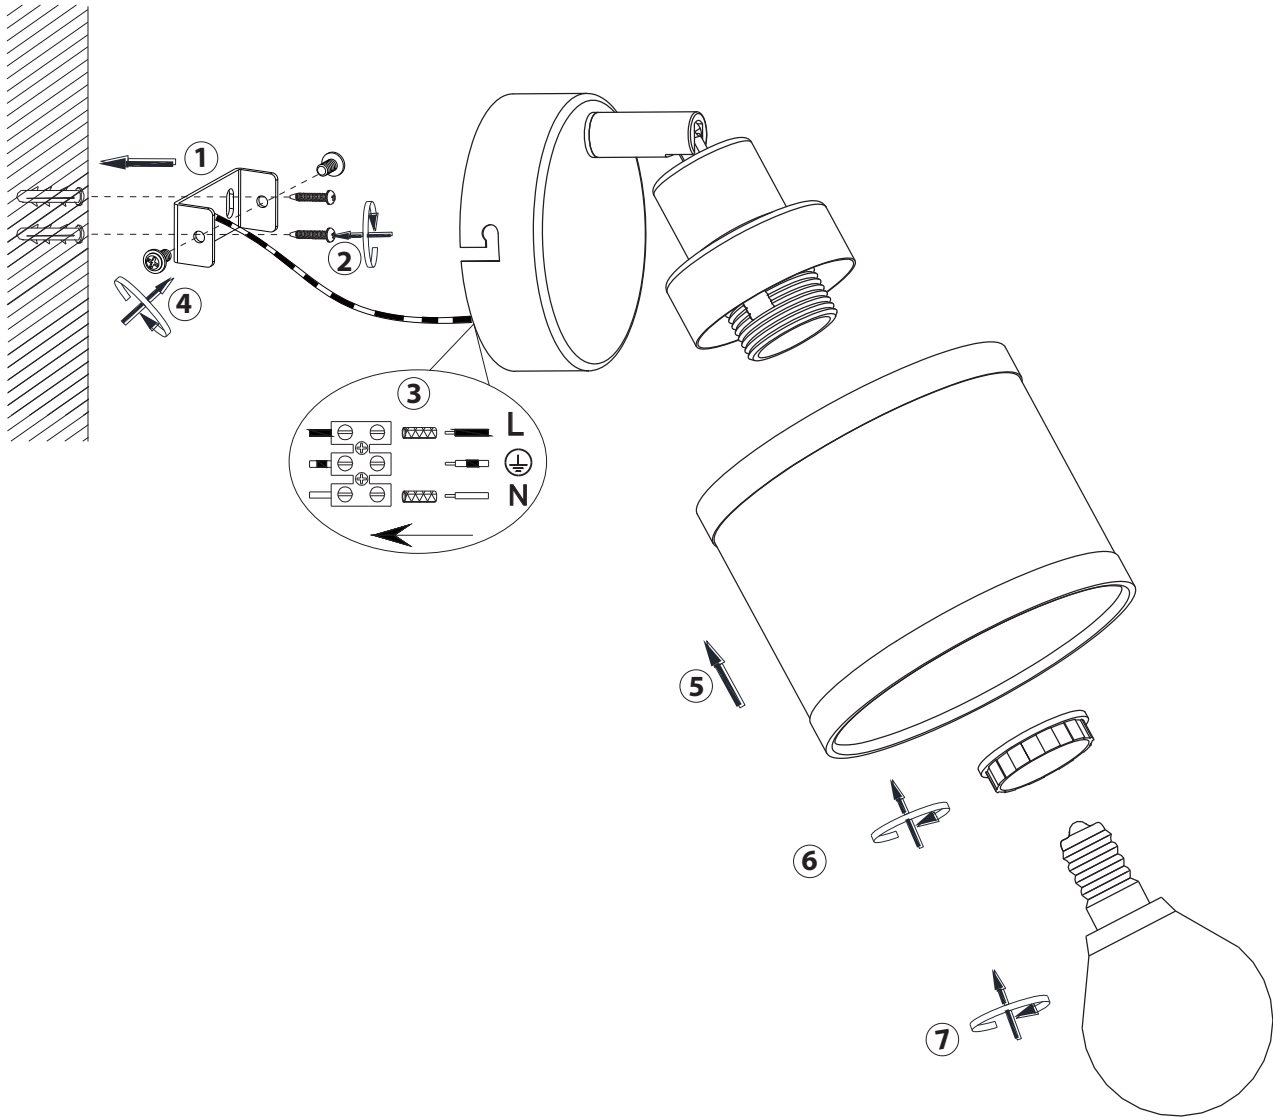

(SR) UPOZORENJE!

Prije početka montaže, pažljivo pročitajte sigurnosne upute!

(UK) ПОПЕРЕДЖЕННЯ!

Перед розбиранням, будь ласка, уважно прочитайте інструкції з техніки безпеки!

230V~50Hz 1x E14 max. 28W

trio-lighting.com/
812100106