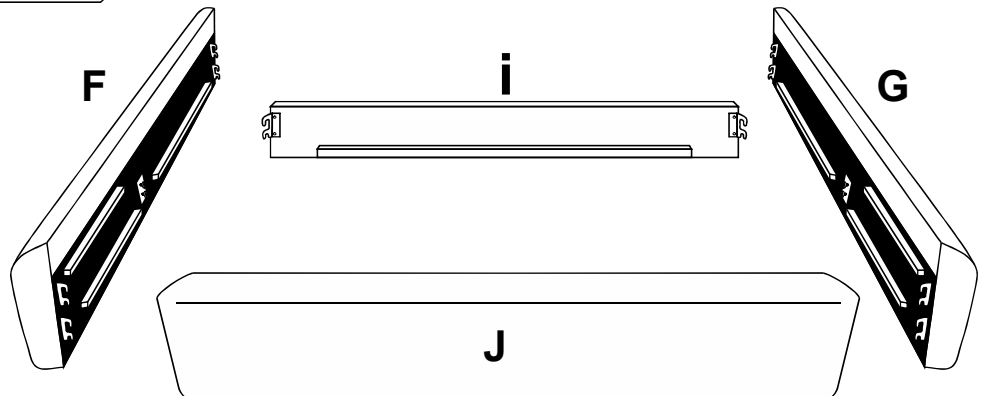

LIT ORLANE, DENALI, BLAIR

ENG / ASSEMBLING INSTRUCTIONS
FRE / NOTICE DE MONTAGE
GER / MONTAGEANLEITUNG

ITA / ISTRUZIONI DI MONTAGGIO
SPA / INSTRUCCIONES DE MONTAJE
POR / INSTRUÇÕES DE MONTAGEM

45 MIN

x2

CADRE DE LIT x1

K x2

E x6

	3x20		M5		6x25		M4
A	x6	B	x1	C	x6	D	x1