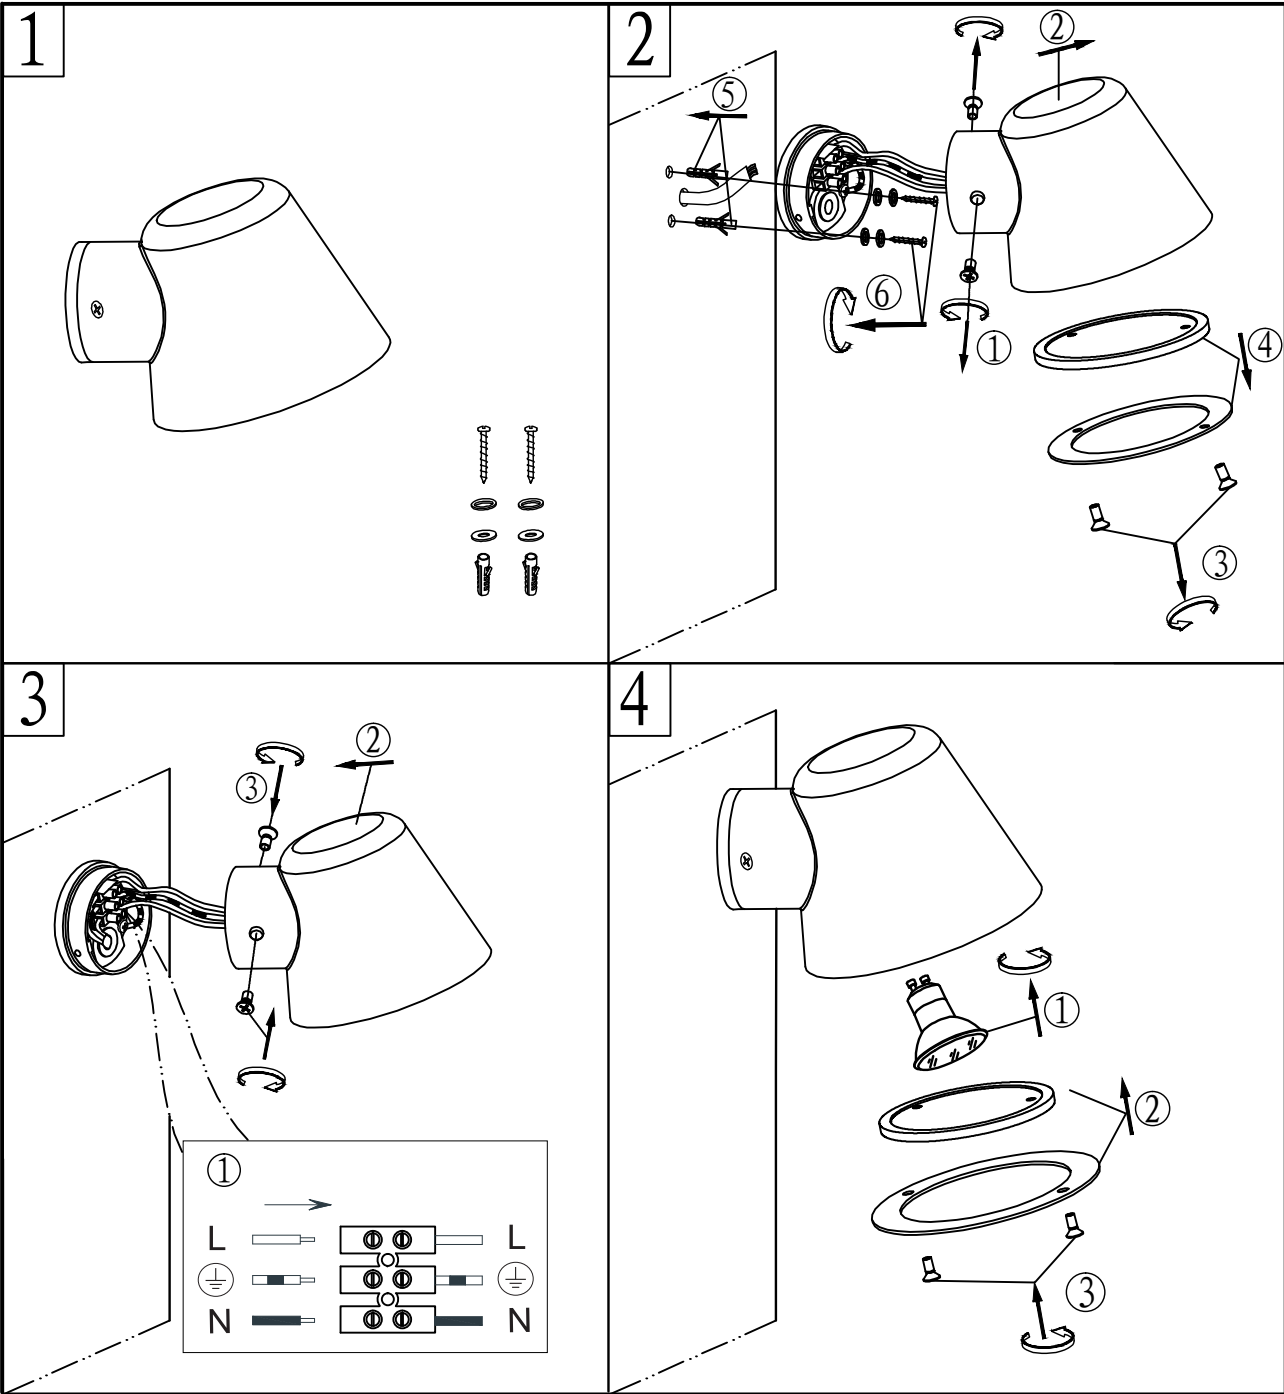

(SR) UPOZORENJE!

Prije početka montaže, pažljivo pročitajte sigurnosne upute!

(UK) ПОПЕРЕДЖЕННЯ!

Перед розбиранням, будь ласка, уважно прочитайте інструкції з техніки безпеки!

230V~ 50Hz, 1 x GU10 max.5W

IP 44