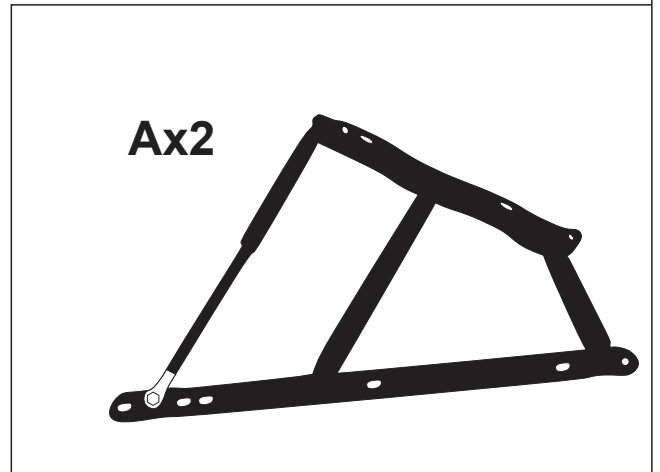

LIT

NOTICE DE MONTAGE
ASSEMBLING INSTRUCTIONS

30 MIN

13 mm

x2

1

 M8 x 20mm	 M8 x 35mm										
B	x6	C	x5	D	x1	E	x4	F	x6	G	x4

2

H

I

3

 M8 x 35mm		
C x1	F x2	D x1

4

E x4

5

6

12

			
M8 x 35mm			
C	x2	D	x1

13

R

			
M8 x 35mm			
C	x2	D	x1

14

LE TRI
+ FACILE

BAC
DE
TRI