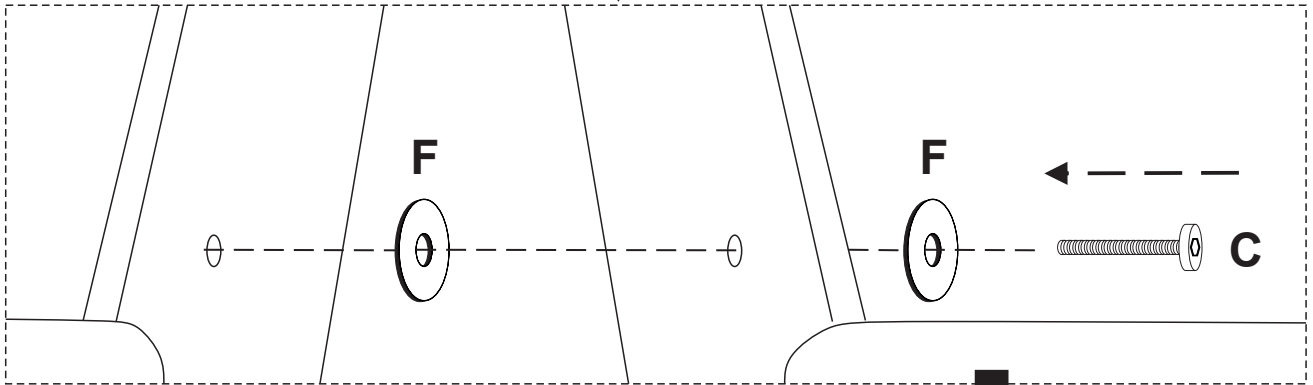

LIT

NOTICE DE MONTAGE
ASSEMBLING INSTRUCTIONS

30 MIN

13 mm

x2

1

 M8 x 20mm	 M8 x 35mm										
B	x6	C	x5	D	x1	E	x4	F	x6	G	x4

2

H

I

3

 M8 x 35mm		
C x1	F x2	D x1

4

E x4

5

6

12

			
M8 x 35mm			
C	x2	D	x1

13

R

			
M8 x 35mm			
C	x2	D	x1

14

LE TRI
+ FACILE

BAC
DE
TRI