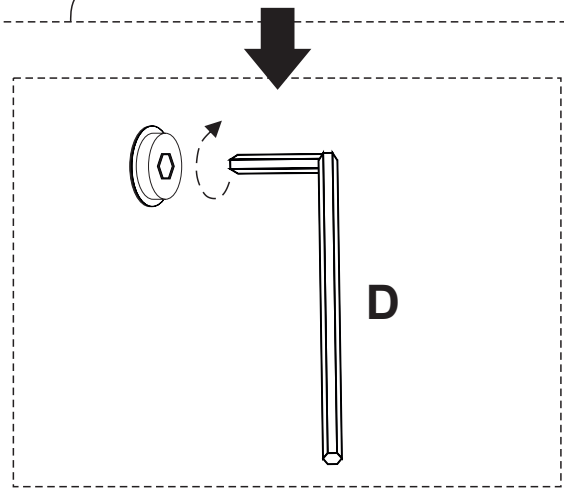

LIT

NOTICE DE MONTAGE
ASSEMBLING INSTRUCTIONS

30 MIN

13 mm

x2

1

 M8 x 20mm	 M8 x 35mm										
B	x6	C	x5	D	x1	E	x4	F	x6	G	x4

2

H

I

3

 M8 x 35mm		
C x1	F x2	D x1

4

E x4

5

6

	
F	x4
	
G	x4

7

8

	
M8 x 20mm	
B	x3
D	x1

9

10

	
M8 x 20mm	
B	x3
D	x1

11

12

			
M8 x 35mm			
C	x2	D	x1

13

R

			
M8 x 35mm			
C	x2	D	x1

14

LE TRI
+ FACILE

BAC
DE
TRI