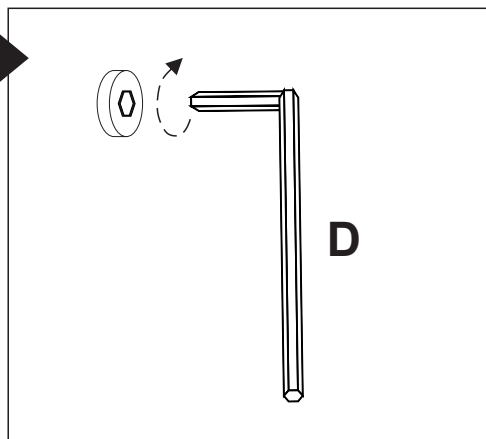

LIT

NOTICE DE MONTAGE
ASSEMBLING INSTRUCTIONS

30 MIN

13 mm

x2

1

 M8 x 20mm	 M8 x 35mm										
B	x6	C	x5	D	x1	E	x4	F	x6	G	x4

2

H

I

3

 M8 x 35mm		
C x1	F x2	D x1

4

E x4

5

6

	
F	x4
	
G	x4

7

8

	
M8 x 20mm	
B	x3
D	x1

9

10

	
M8 x 20mm	
B	x3
D	x1

11

12

			
M8 x 35mm			
C	x2	D	x1

13

R

			
M8 x 35mm			
C	x2	D	x1

14

LE TRI
+ FACILE

BAC
DE
TRI