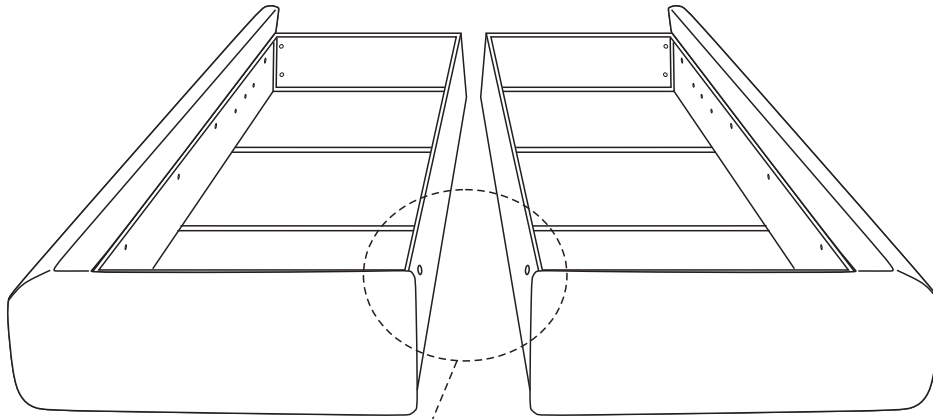

LIT

NOTICE DE MONTAGE
ASSEMBLING INSTRUCTIONS

30 MIN

13 mm

x2

1

 M8 x 20mm	 M8 x 35mm										
B	x6	C	x5	D	x1	E	x4	F	x6	G	x4

2

H

I

3

 M8 x 35mm		
C x1	F x2	D x1

4

E x4

5

6

12

			
M8 x 35mm			
C	x2	D	x1

13

R

			
M8 x 35mm			
C	x2	D	x1

14

LE TRI
+ FACILE

BAC
DE
TRI