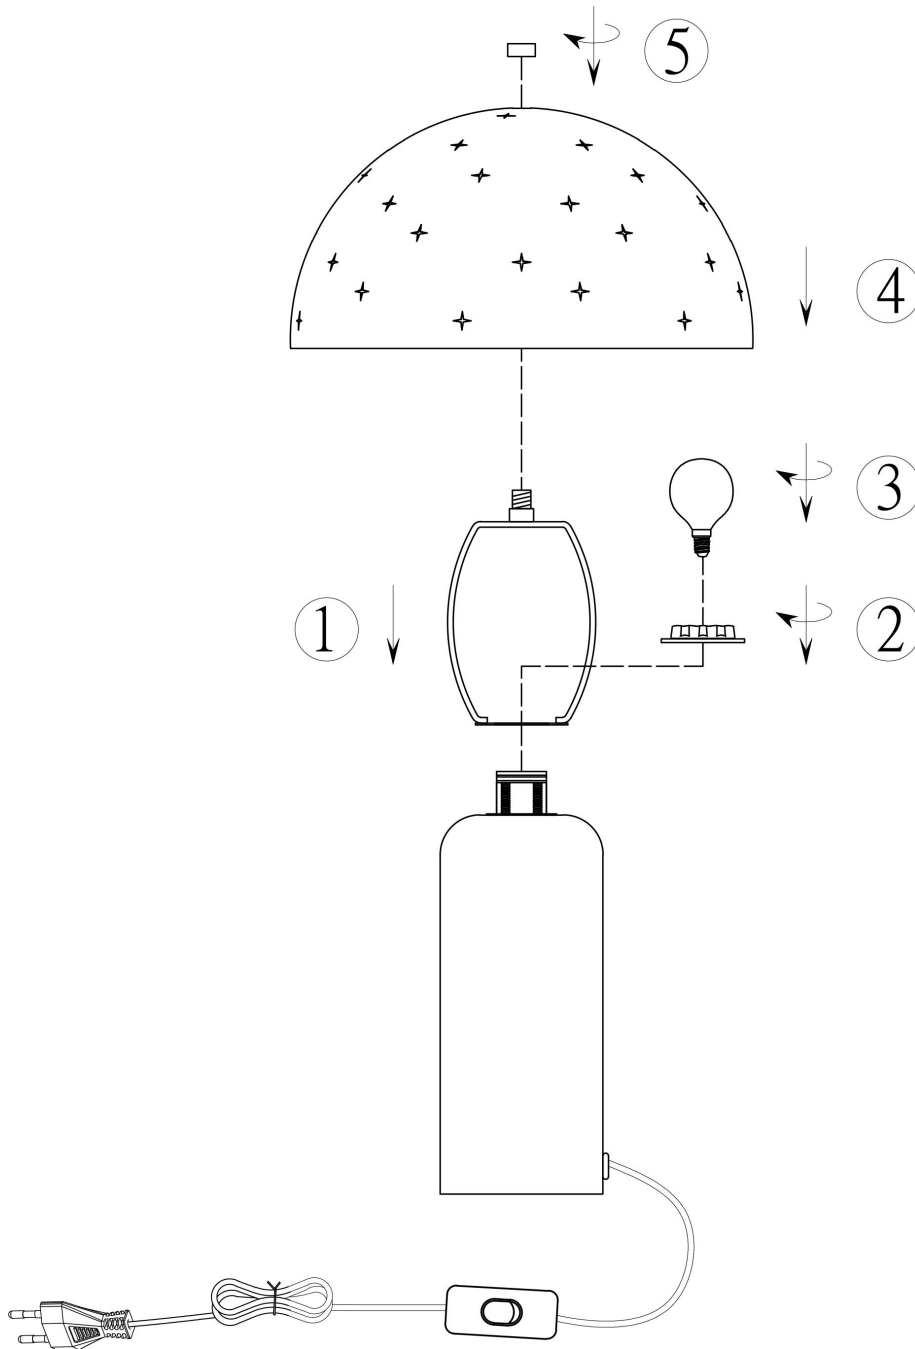

**(UK) ПОПЕРЕДЖЕННЯ!**

Перед розбиранням, будь ласка, уважно прочитайте інструкції з техніки безпеки!

230V ~ 50Hz, 1x E14 / max. 28W

[reality-leuchten.de/  
R51361031](http://reality-leuchten.de/R51361031)