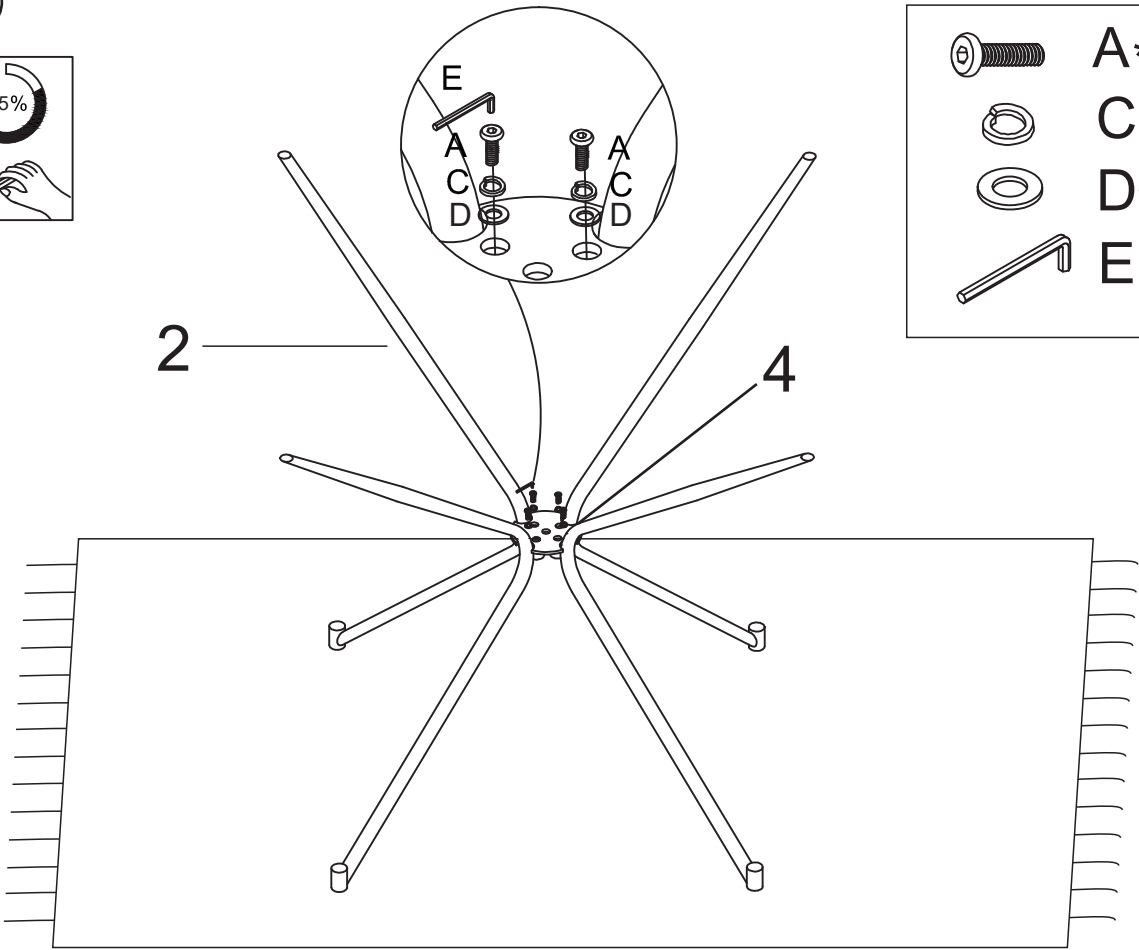

Silvi table

- | | |
|---|-------------------------------------|
| (D) Montageanleitung | (GB) Assembly instructions |
| (FR) Notice de montage | (IT) Istruzioni di montaggio |
| (NL) Handleiding voor de montage | (PL) Instrukcja montażu |
| (CZ) Montážní návod | (SK) Návod na montáž |
| (HU) Szerelési útmutató | (RO) Instrucțiuni de montaj |
| (TR) Montaj talimatı | (RU) ИНСТРУКЦИЯ ПО МОНТАЖУ |

Тур • Туре • Тір • Típus • Тіро •
Тип

M8X20mm
A*8

M6X25mm
B*1

M8
C*4

M8
D*8

E*1

F*4

1