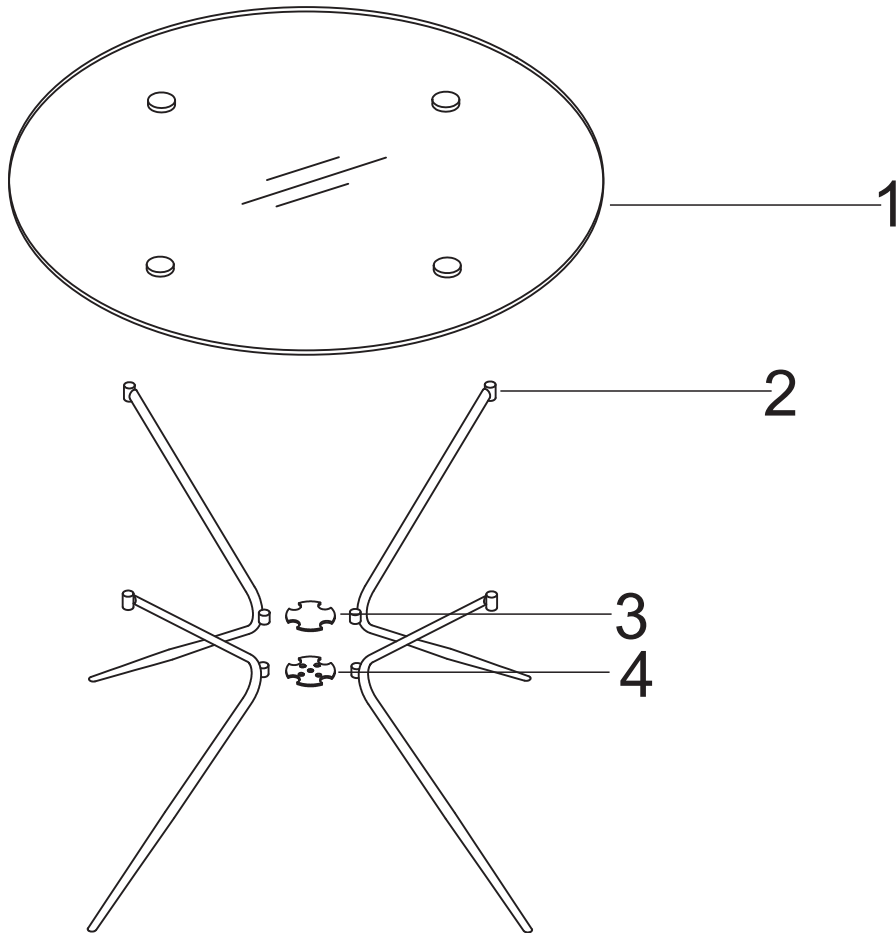

Silvi table

- | | |
|---|-------------------------------------|
| (D) Montageanleitung | (GB) Assembly instructions |
| (FR) Notice de montage | (IT) Istruzioni di montaggio |
| (NL) Handleiding voor de montage | (PL) Instrukcja montażu |
| (CZ) Montážní návod | (SK) Návod na montáž |
| (HU) Szerelési útmutató | (RO) Instrucțiuni de montaj |
| (TR) Montaj talimatı | (RU) ИНСТРУКЦИЯ ПО МОНТАЖУ |

Тур • Туре • Тір • Típus • Тіро •
Тип

M8X20mm
A*8

M6X25mm
B*1

M8
C*4

M8
D*8

E*1

F*4

1