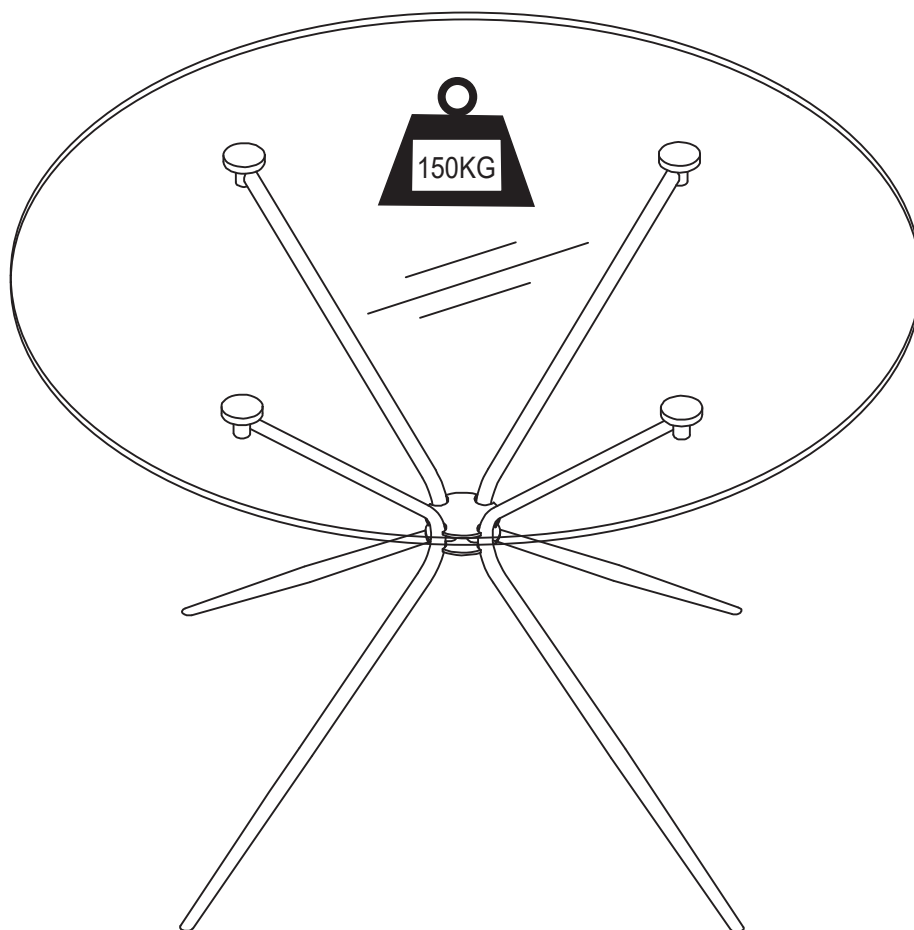

Silvi table

- | | |
|---|-------------------------------------|
| (D) Montageanleitung | (GB) Assembly instructions |
| (FR) Notice de montage | (IT) Istruzioni di montaggio |
| (NL) Handleiding voor de montage | (PL) Instrukcja montażu |
| (CZ) Montážní návod | (SK) Návod na montáž |
| (HU) Szerelési útmutató | (RO) Instrucțiuni de montaj |
| (TR) Montaj talimatı | (RU) ИНСТРУКЦИЯ ПО МОНТАЖУ |

Тур • Туре • Тір • Típus • Тіро •
Тип

M8X20mm
A*8

M6X25mm
B*1

M8
C*4

M8
D*8

E*1

F*4

1