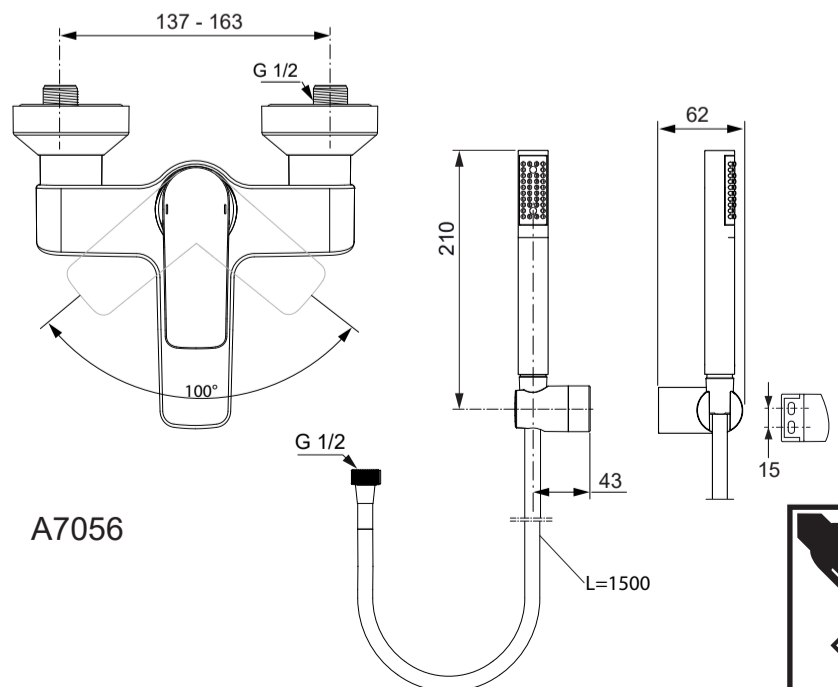

Spare Parts / Ersatzteile / Pièces de recharge / Pezzi di Ricambio / Piezas de requesto /
Parte de reposição / Reserveonderdelen / Reservdelar / Reservedeler / Varaosat /
Vraosat / Varahlutir / Ανταλλακτικά / Yedek Parçalar / Náhradní díly / Náhradné diely /
Nadomestni deli / Резервни части / Запчасти / Części Zapasowe / Piese de schimb
/ Rendelhető alkatrészek / Запасні частини / Reservni delovi / Резервни делови /
Резервни делови / Atsarginių dalių / Tellitavad varuosad / Rezervju daļu

XX = AA, GN, ...

Pos.	Part No.	
1	A 861 405 XX	
2	B 961 386 XX	
3	B 961 387 NU	
4	B 960 650 NU	
5	A 861 181 NU	
6	A 861 156 NU	
7	B 960 486 XX	
8	A 960 537 XX	
9	B 960 167 XX	
10	A 961 182 NU	
11	A 963 909 NU	
12	B 960 647 AA	A 7033 AA
13	BE175 XX	
14	B 960 925 XX	
15	A 861 411 XX	
16	A 960 944 NU	
17	A 962 077 XX	A 7033 XX

P	50°C	15°C	0	1	2	3	4	5
			°C	°C	°C	°C	°C	°C
0,3 MPa 3 bar	50°C	15°C	50	49	44	40	35	33
	65°C	15°C	65	63	57	50	44	40
	85°C	15°C	85	83	74	64	56	50

Ideal Standard

CONNECT AIR
A 7033 .. A 7056 ..

0322 / A 868 369
Made in Germany

A7033

A7056

Ideal Standard International NV
Corporate Village - Gent Building
Da Vincilaan 2
1935 Zaventem
Belgium

www.idealstandardinternational.com