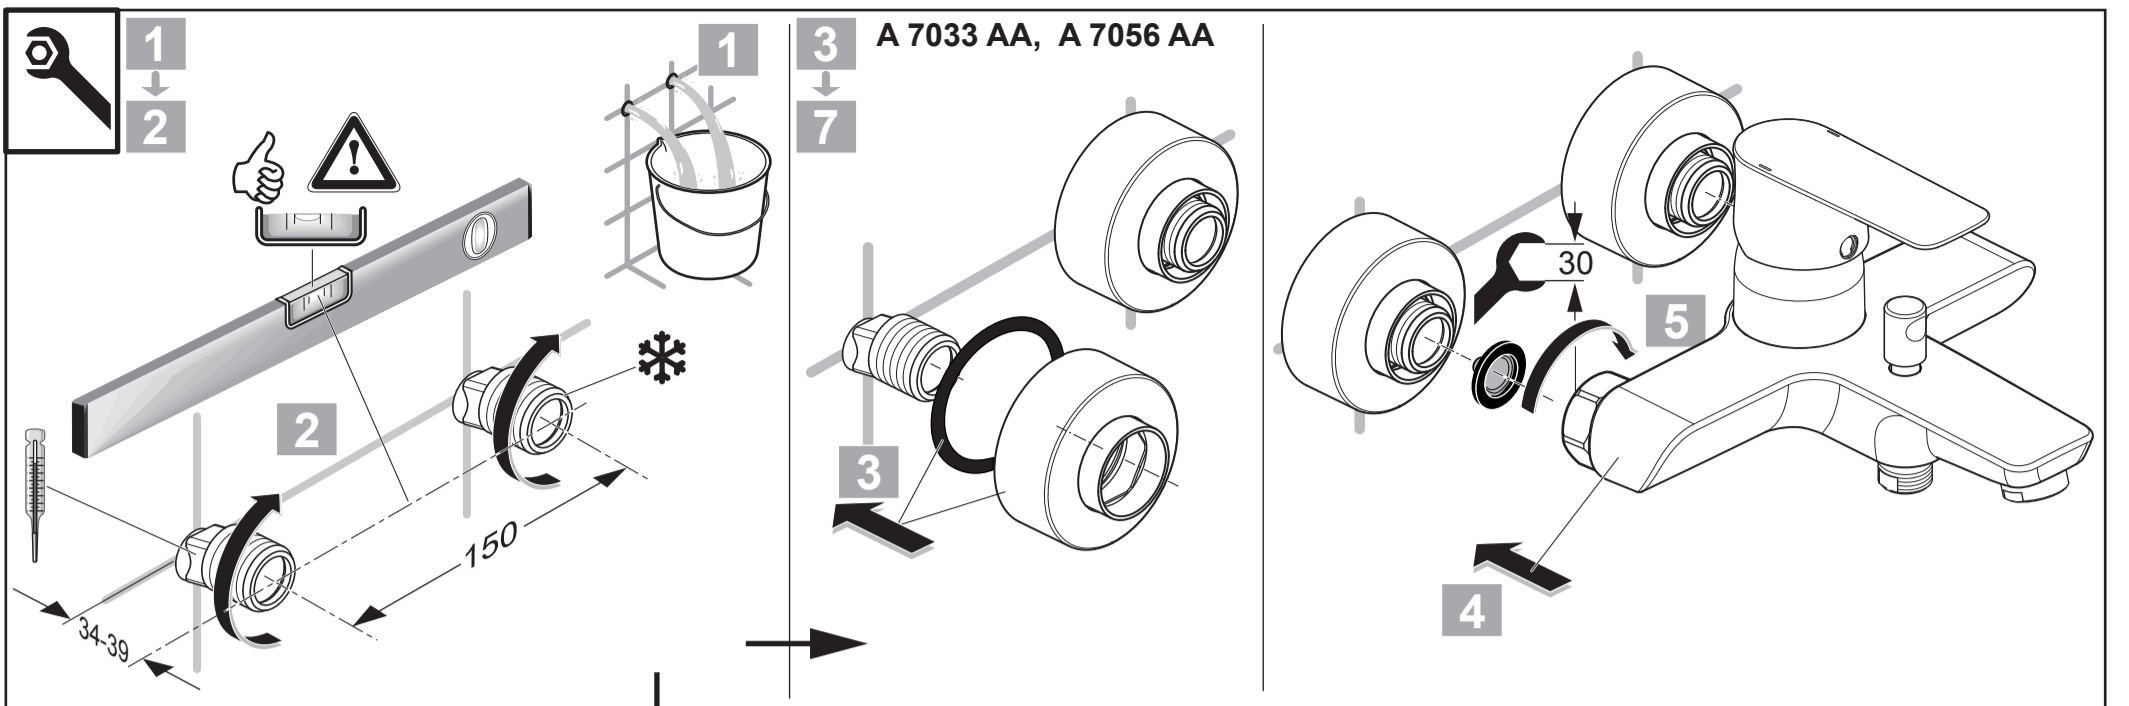

P	bar		MAX. 10		5		Q	(3 bar)
	T	°C		MAX. 80		65			
				40		40		22	15
								A7033	A7056