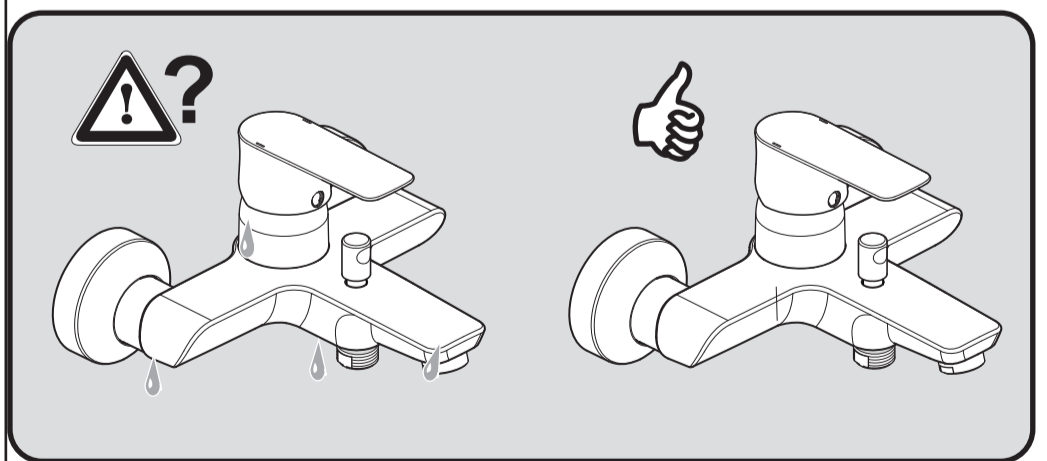

P	bar		MAX. 10		5		Q	(3 bar)
	T	°C		MAX. 80		65			
				40		40		22	15
								A7033	A7056