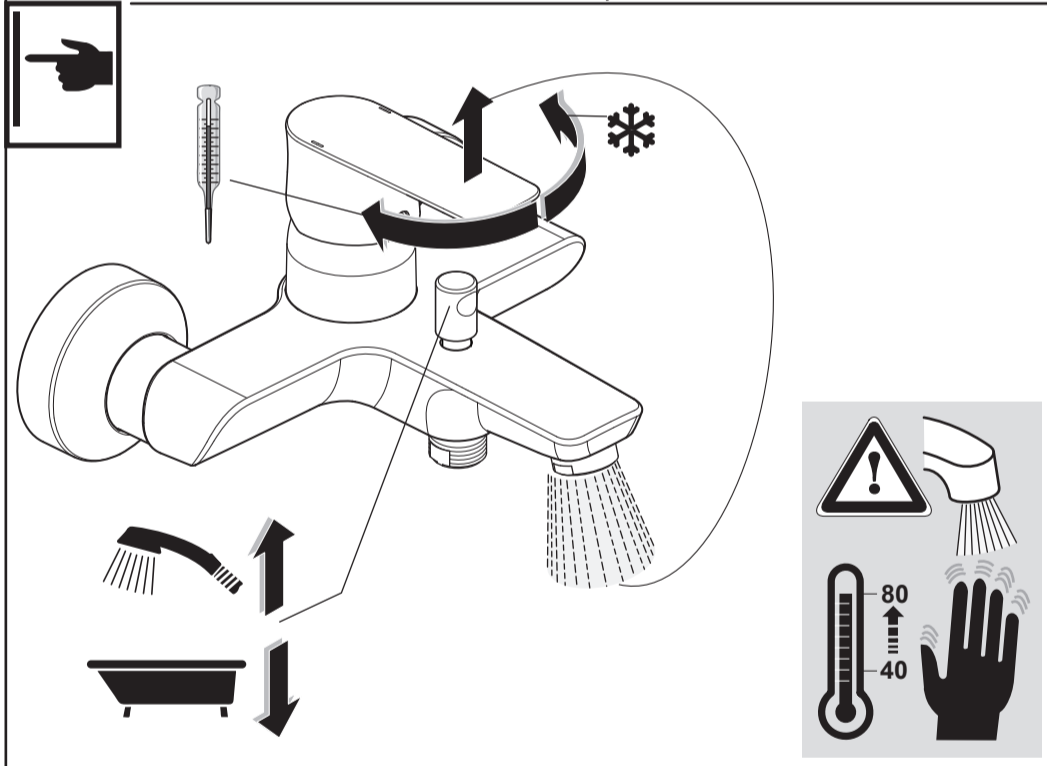

P	bar		MAX. 10		5		Q	(3 bar)
	T	°C		MAX. 80		65			
				40		40		22	15
								A7033	A7056