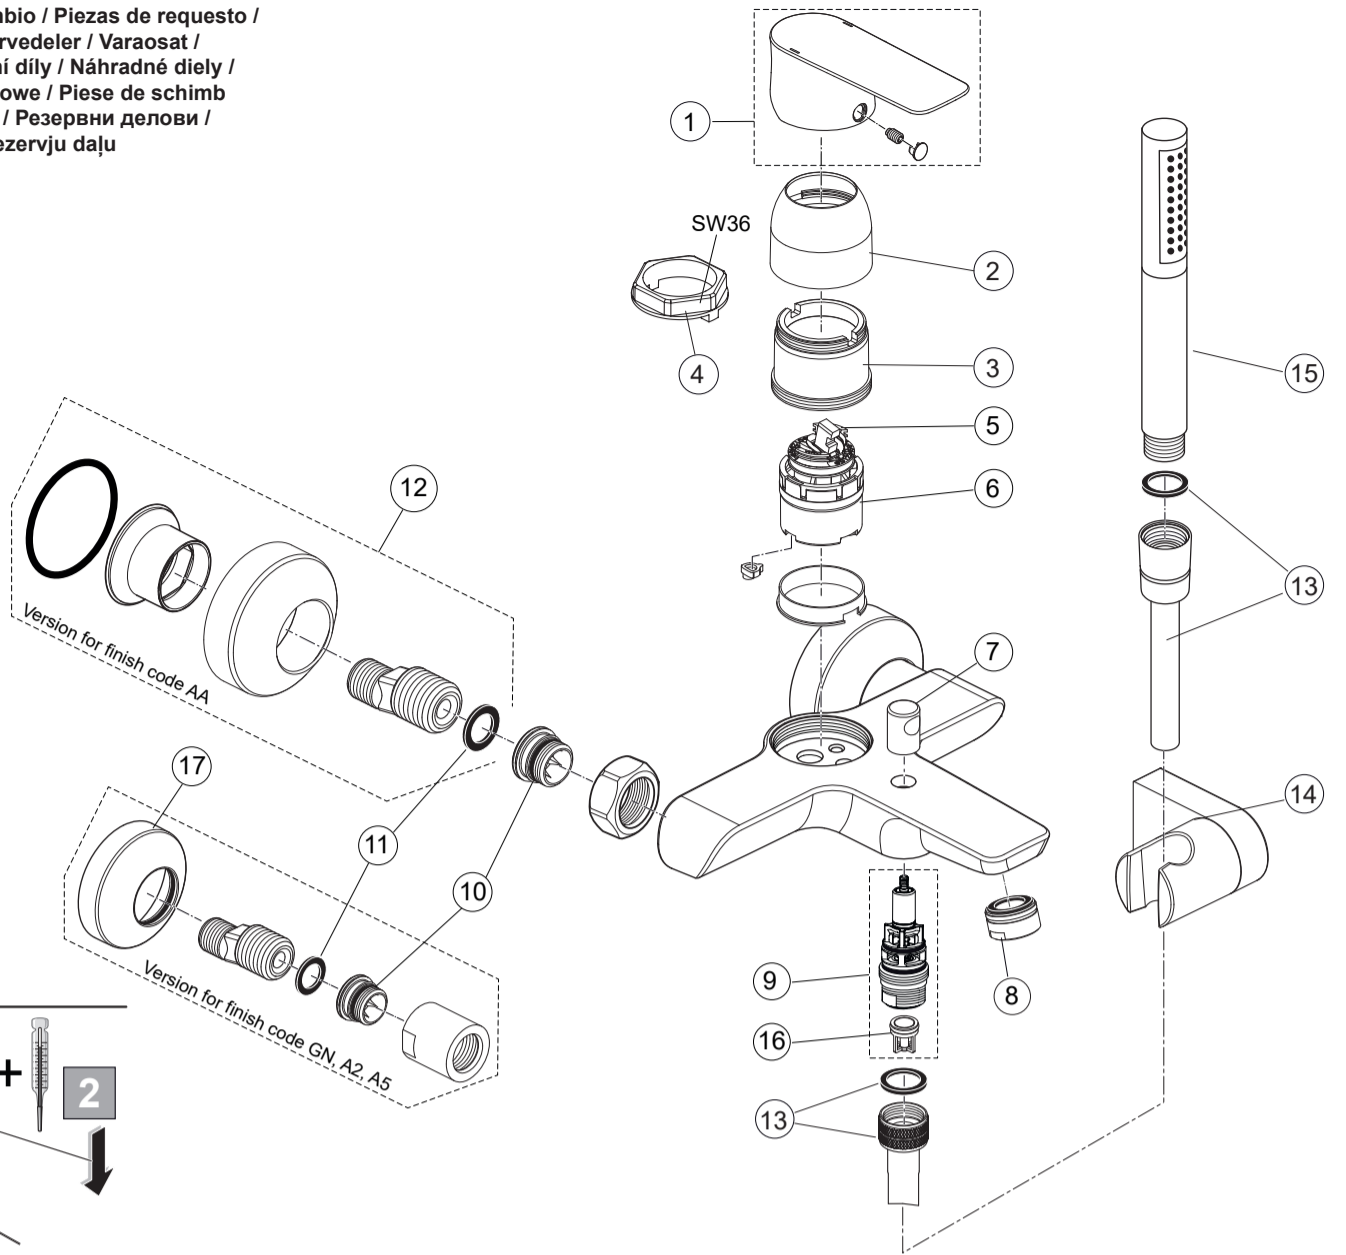

XX = AA, GN, ...

Pos.	Part No.	
1	A 861 405 XX	
2	B 961 386 XX	
3	B 961 387 NU	
4	B 960 650 NU	
5	A 861 181 NU	
6	A 861 156 NU	
7	B 960 486 XX	
8	A 960 537 XX	
9	B 960 167 XX	
10	A 961 182 NU	
11	A 963 909 NU	
12	B 960 647 AA	A 7033 AA
13	BE175 XX	
14	B 960 925 XX	
15	A 861 411 XX	
16	A 960 944 NU	
17	A 962 077 XX	A 7033 XX

P	50°C	15°C	0	1	2	3	4	5
			°C	°C	°C	°C	°C	°C
0,3 MPa 3 bar	50°C	15°C	50	49	44	40	35	33
	65°C	15°C	65	63	57	50	44	40
	85°C	15°C	85	83	74	64	56	50

Ideal Standard

CONNECT AIR
 A 7033 .. A 7056 ..

0322 / A 868 369
 Made in Germany