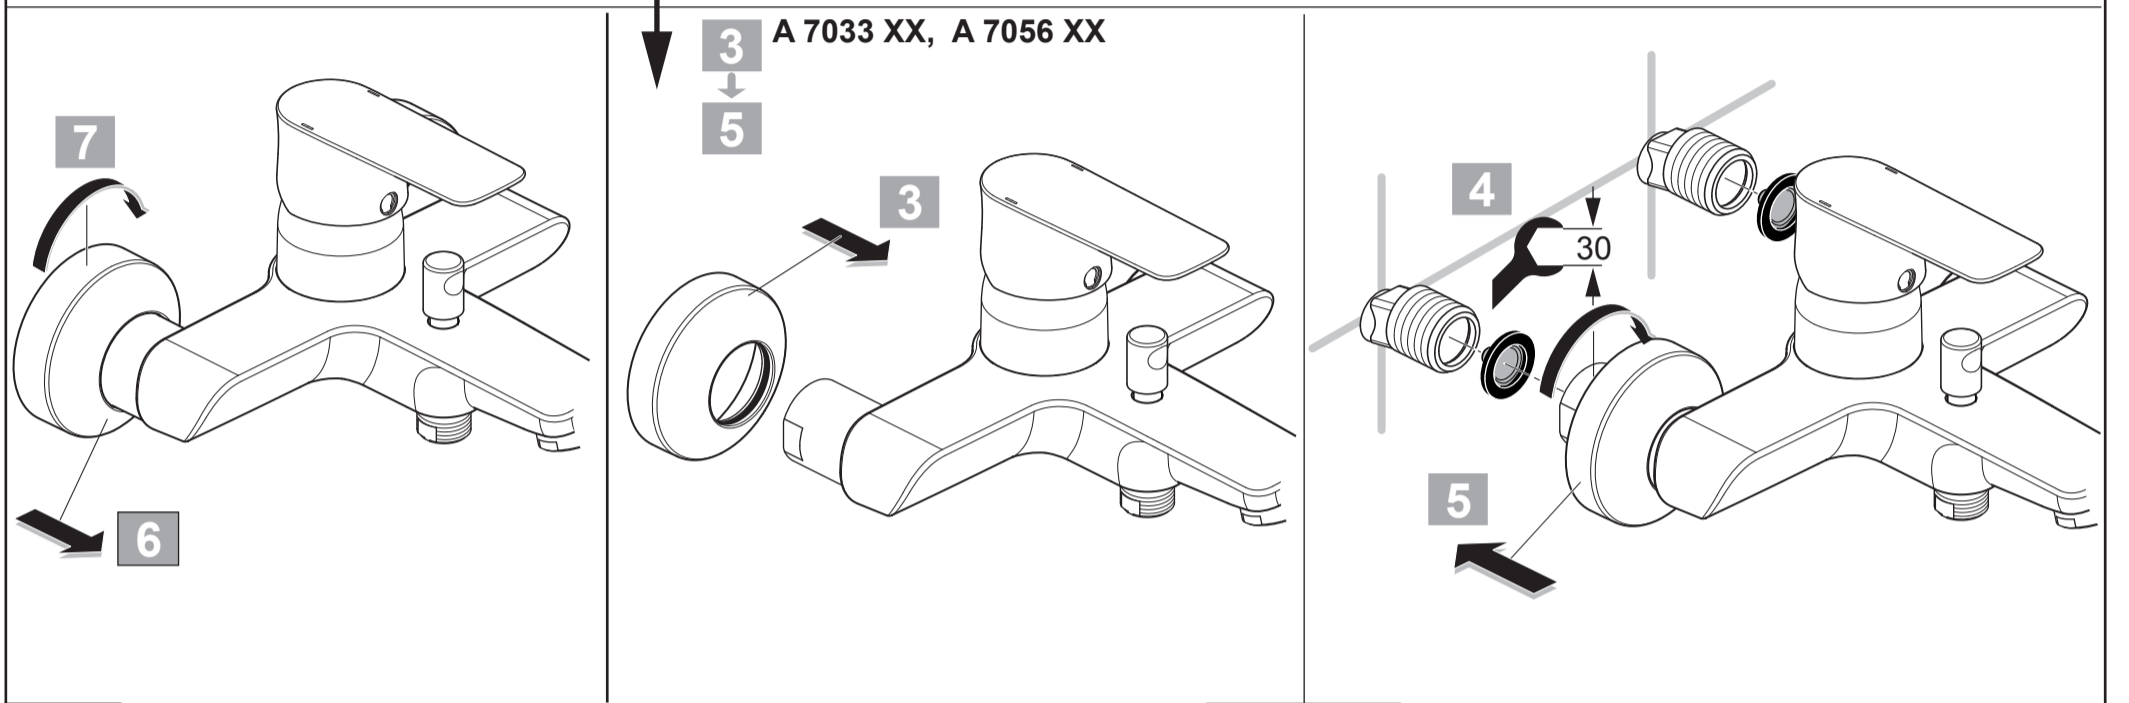

P	bar		MAX. 10		5		Q	(3 bar)
	T	°C		MAX. 80		65			
				40		40		22	15
								A7033	A7056