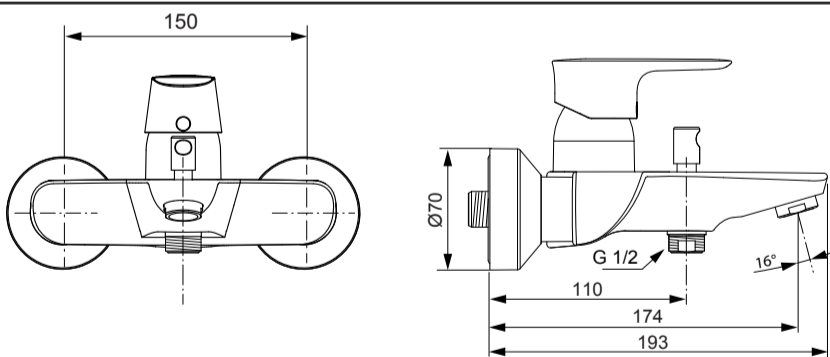

XX = AA, GN, ...

Pos.	Part No.	
1	A 861 405 XX	
2	B 961 386 XX	
3	B 961 387 NU	
4	B 960 650 NU	
5	A 861 181 NU	
6	A 861 156 NU	
7	B 960 486 XX	
8	A 960 537 XX	
9	B 960 167 XX	
10	A 961 182 NU	
11	A 963 909 NU	
12	B 960 647 AA	A 7033 AA
13	BE175 XX	
14	B 960 925 XX	
15	A 861 411 XX	
16	A 960 944 NU	
17	A 962 077 XX	A 7033 XX

P	50°C	15°C	0	1	2	3	4	5
			°C	°C	°C	°C	°C	°C
0,3 MPa 3 bar	50°C	15°C	50	49	44	40	35	33
	65°C	15°C	65	63	57	50	44	40
	85°C	15°C	85	83	74	64	56	50

Ideal Standard

CONNECT AIR
 A 7033 .. A 7056 ..

0322 / A 868 369
 Made in Germany