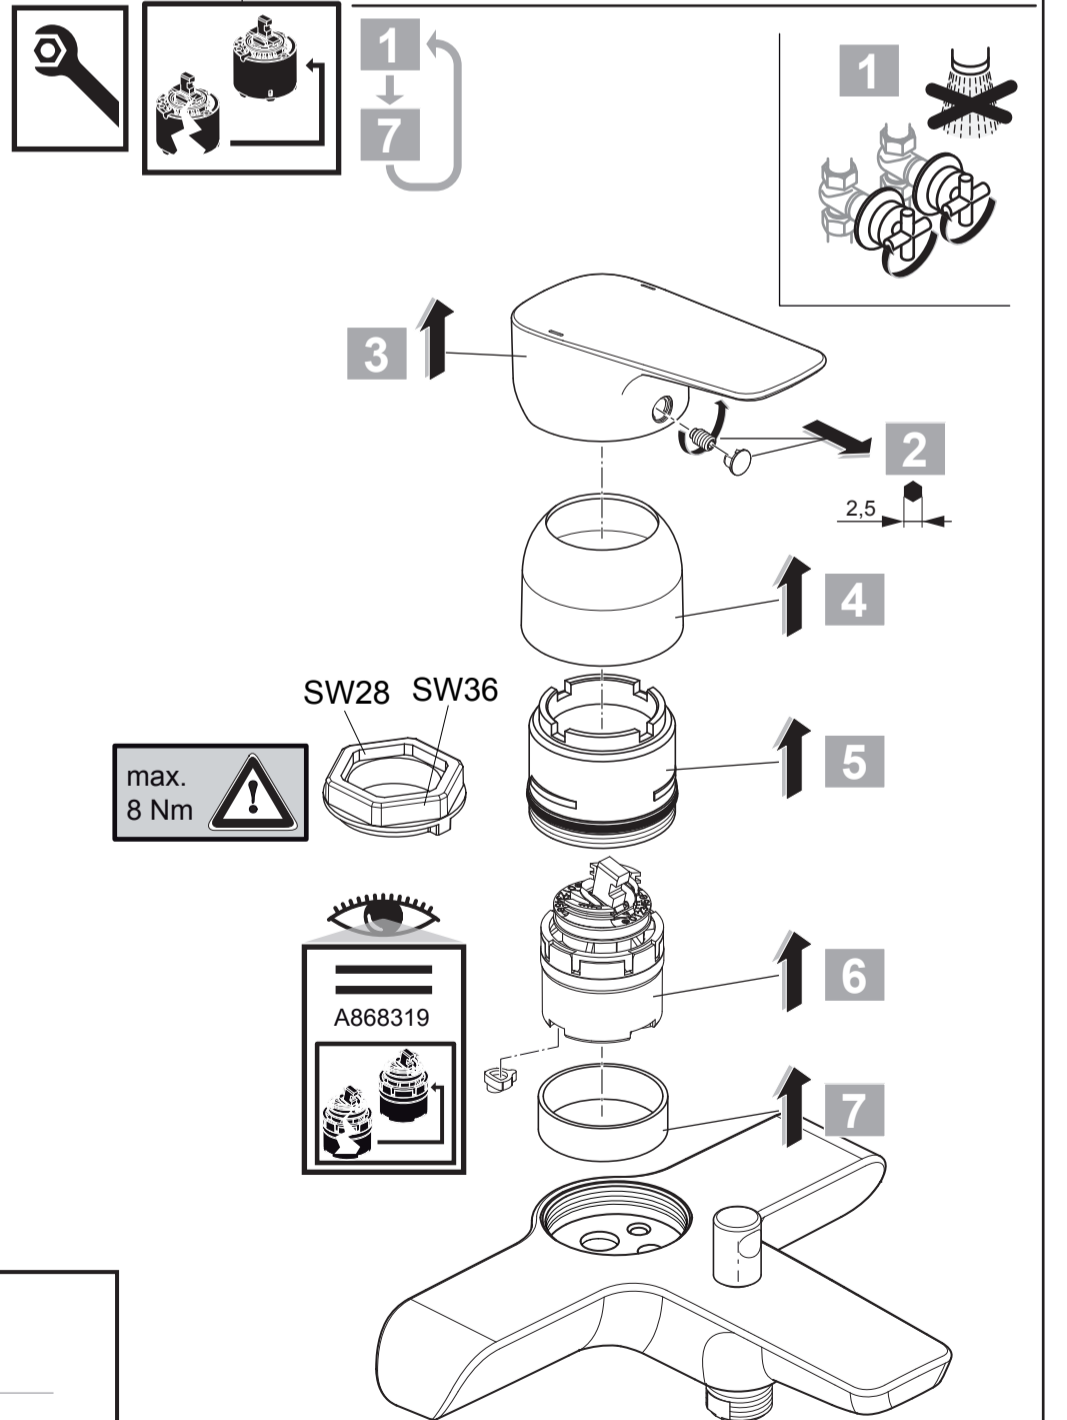

P	bar		MAX. 10		5		Q	(3 bar)
	T	°C		MAX. 80		65			
				40		40		22	15
								A7033	A7056