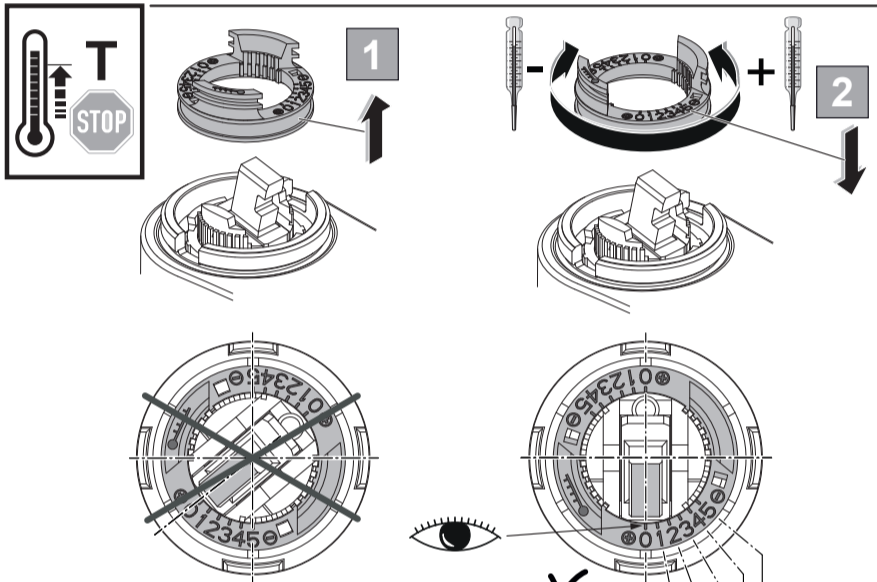

XX = AA, GN, ...

Pos.	Part No.	
1	A 861 405 XX	
2	B 961 386 XX	
3	B 961 387 NU	
4	B 960 650 NU	
5	A 861 181 NU	
6	A 861 156 NU	
7	B 960 486 XX	
8	A 960 537 XX	
9	B 960 167 XX	
10	A 961 182 NU	
11	A 963 909 NU	
12	B 960 647 AA	A 7033 AA
13	BE175 XX	
14	B 960 925 XX	
15	A 861 411 XX	
16	A 960 944 NU	
17	A 962 077 XX	A 7033 XX

P	50°C	15°C	0	1	2	3	4	5
			°C	°C	°C	°C	°C	°C
0,3 MPa 3 bar	50°C	15°C	50	49	44	40	35	33
	65°C	15°C	65	63	57	50	44	40
	85°C	15°C	85	83	74	64	56	50

Ideal Standard

CONNECT AIR
 A 7033 .. A 7056 ..

0322 / A 868 369
 Made in Germany