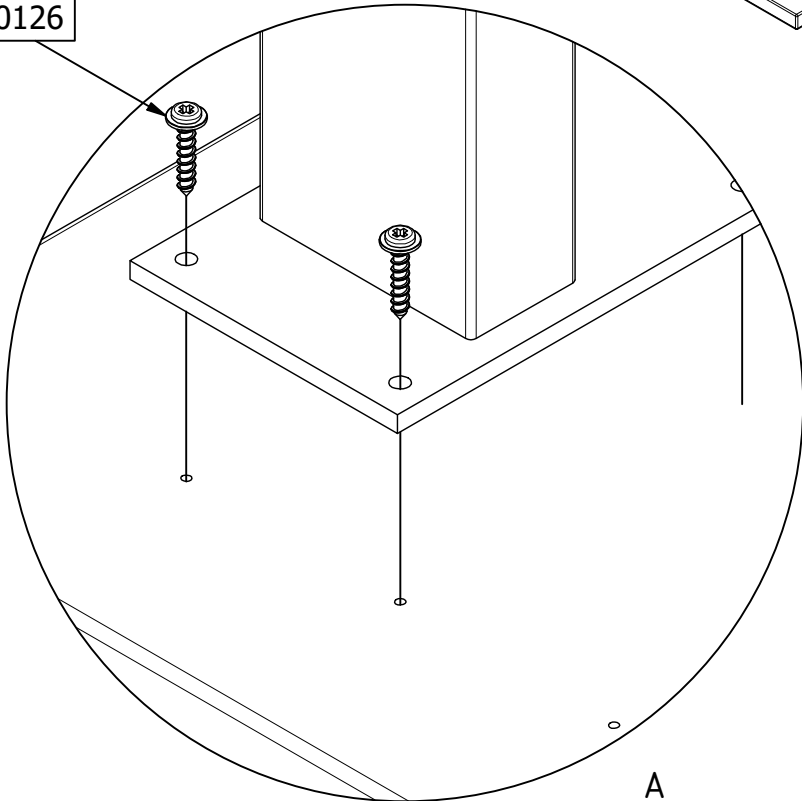

JIMMY EETTAFEL U-POOT

ESSTISCH - TABLE À MANGER - DINING TABLE

wood MADE BY

<p>28</p>	<p>5x25mm</p>	<p>TL000126</p>	

1

TL000126

2**SOCIAL MEDIA**

We zijn benieuwd naar het resultaat! Mocht je het met ons willen delen, gebruik #WOOOD op social media.
 We are curious about the result! Would you like to share it with us? Use #WOOOD on social media.
 Wir sind gespannt auf das Ergebnis! Möchten Sie es mit uns teilen? Benutzen Sie #WOOOD in Social Media.
 Nous sommes impatient de connaître le résultat. Souhaitez-vous le partager avec nous? Utilisez #WOOOD sur les médias sociaux.