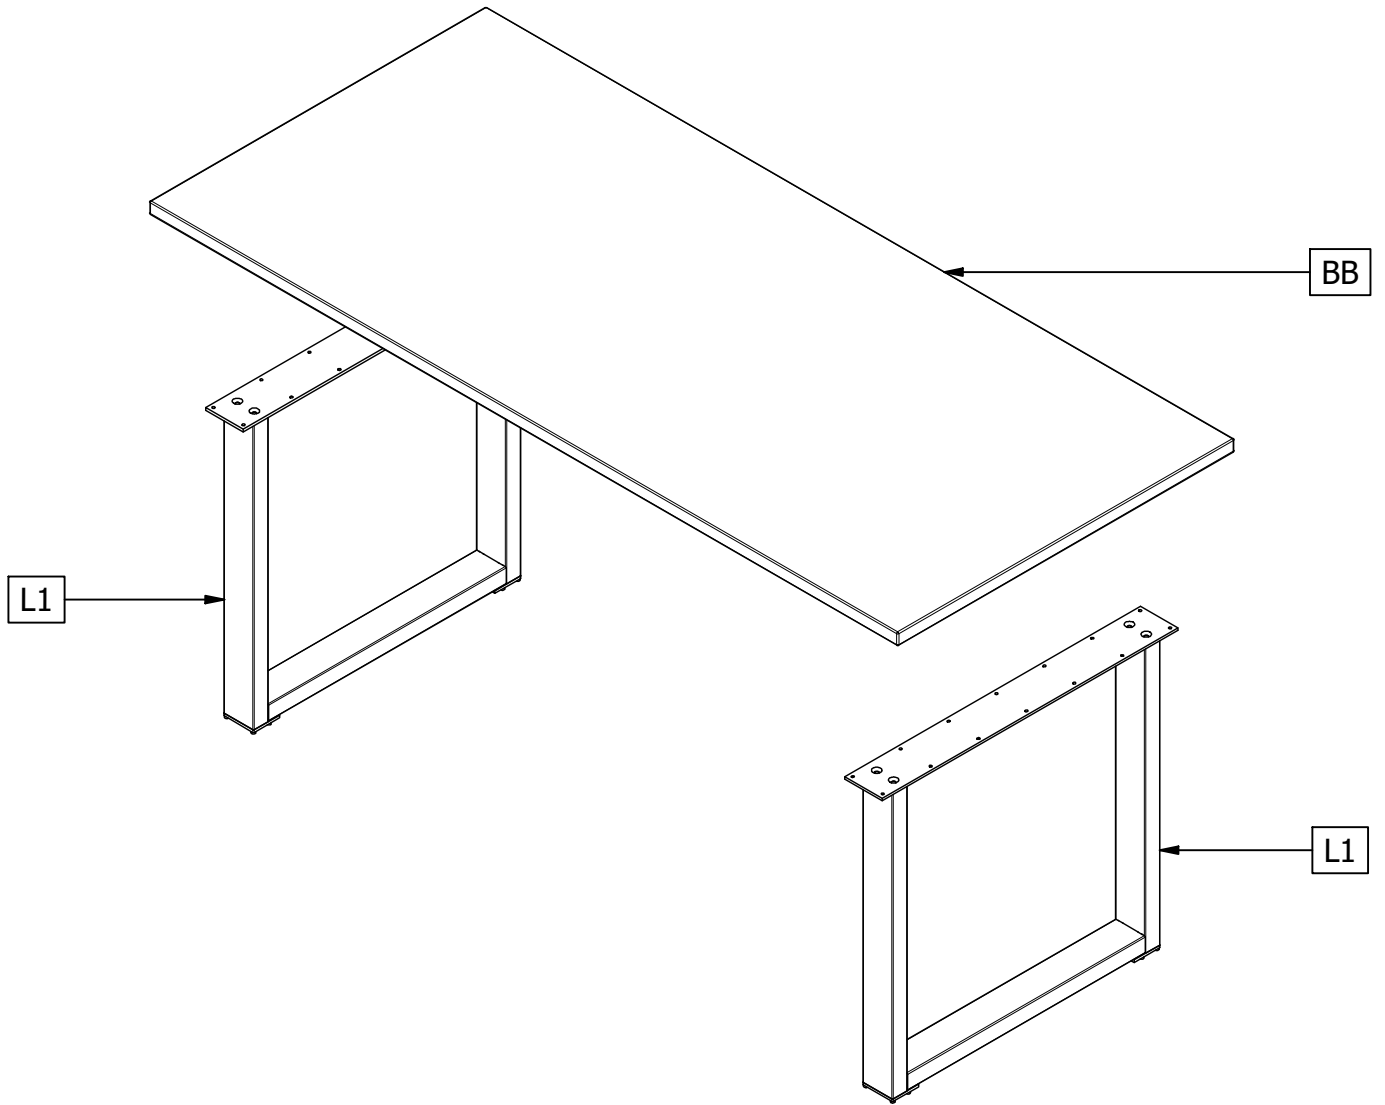

JIMMY EETTAFEL U-POOT

ESSTISCH - TABLE À MANGER - DINING TABLE

wood MADE BY

<p>28</p>	<p>5x25mm</p>	<p>TL000126</p>	

1

TL000126

2**SOCIAL MEDIA**

We zijn benieuwd naar het resultaat! Mocht je het met ons willen delen, gebruik #WOOOD op social media.
 We are curious about the result! Would you like to share it with us? Use #WOOOD on social media.
 Wir sind gespannt auf das Ergebnis! Möchten Sie es mit uns teilen? Benutzen Sie #WOOOD in Social Media.
 Nous sommes impatient de connaître le résultat. Souhaitez-vous le partager avec nous? Utilisez #WOOOD sur les médias sociaux.