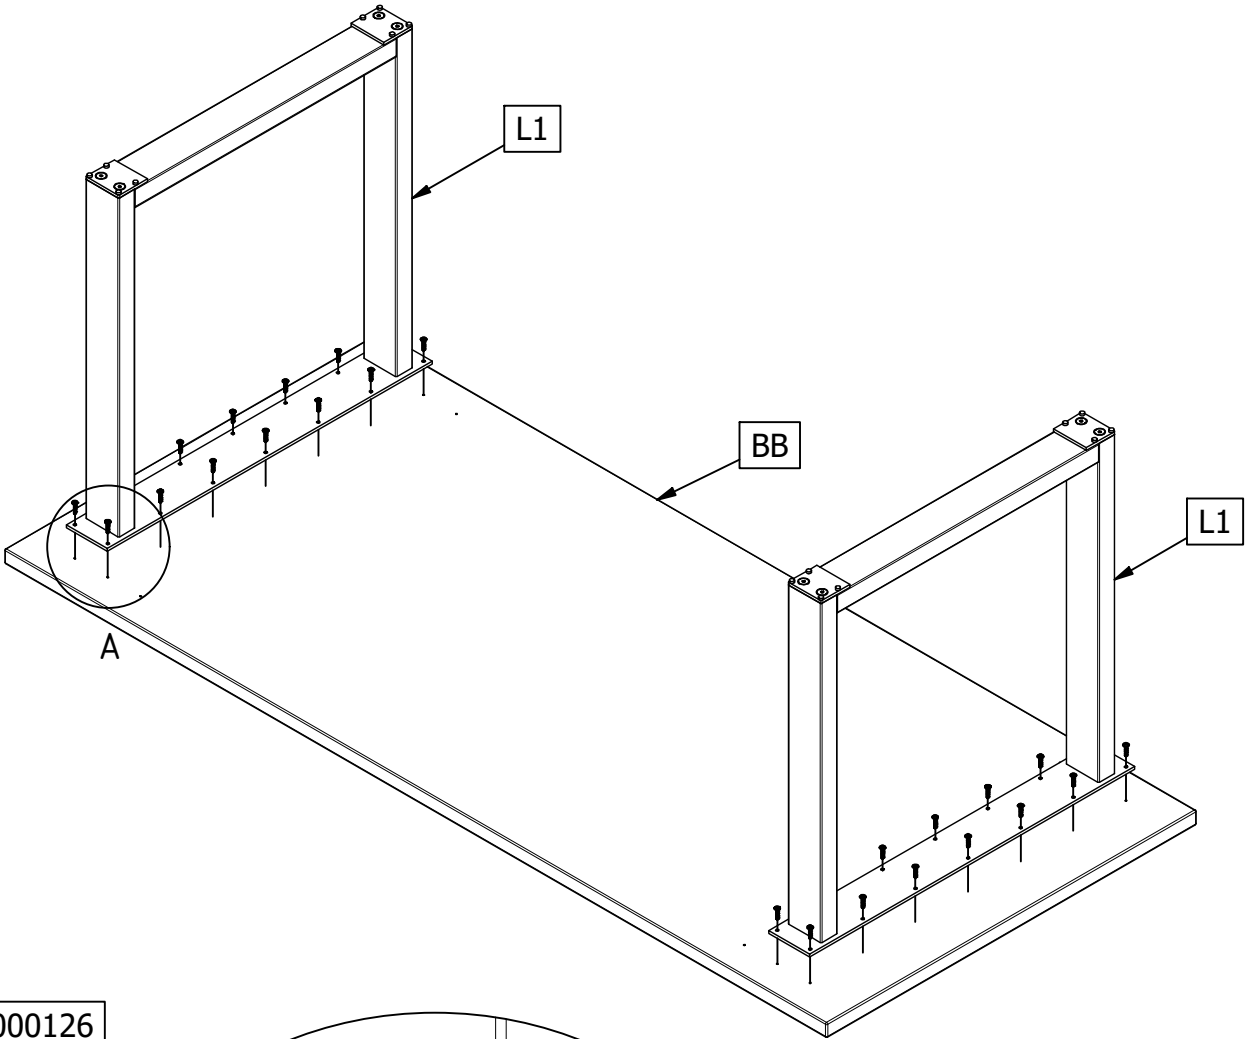

JIMMY EETTAFEL U-POOT

ESSTISCH - TABLE À MANGER - DINING TABLE

wood MADE BY

<p>28</p>	<p>5x25mm</p>	<p>TL000126</p>	

1

TL000126

2**SOCIAL MEDIA**

We zijn benieuwd naar het resultaat! Mocht je het met ons willen delen, gebruik #WOOOD op social media.
 We are curious about the result! Would you like to share it with us? Use #WOOOD on social media.
 Wir sind gespannt auf das Ergebnis! Möchten Sie es mit uns teilen? Benutzen Sie #WOOOD in Social Media.
 Nous sommes impatient de connaître le résultat. Souhaitez-vous le partager avec nous? Utilisez #WOOOD sur les médias sociaux.