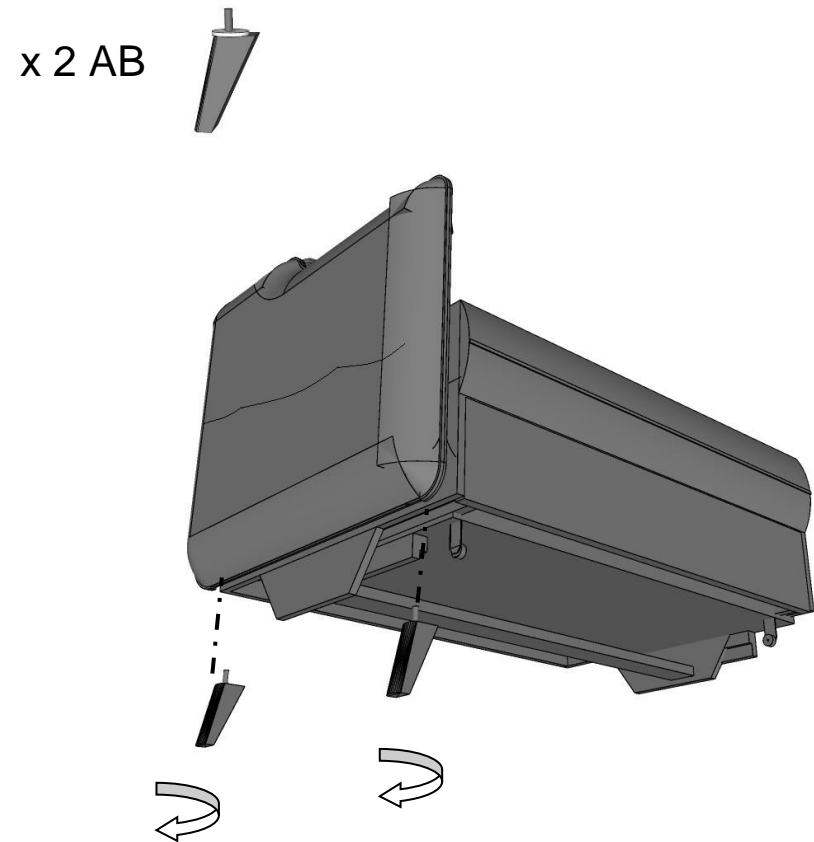

Name - Nazwa - Naam - Name - Isim – название -
Nome - Nom - Numele - Meno - Jméno - Neve

SWEET HARMONY / HENRY
2QL-LCBKR

2/9