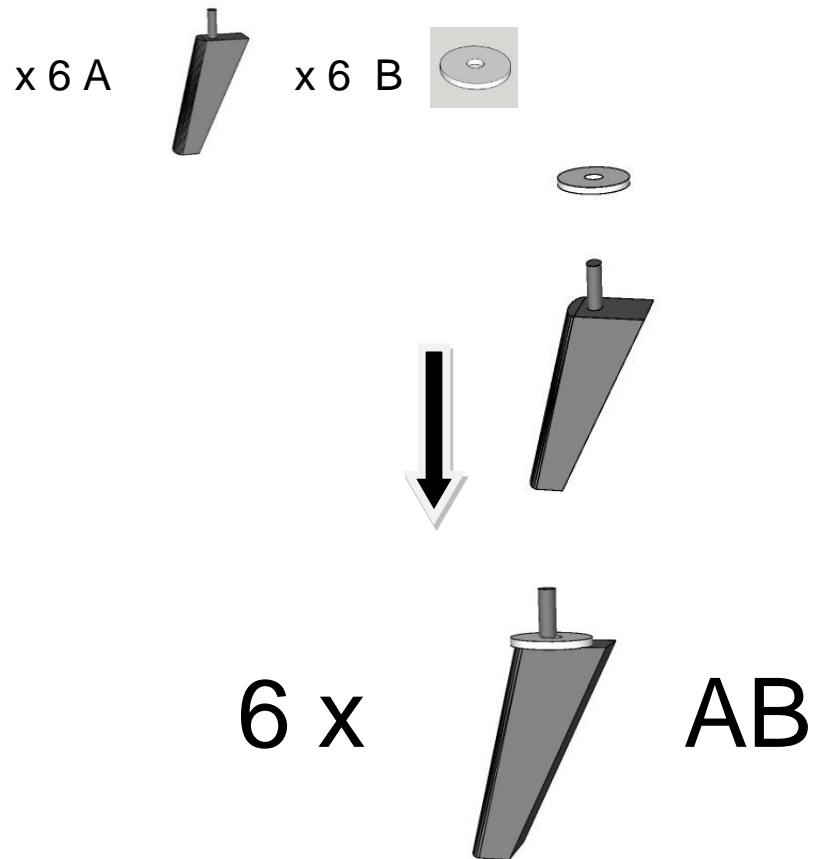

Name - Nazwa - Naam - Name - Isim – название - Nome - Nom - Numele - Meno - Jméno - Neve			SWEET HARMONY / HENRY 2Q-LCBK		1/9
DE Montageanleitung PL Instrukcja montażu NL Handleiding voor de montage GB Assembly instructions		TR Montaj talimatı RU Инструкция по монтажу IT Istruzioni di montaggio FR Notice de montage		RO Instructiuni de asamblare SK Montážny návod CZ Montážní návod HU Szerelési útmutató	
			 30	 2	 4 m2
A		6			
B		6			

Name - Nazwa - Naam - Name - Isim – название -
Nome - Nom - Numele - Meno - Jméno - Neve

SWEET HARMONY / HENRY
2QL-LCBKR

2/9

Name - Nazwa - Naam - Name - Isim – название -
Nome - Nom - Numele - Meno - Jméno - Neve

SWEET HARMONY / HENRY
2QL-LCBKR

3/9

x 4 AB

Name - Nazwa - Naam - Name - Isim – название -
Nome - Nom - Numele - Meno - Jméno - Neve

SWEET HARMONY / HENRY
2QL-LCBKR

4/9

Name - Nazwa - Naam - Name - Isim – название -
Nome - Nom - Numele - Meno - Iméno - Neve

SWEET HARMONY / HENRY
LCBKL-2QR

7/9

x 4 AB

Name - Nazwa - Naam - Name - Isim – название -
Nome - Nom - Numele - Meno - Iméno - Neve

SWEET HARMONY / HENRY
LCBKL-2QR

8/9

Name - Nazwa - Naam - Name - Isim – название -
Nome - Nom - Numele - Meno - Iméno - Neve