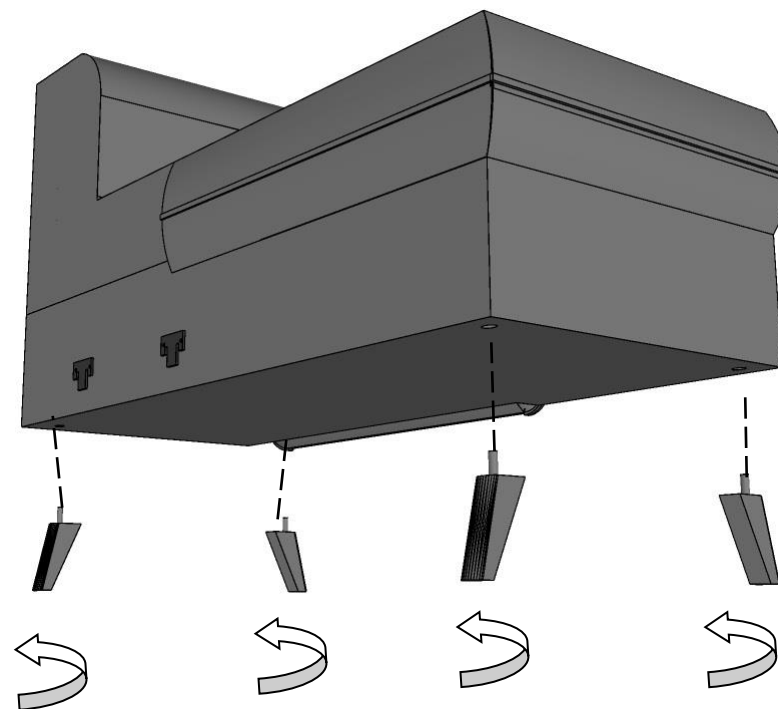

Name - Nazwa - Naam - Name - Isim – название - Nome - Nom - Numele - Meno - Jméno - Neve			SWEET HARMONY / HENRY 2Q-LCBK		1/9
DE Montageanleitung PL Instrukcja montażu NL Handleiding voor de montage GB Assembly instructions		TR Montaj talimatı RU Инструкция по монтажу IT Istruzioni di montaggio FR Notice de montage		RO Instructiuni de asamblare SK Montážny návod CZ Montážní návod HU Szerelési útmutató	
			 30	 2	 4 m2
A		6			
B		6			

SWEET HARMONY / HENRY
2QL-LCBKR

3/9

x 4 AB

Name - Nazwa - Naam - Name - Isim – название -
Nome - Nom - Numele - Meno - Jméno - Neve

SWEET HARMONY / HENRY
2QL-LCBKR

4/9

Name - Nazwa - Naam - Name - Isim – название -
Nome - Nom - Numele - Meno - Iméno - Neve