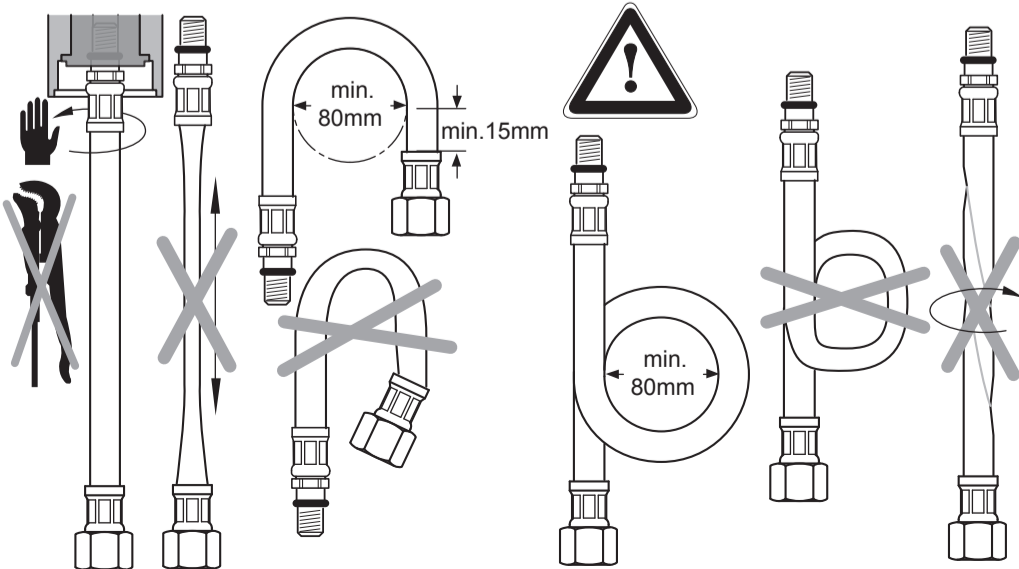

www.idealstandardinternational.com

	P	bar		MAX. 10		5		Q	(3 bar)
	T	°C		MAX. 80		65		l/min	13