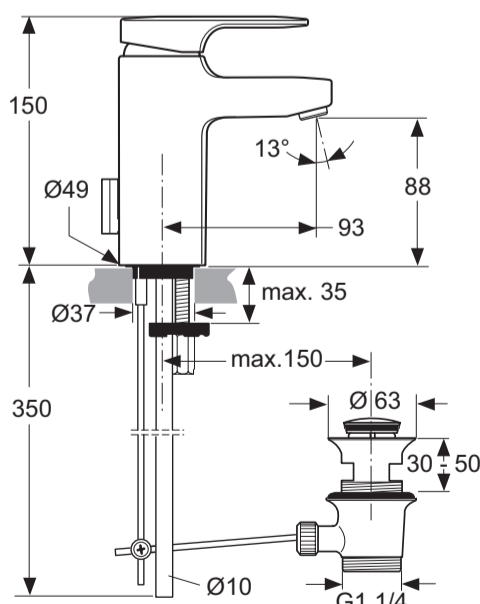

Spare Parts / Ersatzteile / Pièces de recharge / Pezzi di Ricambio / Piezas de requesto /
Parte de reposição / Reserveonderdelen / Reservdelar / Reservedeler / Varaosat /
Vraosat / Varahlutir / Ανταλλακτικά / Yedek Parçalar / Náhradní díly / Náhradné diely /
Nadomestni deli / Резервни части / Запчасти / Części Zapasowe / Piese de schimb /
Rendelhető alkatrészek / Запасні частини / Rezervni delovi / Резервни делови /
Резервни делови / Atsarginių dalių / Tellitavad varuosad / Rezervju daļu

XX = AA, AD...

Pos.	Part No.
1	A 960 876 XX
2	A 963 372 NU
3	A 960 363 XX
4	A 961 667 NU
5	A 962 716 NU
	A 962 985 NU
6	A 962 848 NU
7	A 963 495 NU
8	A 963 361 NU
9	A 960 321 XX
10	A 963 507 NU
11	A 962 370 NU
12	A 960 368 NU
13	A 960 367 XX
14	A 962 138 NU
15	A 963 404 NU
16	A 961 230 XX
17	A 962 385 XX
18	A 960 197 NU
19	A 960 196 NU

(CLICK)

Ideal Standard

MOMENTS

A 3903 .. A 3905 .. A 3906 .. A 4789 ..
A 3909 .. A 3926 .. A 4104 .. A 5565 ..
A 5566 ..

1021 / A 865 523
Made in Germany

A3906

Ideal Standard International NV
Corporate Village - Gent Building
Da Vincilaan 2
1935 Zaventem
Belgium

www.idealstandardinternational.com