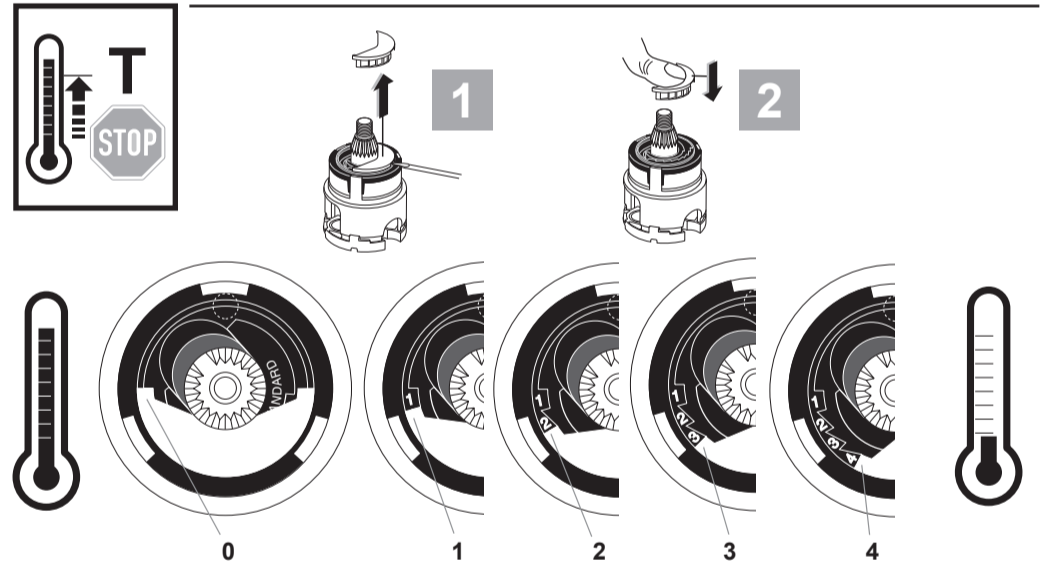

www.idealstandardinternational.com

	P	bar		MAX. 10		5		Q	(3 bar)
	T	°C		MAX. 80		65		l/min	13