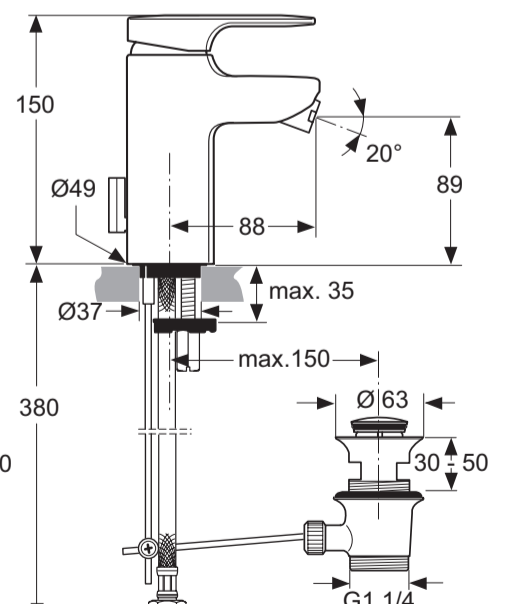

Spare Parts / Ersatzteile / Pièces de recharge / Pezzi di Ricambio / Piezas de requesto /
Parte de reposição / Reserveonderdelen / Reservdelar / Reservedeler / Varaosat /
Vraosat / Varahlutir / Ανταλλακτικά / Yedek Parçalar / Náhradní díly / Náhradné diely /
Nadomestni deli / Резервни части / Запчасти / Części Zapasowe / Piese de schimb /
Rendelhető alkatrészek / Запасні частини / Rezervni delovi / Резервни делови /
Резервни делови / Atsarginių dalių / Tellitavad varuosad / Rezervju daļu

XX = AA, AD...

Pos.	Part No.
1	A 960 876 XX
2	A 963 372 NU
3	A 960 363 XX
4	A 961 667 NU
5	A 962 716 NU
	A 962 985 NU
6	A 962 848 NU
7	A 963 495 NU
8	A 963 361 NU
9	A 960 321 XX
10	A 963 507 NU
11	A 962 370 NU
12	A 960 368 NU
13	A 960 367 XX
14	A 962 138 NU
15	A 963 404 NU
16	A 961 230 XX
17	A 962 385 XX
18	A 960 197 NU
19	A 960 196 NU

(CLICK)

Ideal Standard

MOMENTS

A 3903 .. A 3905 .. A 3906 .. A 4789 ..
A 3909 .. A 3926 .. A 4104 .. A 5565 ..
A 5566 ..

1021 / A 865 523
Made in Germany

A3909

Ideal Standard International NV
Corporate Village - Gent Building
Da Vincilaan 2
1935 Zaventem
Belgium

www.idealstandardinternational.com