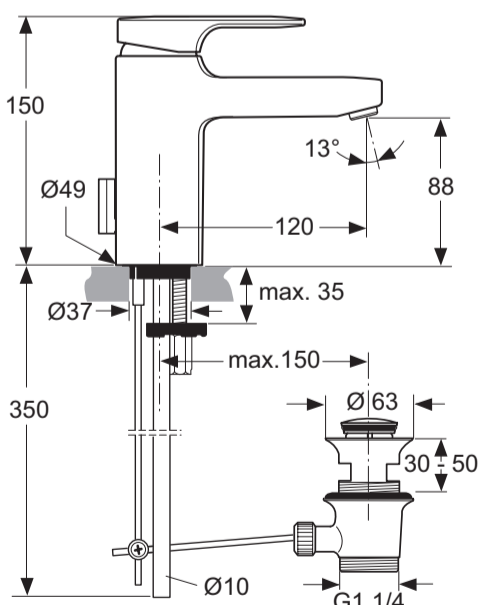

XX = AA, AD...

Pos.	Part No.
1	A 960 876 XX
2	A 963 372 NU
3	A 960 363 XX
4	A 961 667 NU
5	A 962 716 NU
	A 962 985 NU
6	A 962 848 NU
7	A 963 495 NU
8	A 963 361 NU
9	A 960 321 XX
10	A 963 507 NU
11	A 962 370 NU
12	A 960 368 NU
13	A 960 367 XX
14	A 962 138 NU
15	A 963 404 NU
16	A 961 230 XX
17	A 962 385 XX
18	A 960 197 NU
19	A 960 196 NU

(CLICK)

A5565

A5566

A3926

A4104

A3903 / A4789

A3905

Ideal Standard

www.idealstandardinternational.com

	P	bar		MAX. 10		5		Q	(3 bar)
	T	°C		MAX. 80		65		l/min	13