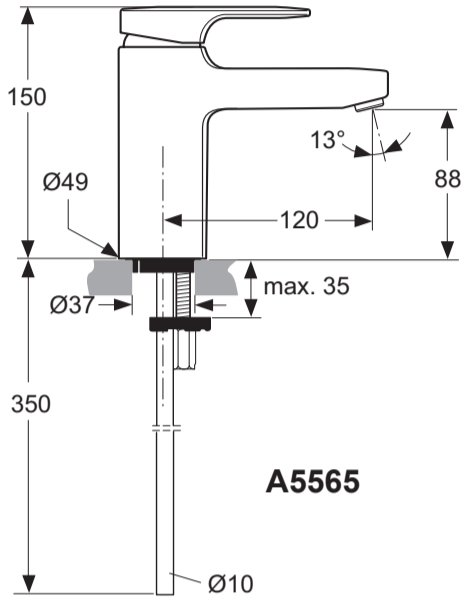

XX = AA, AD...

Pos.	Part No.
1	A 960 876 XX
2	A 963 372 NU
3	A 960 363 XX
4	A 961 667 NU
5	A 962 716 NU
	A 962 985 NU
6	A 962 848 NU
7	A 963 495 NU
8	A 963 361 NU
9	A 960 321 XX
10	A 963 507 NU
11	A 962 370 NU
12	A 960 368 NU
13	A 960 367 XX
14	A 962 138 NU
15	A 963 404 NU
16	A 961 230 XX
17	A 962 385 XX
18	A 960 197 NU
19	A 960 196 NU

(CLICK)

A5565

A5566

A3926

A4104

A3903 / A4789

A3905

Ideal Standard

www.idealstandardinternational.com

	P	bar		MAX. 10		5		Q	(3 bar)
	T	°C		MAX. 80		65		l/min	13