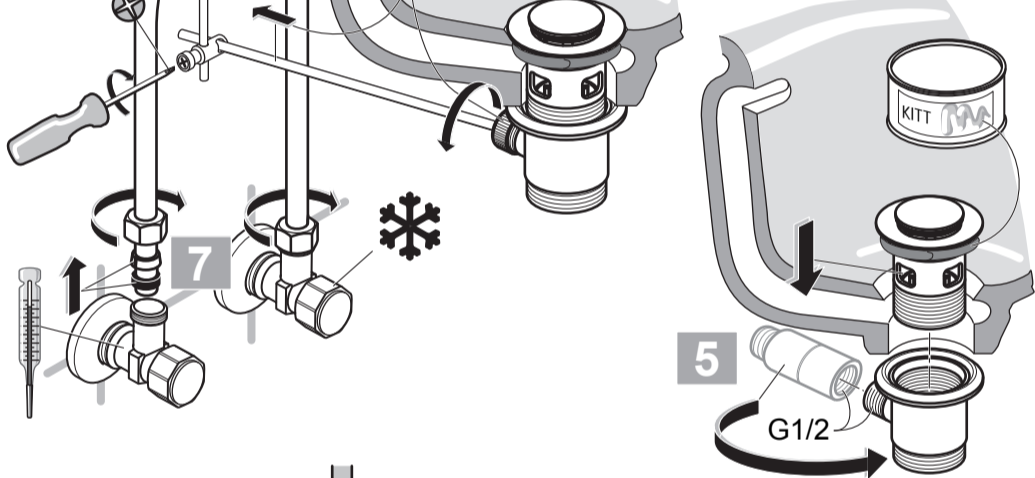

www.idealstandardinternational.com

	P	bar		MAX. 10		5		Q	(3 bar)
	T	°C		MAX. 80		65		l/min	13