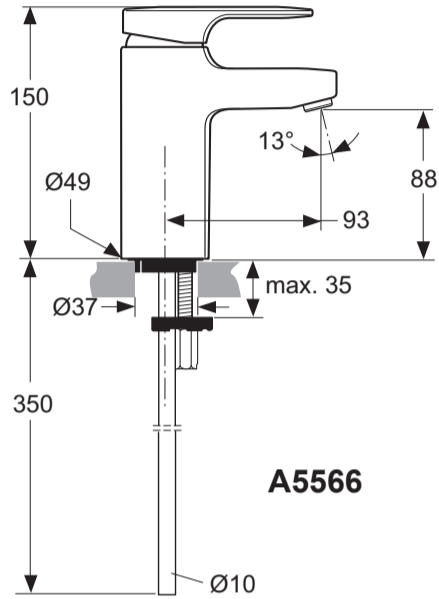

XX = AA, AD...

Pos.	Part No.
1	A 960 876 XX
2	A 963 372 NU
3	A 960 363 XX
4	A 961 667 NU
5	A 962 716 NU
	A 962 985 NU
6	A 962 848 NU
7	A 963 495 NU
8	A 963 361 NU
9	A 960 321 XX
10	A 963 507 NU
11	A 962 370 NU
12	A 960 368 NU
13	A 960 367 XX
14	A 962 138 NU
15	A 963 404 NU
16	A 961 230 XX
17	A 962 385 XX
18	A 960 197 NU
19	A 960 196 NU

(CLICK)

A5565

A5566

A3926

A4104

A3903 / A4789

A3905

Ideal Standard

www.idealstandardinternational.com

	P	bar		MAX. 10		5		Q	(3 bar)
	T	°C		MAX. 80		65		l/min	13