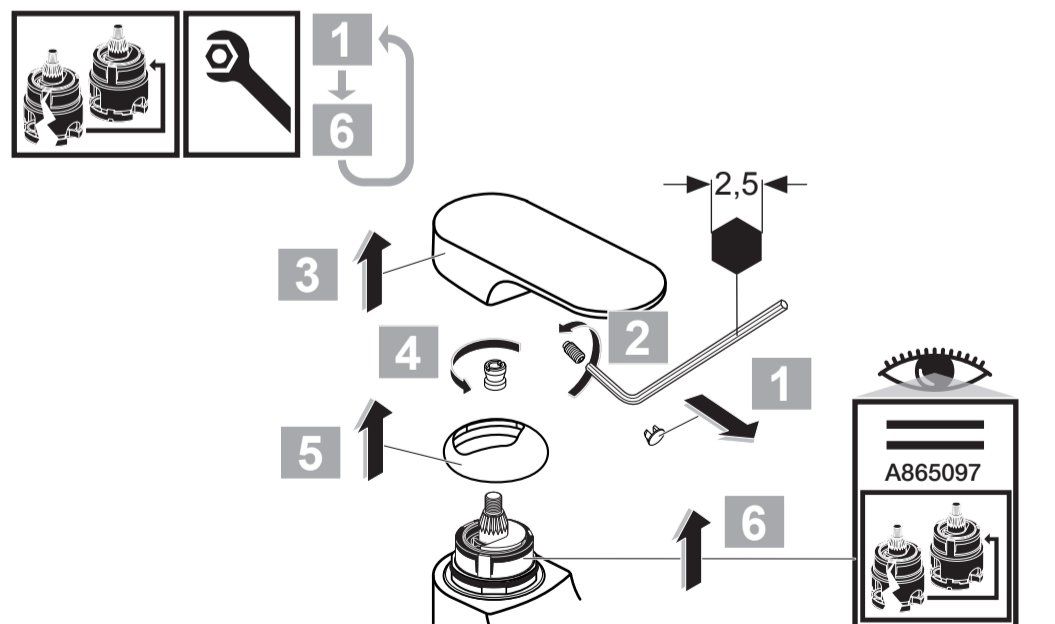

www.idealstandardinternational.com

	P	bar		MAX. 10		5		Q	(3 bar)
	T	°C		MAX. 80		65		l/min	13