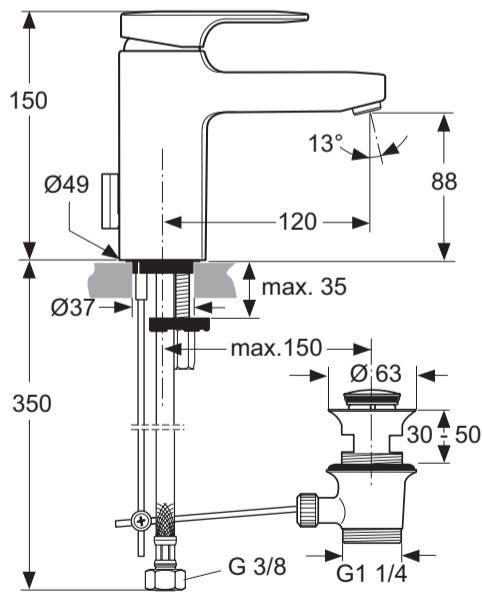

XX = AA, AD...

Pos.	Part No.
1	A 960 876 XX
2	A 963 372 NU
3	A 960 363 XX
4	A 961 667 NU
5	A 962 716 NU
	A 962 985 NU
6	A 962 848 NU
7	A 963 495 NU
8	A 963 361 NU
9	A 960 321 XX
10	A 963 507 NU
11	A 962 370 NU
12	A 960 368 NU
13	A 960 367 XX
14	A 962 138 NU
15	A 963 404 NU
16	A 961 230 XX
17	A 962 385 XX
18	A 960 197 NU
19	A 960 196 NU

(CLICK)

A5565

A5566

A3926

A4104

A3903 / A4789

A3905

Ideal Standard

www.idealstandardinternational.com

	P	bar		MAX. 10		5		Q	(3 bar)
	T	°C		MAX. 80		65		l/min	13