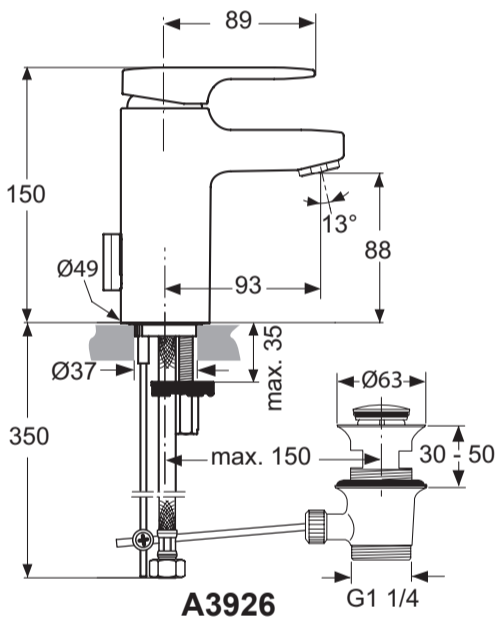

XX = AA, AD...

Pos.	Part No.
1	A 960 876 XX
2	A 963 372 NU
3	A 960 363 XX
4	A 961 667 NU
5	A 962 716 NU
	A 962 985 NU
6	A 962 848 NU
7	A 963 495 NU
8	A 963 361 NU
9	A 960 321 XX
10	A 963 507 NU
11	A 962 370 NU
12	A 960 368 NU
13	A 960 367 XX
14	A 962 138 NU
15	A 963 404 NU
16	A 961 230 XX
17	A 962 385 XX
18	A 960 197 NU
19	A 960 196 NU

(CLICK)

A5565

A5566

A3926

A4104

A3903 / A4789

A3905

Ideal Standard

www.idealstandardinternational.com

	P	bar		MAX. 10		5		Q	(3 bar)
	T	°C		MAX. 80		65		l/min	13