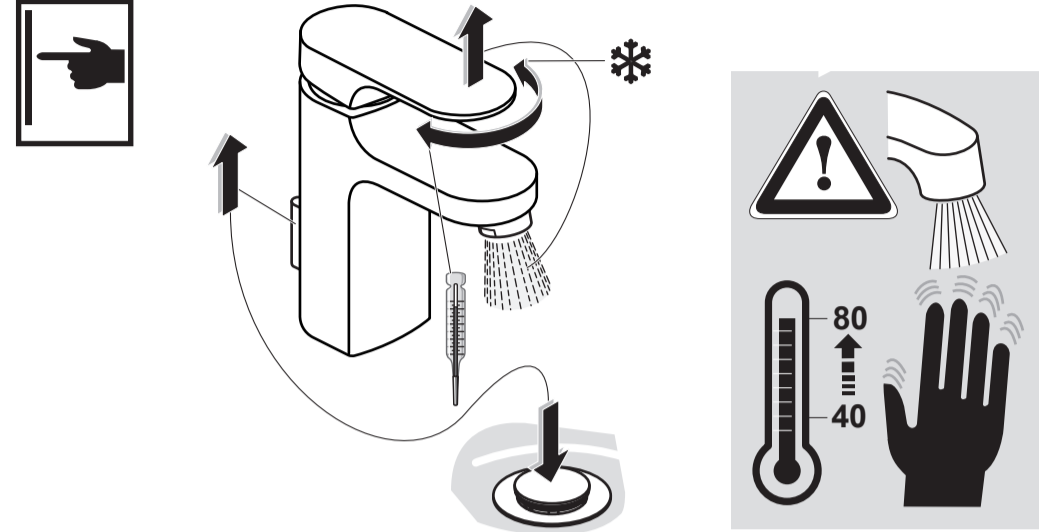

www.idealstandardinternational.com

	P	bar		MAX. 10		5		Q	(3 bar)
	T	°C		MAX. 80		65		l/min	13