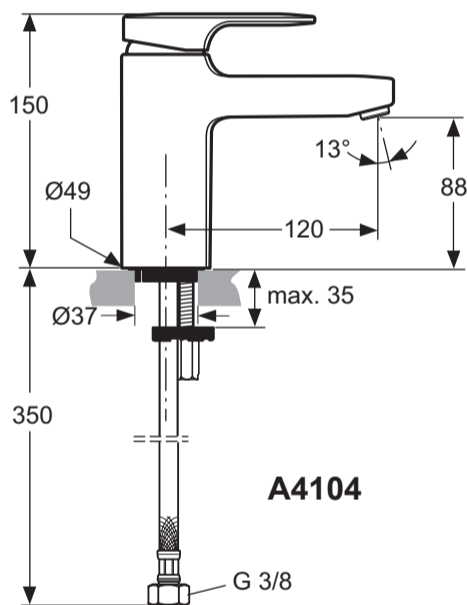

XX = AA, AD...

Pos.	Part No.
1	A 960 876 XX
2	A 963 372 NU
3	A 960 363 XX
4	A 961 667 NU
5	A 962 716 NU
	A 962 985 NU
6	A 962 848 NU
7	A 963 495 NU
8	A 963 361 NU
9	A 960 321 XX
10	A 963 507 NU
11	A 962 370 NU
12	A 960 368 NU
13	A 960 367 XX
14	A 962 138 NU
15	A 963 404 NU
16	A 961 230 XX
17	A 962 385 XX
18	A 960 197 NU
19	A 960 196 NU

(CLICK)

A5565

A5566

A3926

A4104

A3903 / A4789

A3905

Ideal Standard

www.idealstandardinternational.com

	P	bar		MAX. 10		5		Q	(3 bar)
	T	°C		MAX. 80		65		l/min	13