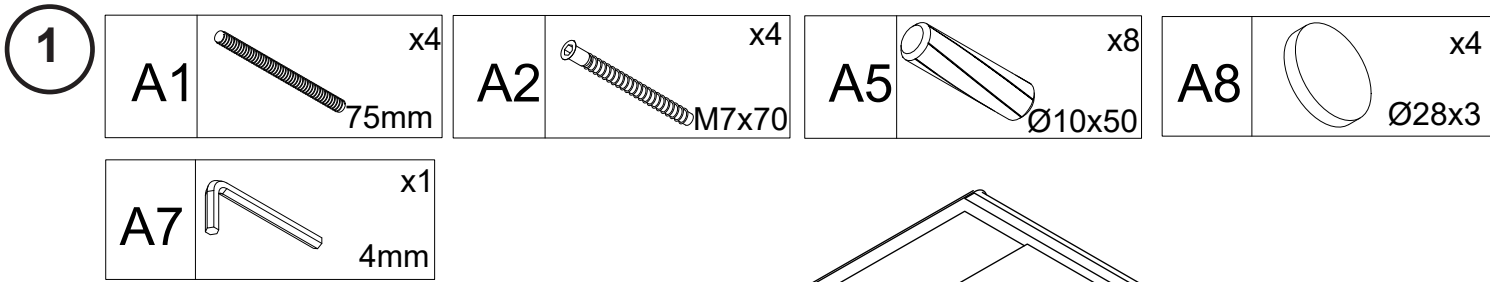

LENON

		
30min	3pcs	2

A1		x4
	75mm	

A2		x4
	M7x70	

A3		x20
	Ø32x15	

A4		x4
	M6x10x10	

A5		x8
	Ø10x50	

A6		x1
	10/13mm	

A7		x1
	4mm	

A8		x4
	Ø28x3	

A9		x12
	Ø3.5x30	

2	A3	 x20 Ø32x15	A4	 x4 M6x10x10	A6	 x1 10/13mm
---	----	---	----	--	----	---

3

4

THAT'S ALL FOLKS!

Share your style!