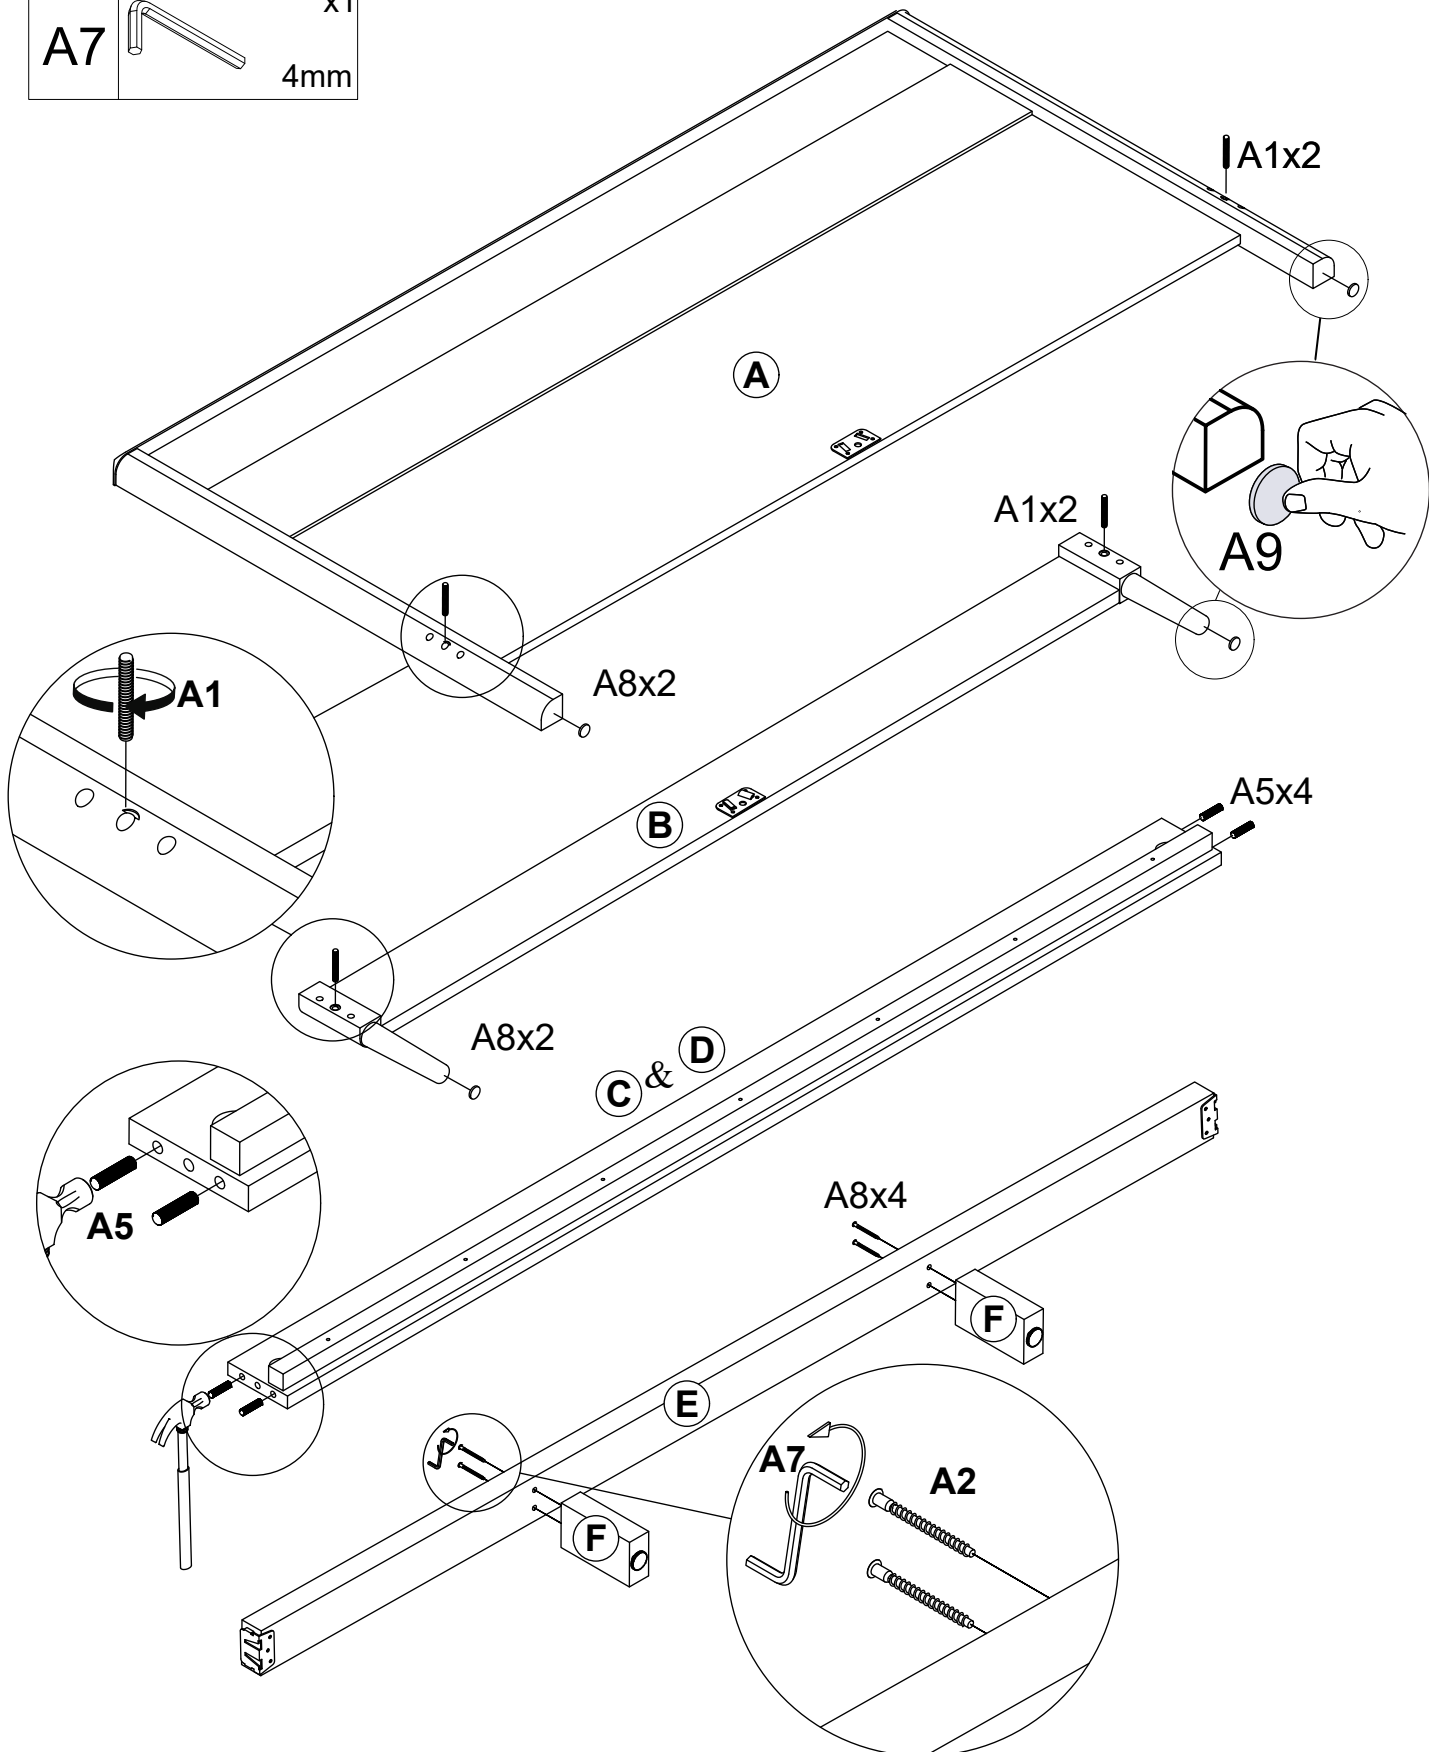

LENON

		
30min	3pcs	2

A1		x4
	75mm	

A2		x4
	M7x70	

A3		x20
	Ø32x15	

A4		x4
	M6x10x10	

A5		x8
	Ø10x50	

A6		x1
	10/13mm	

A7		x1
	4mm	

A8		x4
	Ø28x3	

A9		x12
	Ø3.5x30	

2	A3	 x20 Ø32x15	A4	 x4 M6x10x10	A6	 x1 10/13mm
---	----	---	----	--	----	---

3

4

THAT'S ALL FOLKS!

Share your style!