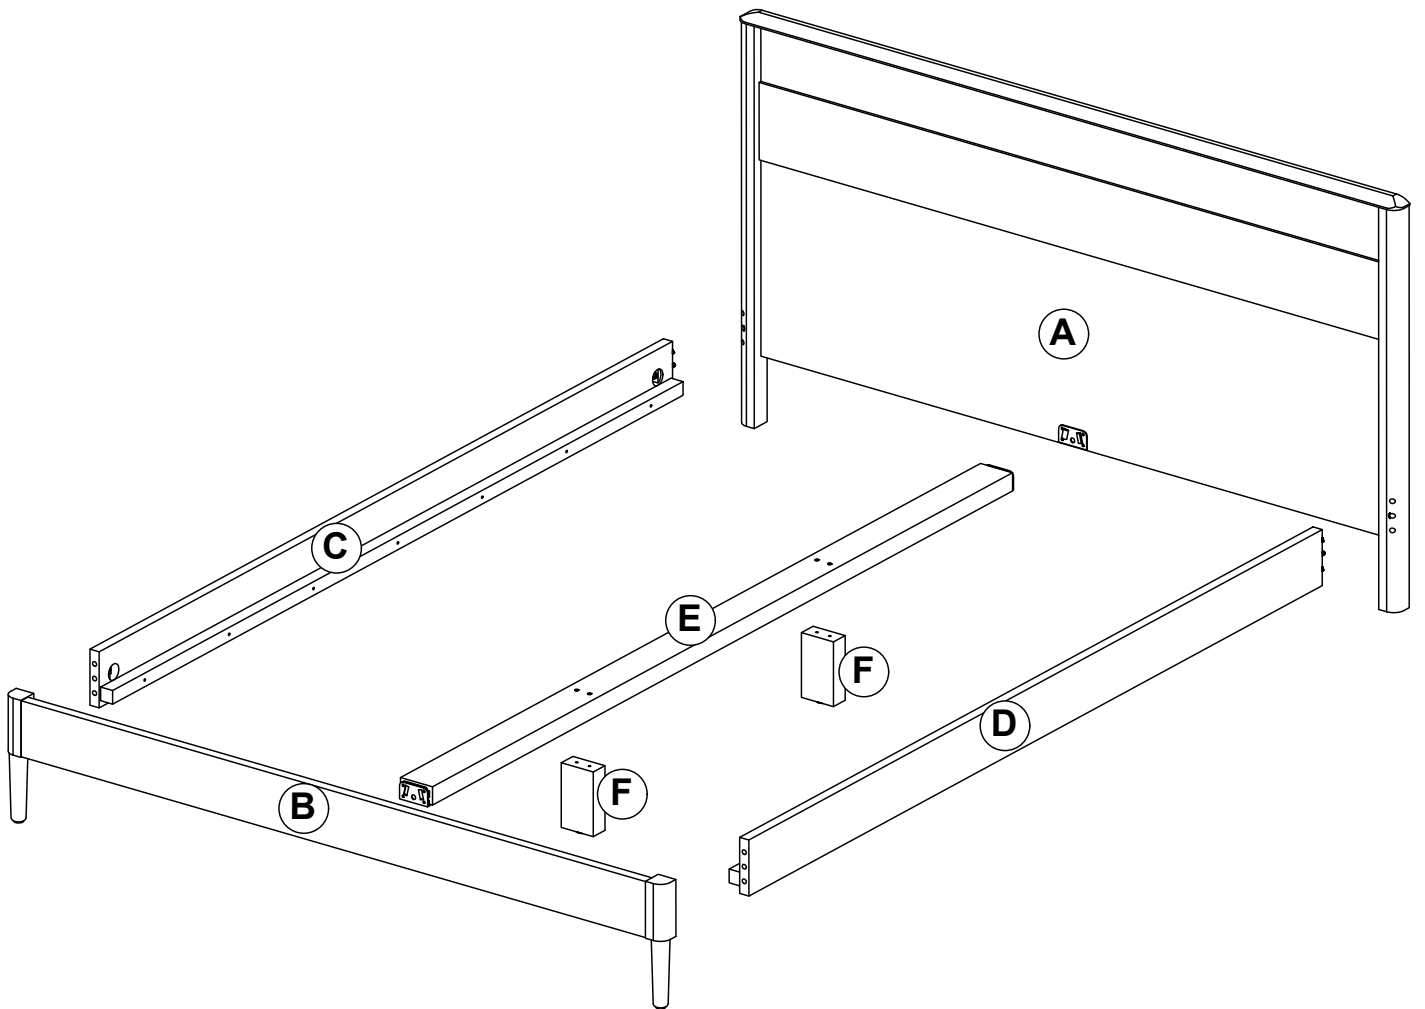

LENON

		
30min	3pcs	2

A1		x4
	75mm	

A2		x4
	M7x70	

A3		x20
	Ø32x15	

A4		x4
	M6x10x10	

A5		x8
	Ø10x50	

A6		x1
	10/13mm	

A7		x1
	4mm	

A8		x4
	Ø28x3	

A9		x12
	Ø3.5x30	

2	A3	 x20 Ø32x15	A4	 x4 M6x10x10	A6	 x1 10/13mm
---	----	---	----	--	----	---

3

4

THAT'S ALL FOLKS!

Share your style!