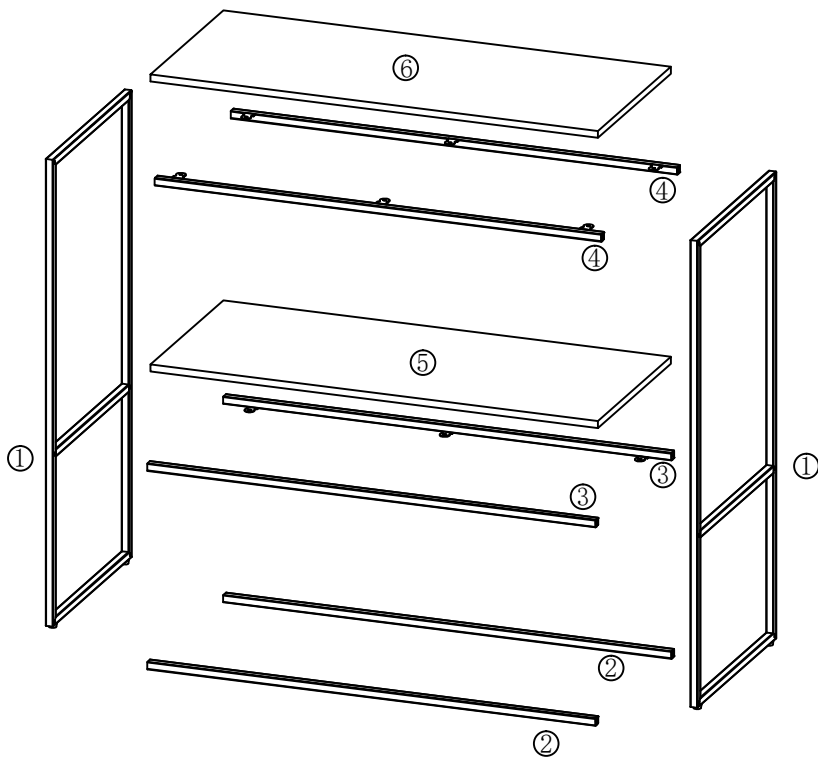

2301070 Vita console table

A	×12	B	×12	C	×1
					
M5×25		∅4×10		M3	

1▷

A	×12	C	×1
			
M5×25		M3	

2▷

B	×12	
		
φ4×10		

3▷