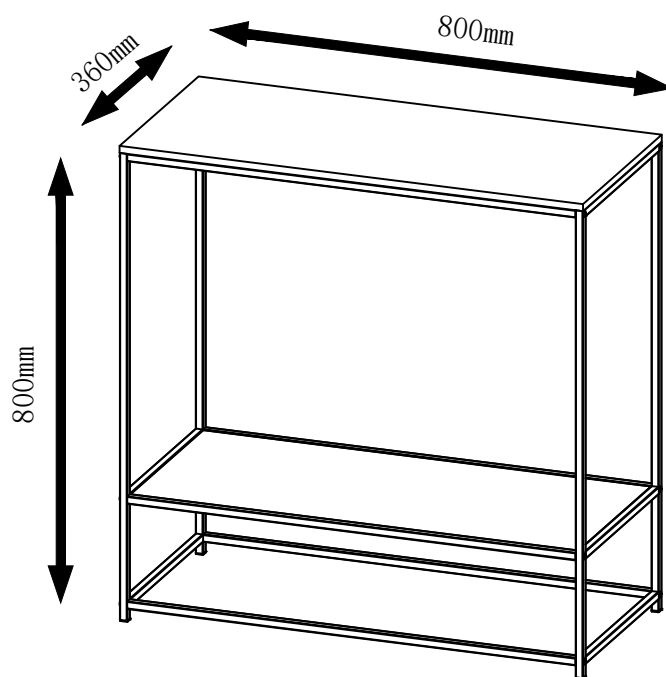

2301070 Vita console table

A	×12	B	×12	C	×1
					
M5×25		∅4×10		M3	

1▷

A	×12	C	×1
			
M5×25		M3	

2▷

B	×12	
		
φ4×10		

3▷