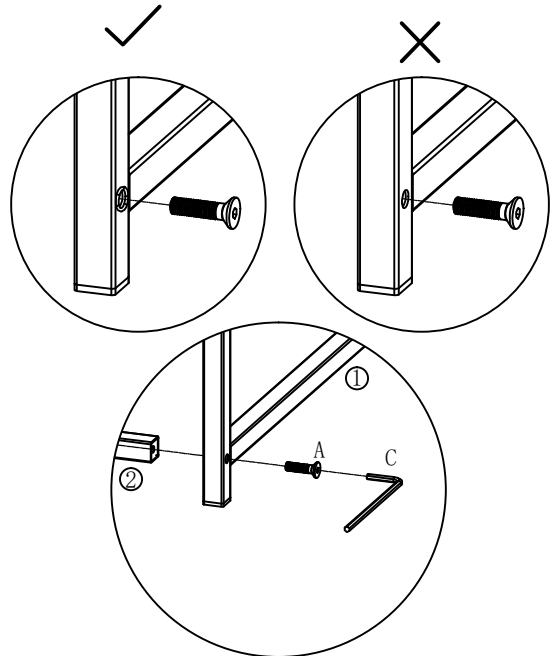

2301070 Vita console table

A	×12	B	×12	C	×1
					
M5×25		∅4×10		M3	

1▷

A	×12	C	×1
			
M5×25		M3	

2▷

B	×12	
		
φ4×10		

3▷